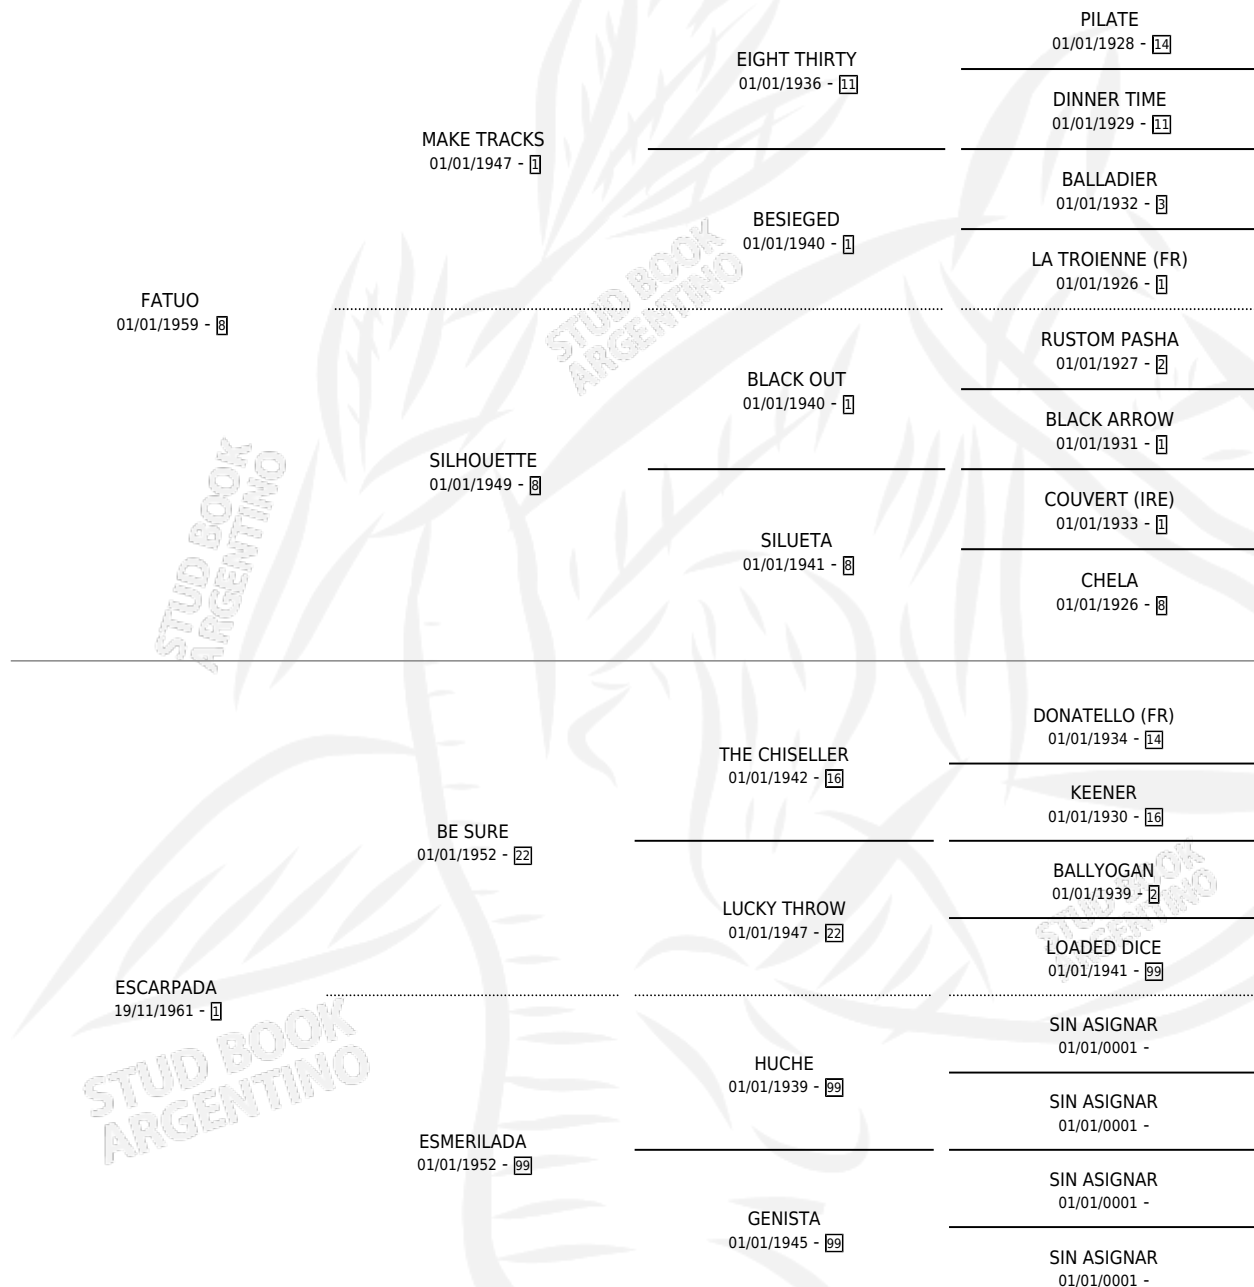

ESFATUO

por **FATUO** y **ESCARPADA** por **BE SURE**

Argentina · Macho · Alazan · SP · 27/11/1974
Familia 1 · Volumen 28

ESTADO

TIPIFICACIÓN SANGUÍNEA	X
TIPIFICACIÓN POR ADN	X
PASAPORTE	X
IDENTIFICACIÓN POR MICROCHIP	X
REPRODUCTOR	X

Lugar de nacimiento: Campo particular

Criador: Sin dato

PEDIGREE

CAMPAÑA

Solo carreras oficiales de Argentina

POR EDAD

EDAD	CC	1°	2°	3°	4°	5°	NP	CLC	CLG	CLCG1	CLGG1	IMPORTE	GANANCIA / CC
3 AÑOS	1	1	0	0	0	0	0	0	0	0	0	\$0	\$0
TOTALES	1	1	0	0	0	0	0	0	0	0	0	\$0	\$0
%		100%	0.0%	0.0%	0.0%	0.0%	0.0%	0.0%	0.0%	0.0%	0.0%		