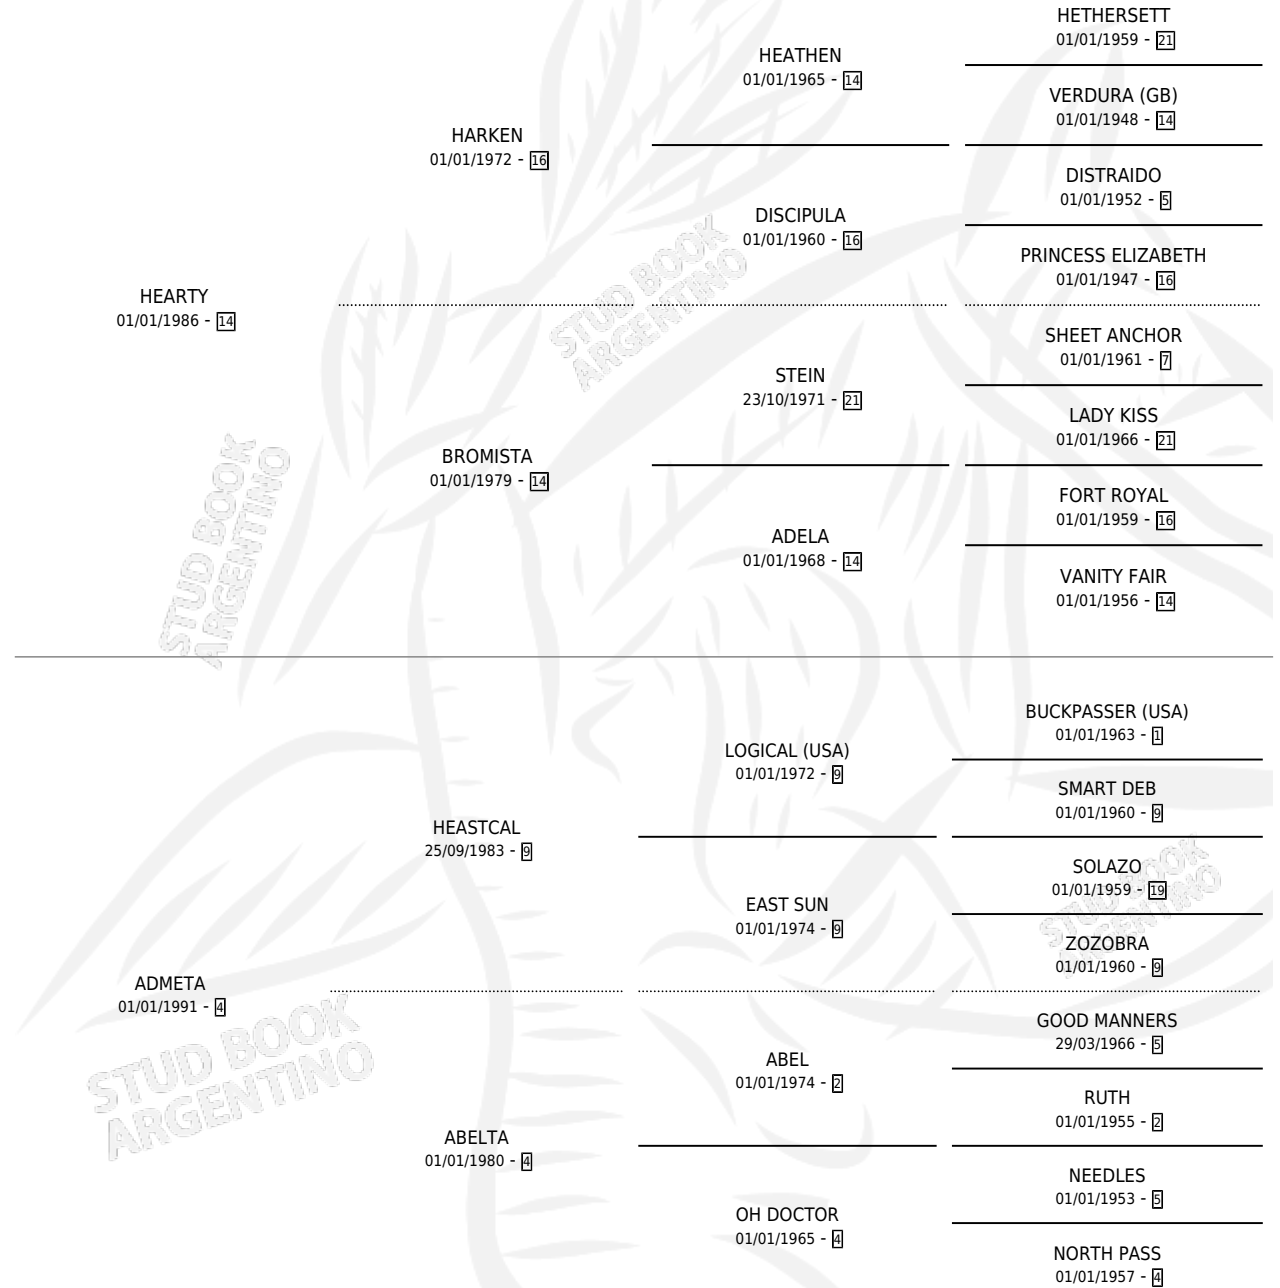

AD BETTER (URU)

por HEARTY y ADMETA por HEASTCAL

Uruguay · Macho · Zaino · SP · 20/08/2001
Familia 4-m · Volumen web

ESTADO

TIPIFICACIÓN SANGUÍNEA	X
TIPIFICACIÓN POR ADN	X
PASAPORTE	X
IDENTIFICACIÓN POR MICROCHIP	X
REPRODUCTOR	X

Lugar de nacimiento: Uruguay

Criador: Extranjero

PEDIGREE

EXPORTACIÓN / IMPORTACIÓN

FECHA	MOVIMIENTO	PAÍS
13/05/2005	EXPORTADO	URUGUAY
09/03/2005	IMPORTADO	URUGUAY

CAMPAÑA

Solo carreras oficiales de Argentina