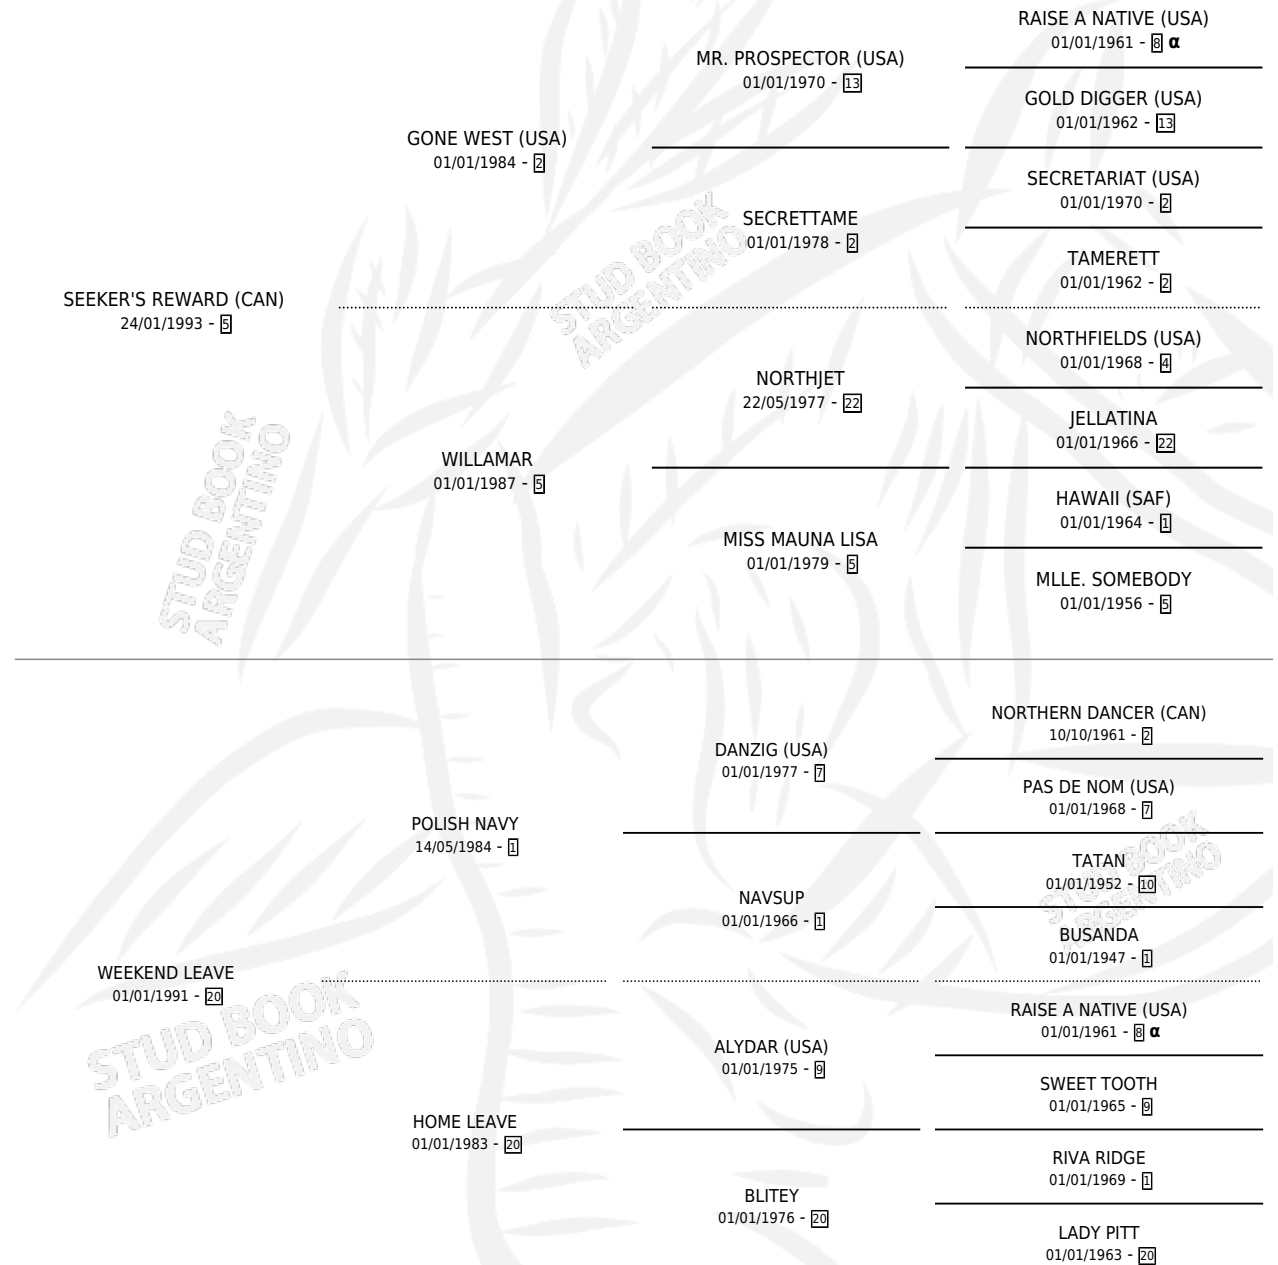

# WE CAN SEEK (CHI)

por **SEEKER'S REWARD (CAN)** y **WEEKEND LEAVE** por **POLISH NAVY**

Chile · Macho · Alazan · SP · 13/08/2001  
Familia 20-b · Volumen web

## ESTADO

TIPIFICACIÓN SANGUÍNEA	X
TIPIFICACIÓN POR ADN	X
PASAPORTE	X
IDENTIFICACIÓN POR MICROCHIP	X
REPRODUCTOR	X

**Lugar de nacimiento:** Chile

**Criador:** Extranjero

## PEDIGREE

INBREEDING :  $\alpha$