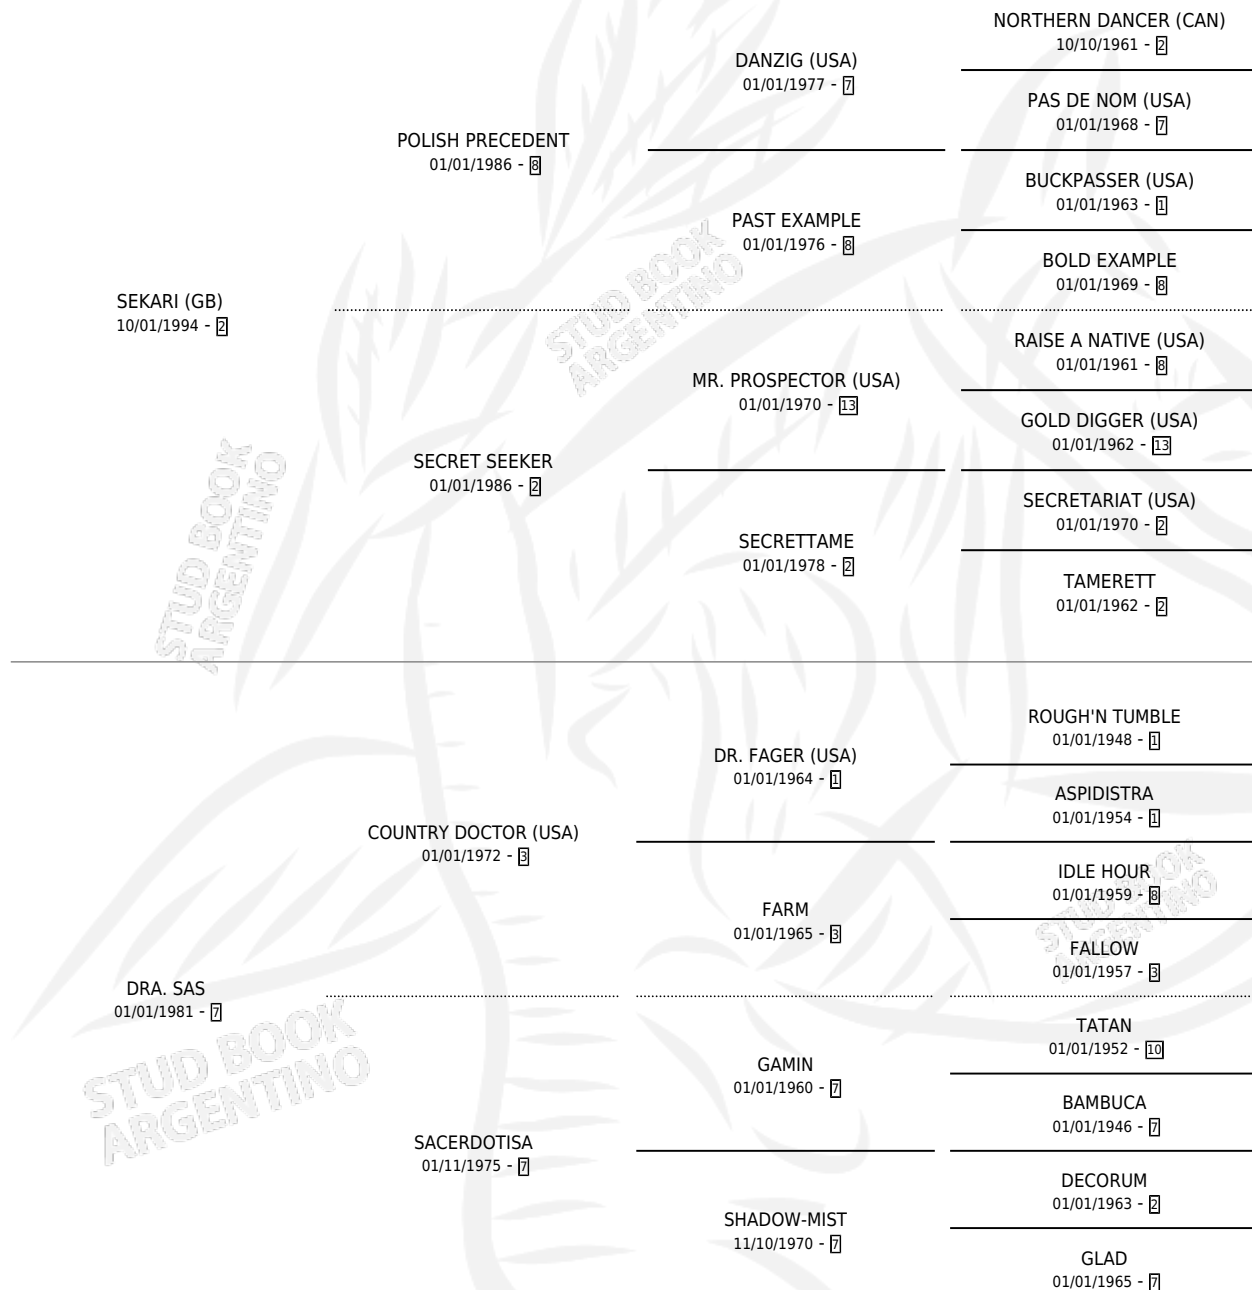

DRA. GLORIA

por **SEKARI (GB)** y **DRA. SAS** por **COUNTRY DOCTOR (USA)**

Argentina · Hembra · Alazan · SP · 22/02/2005
Familia 7 · Volumen 39

ESTADO

TIPIFICACIÓN SANGUÍNEA	X
TIPIFICACIÓN POR ADN	✓
PASAPORTE	X
IDENTIFICACIÓN POR MICROCHIP	X
REPRODUCTOR	✓

Lugar de nacimiento: San Ignacio De Loyola
Criador: San Ignacio De Loyola

~

HIJOS

	MACHOS	HEMBRAS
9 NACIERON	4	5
6 CORRIERON	2	4
5 GANARON	2	3

0	0	0
GANADORES CL	GANADORES GR	GANADORES G1

PEDIGREE

CAMPAÑA

Solo carreras oficiales de Argentina

Ganadora de 3 carreras en Palermo y La Plata - \$93,920, a los 3 y 4 años.

POR DISTANCIA

HIPODROMO	CC	1°	2°	3°	4°	5°	NP	CLC	CLG	CLCG1	CLGG1	IMPORTE
LA PLATA	7	1	2	2	0	0	2	0	0	0	0	\$42,720
1300 MTS	1	0	0	0	0	0	1	0	0	0	0	\$0
1000 MTS	1	0	0	0	0	0	1	0	0	0	0	\$0
1100 MTS	4	1	1	2	0	0	0	0	0	0	0	\$36,120
1200 MTS	1	0	1	0	0	0	0	0	0	0	0	\$6,600
PALERMO	6	2	0	2	0	0	2	0	0	0	0	\$51,200
1200 MTS	6	2	0	2	0	0	2	0	0	0	0	\$51,200
SAN ISIDRO	1	0	0	0	0	0	1	0	0	0	0	\$0
1200 MTS	1	0	0	0	0	0	1	0	0	0	0	\$0