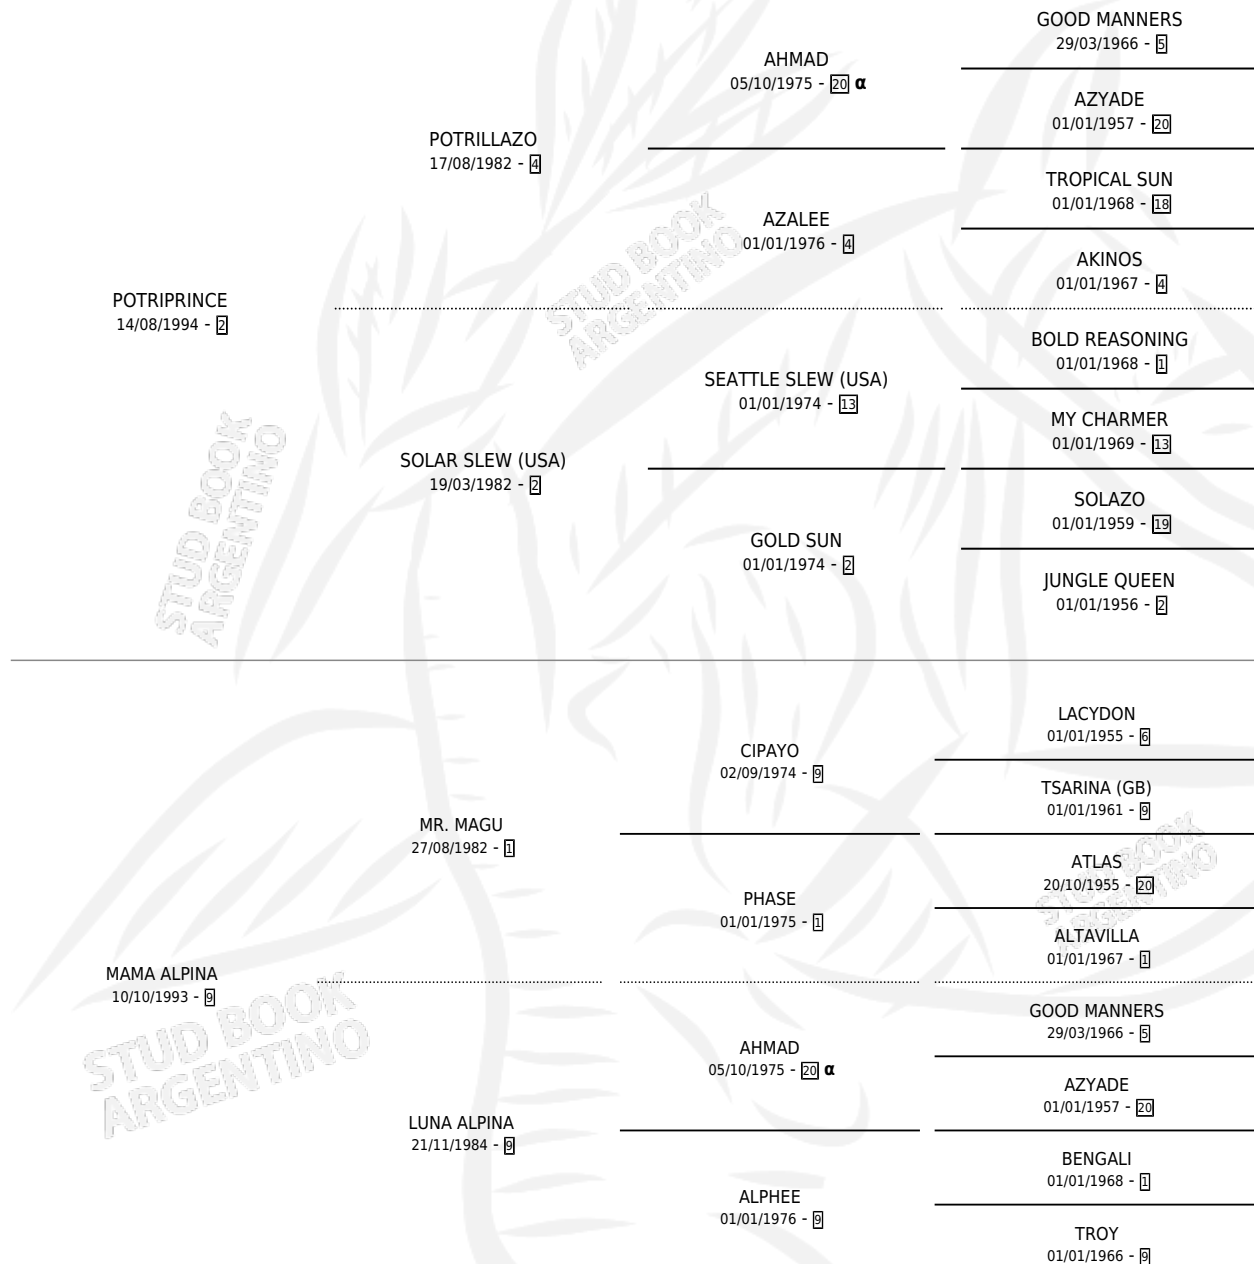

# MAMA SABIA

por **POTRIPRINCE** y **MAMA ALPINA** por **MR. MAGU**

Argentina · Hembra · Zaino Doradillo · SP · 18/10/2003  
Familia 9-g · Volumen 38

## ESTADO

TIPIFICACIÓN SANGUÍNEA	✓
TIPIFICACIÓN POR ADN	X
PASAPORTE	X
IDENTIFICACIÓN POR MICROCHIP	X
REPRODUCTOR	✓

**Lugar de nacimiento:** Ciudad Del Tajamar

**Criador:** Sin dato

## PEDIGREE

INBREEDING : α

S

mientos 0 / Efectividad 0.00%

**PADRILLO**

**PRODUCTO**

**CRIADOR**

**1ER SERVICIO**

**ÚLTIMO SERVICIO**

LONDON SKY

∅

20/08/2006

22/08/2006