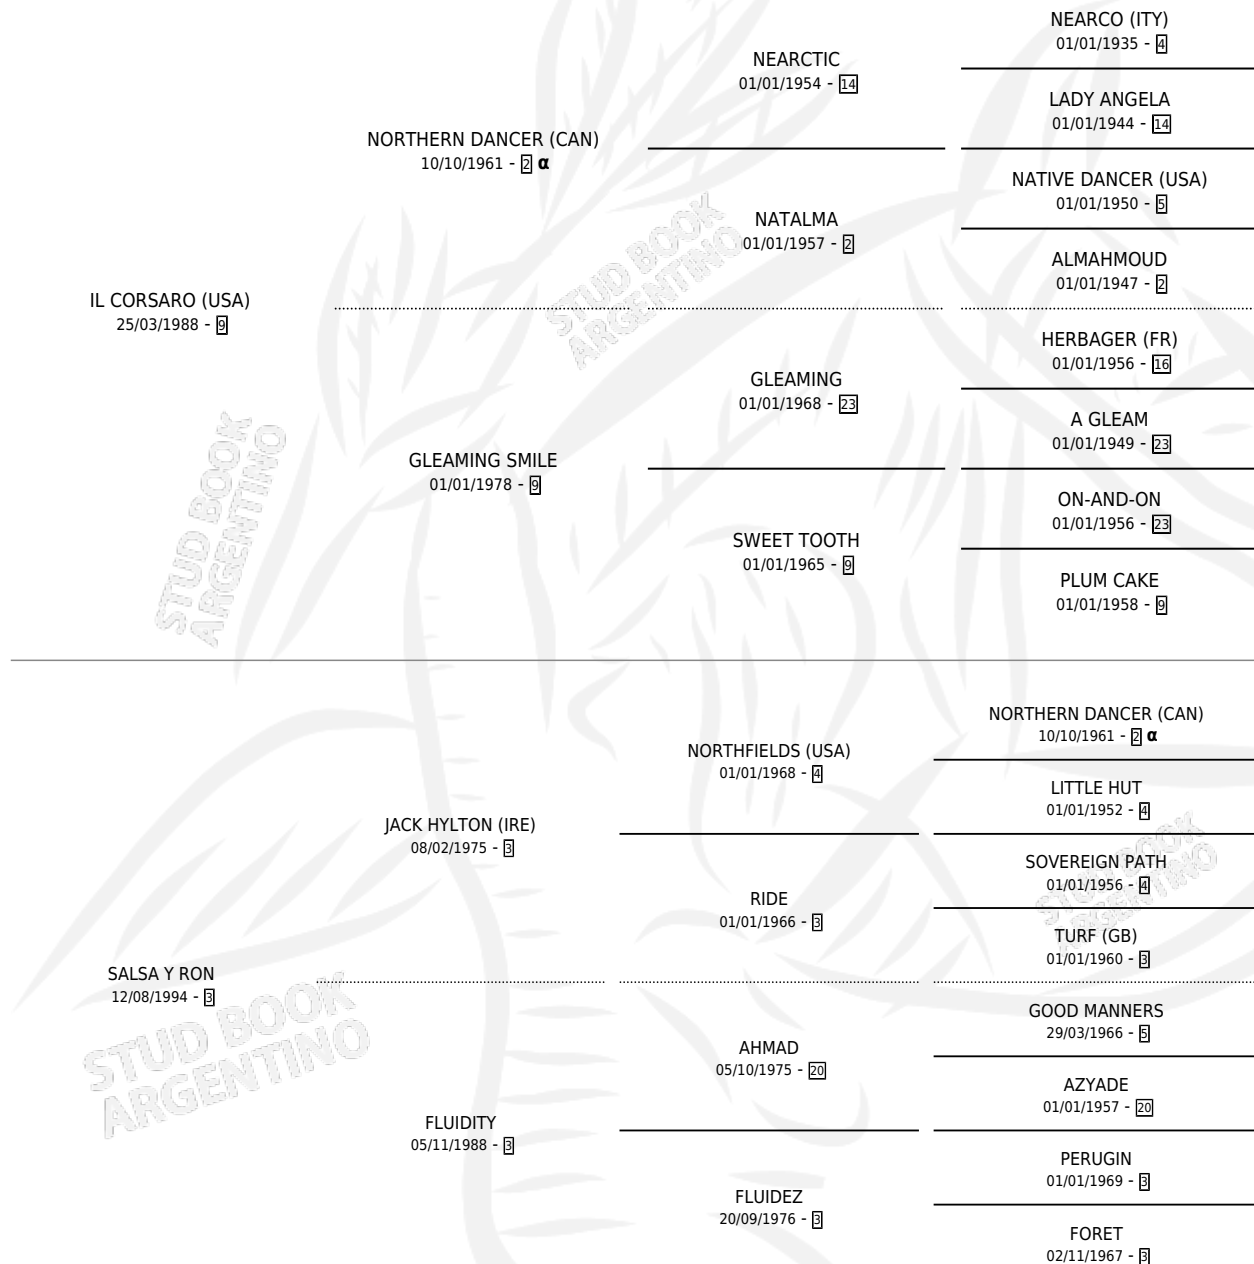

DULCE RON

por **IL CORSARO (USA)** y **SALSA Y RON** por **JACK HYLTON (IRE)**

Argentina · Hembra · Zaino · SP · 19/10/2004
Familia 3-o · Volumen 38

ESTADO

TIPIFICACIÓN SANGUÍNEA	X
TIPIFICACIÓN POR ADN	✓
PASAPORTE	X
IDENTIFICACIÓN POR MICROCHIP	X
REPRODUCTOR	✓

Lugar de nacimiento: Euzkadi
Criador: Sin dato

~

HIJOS

	MACHOS	HEMBRAS
7 NACIERON	3	4
1 CORRIERON	0	1

SIN ACTUACIONES

PEDIGREE

INBREEDING : α

CAMPAÑA

Solo carreras oficiales de Argentina

POR EDAD

EDAD	CC	1°	2°	3°	4°	5°	NP	CLC	CLG	CLCG1	CLGG1	IMPORTE	GANANCIA / CC
3 AÑOS	5	0	0	0	1	0	4	0	0	0	0	\$1,600	\$320
4 AÑOS	1	0	0	0	0	0	1	0	0	0	0	\$0	\$0
TOTALES	6	0	0	0	1	0	5	0	0	0	0	\$1,600	\$267
%		0.0%	0.0%	0.0%	16.7%	0.0%	83.3%	0.0%	0.0%	0.0%	0.0%		