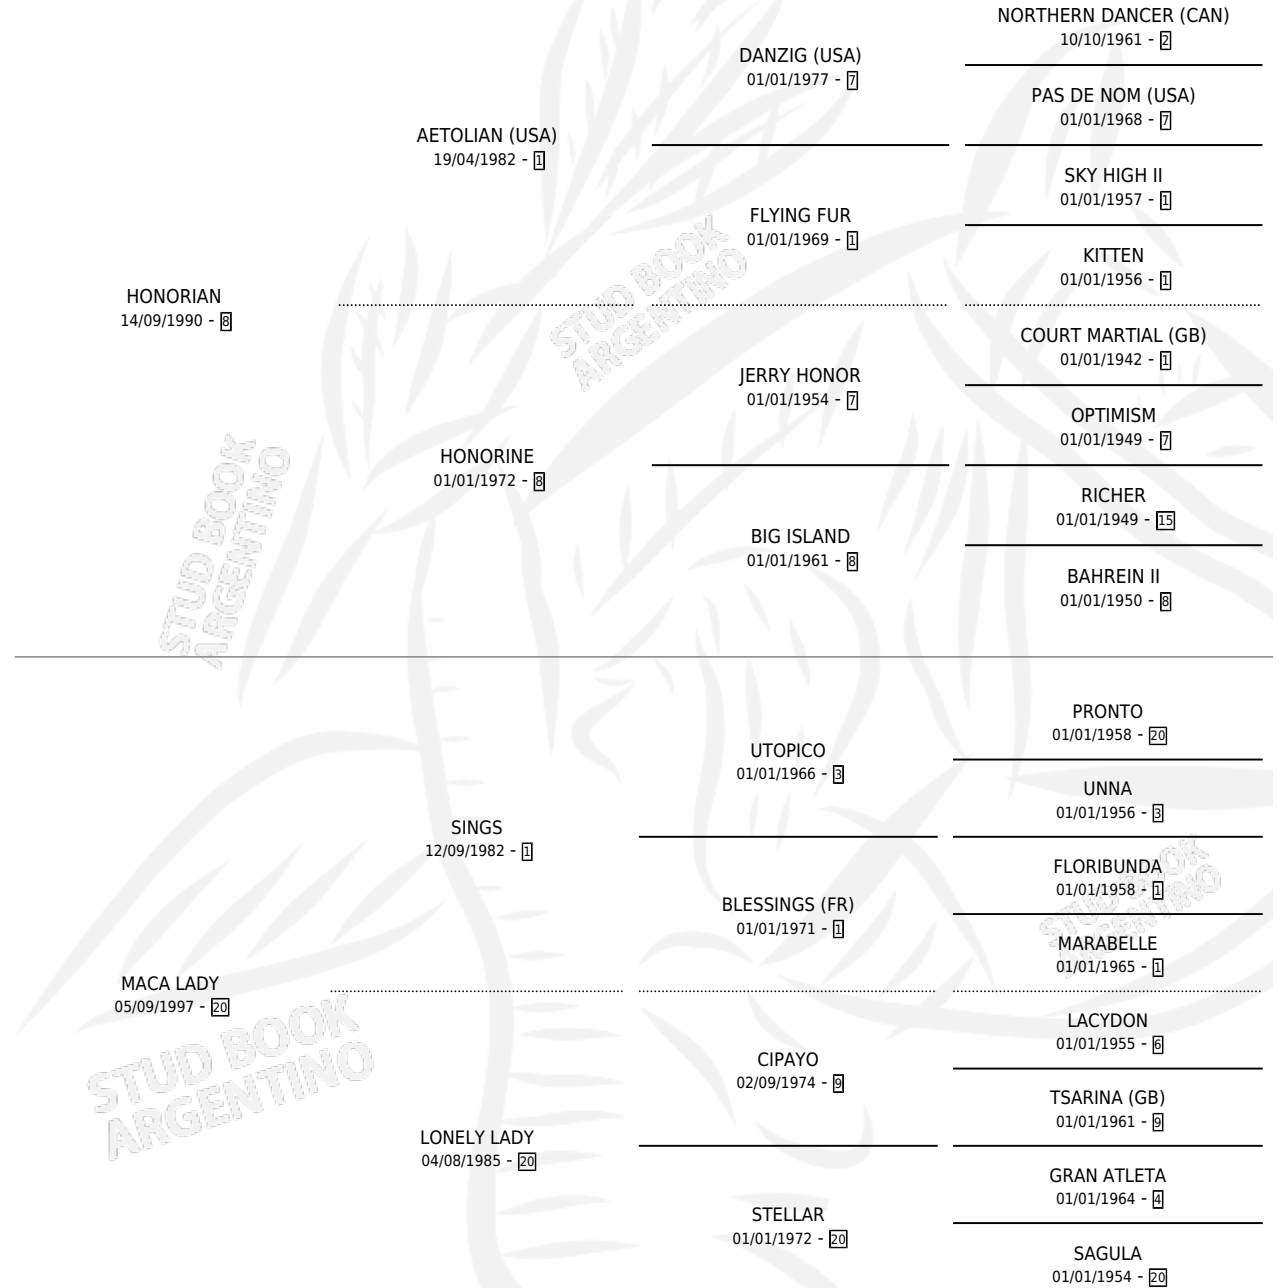

HONOR DIEGO

por HONORIAN y MACA LADY por SINGS

Argentina · Macho · Zaino · SP · 25/10/2004
Familia 20-c · Volumen 38

ESTADO

TIPIFICACIÓN SANGUÍNEA	X
TIPIFICACIÓN POR ADN	✓
PASAPORTE	X
IDENTIFICACIÓN POR MICROCHIP	X
REPRODUCTOR	X

Lugar de nacimiento: Campo particular

Criador: Sin dato

PEDIGREE

CAMPAÑA

Solo carreras oficiales de Argentina

POR EDAD

EDAD	CC	1°	2°	3°	4°	5°	NP	CLC	CLG	CLCG1	CLGG1	IMPORTE	GANANCIA / CC
3 AÑOS	2	0	0	0	0	0	2	0	0	0	0	\$0	\$0
5 AÑOS	4	0	0	0	0	2	2	0	0	0	0	\$1,440	\$360
TOTALES	6	0	0	0	0	2	4	0	0	0	0	\$1,440	\$240
%		0.0%	0.0%	0.0%	0.0%	33.3%	66.7%	0.0%	0.0%	0.0%	0.0%		