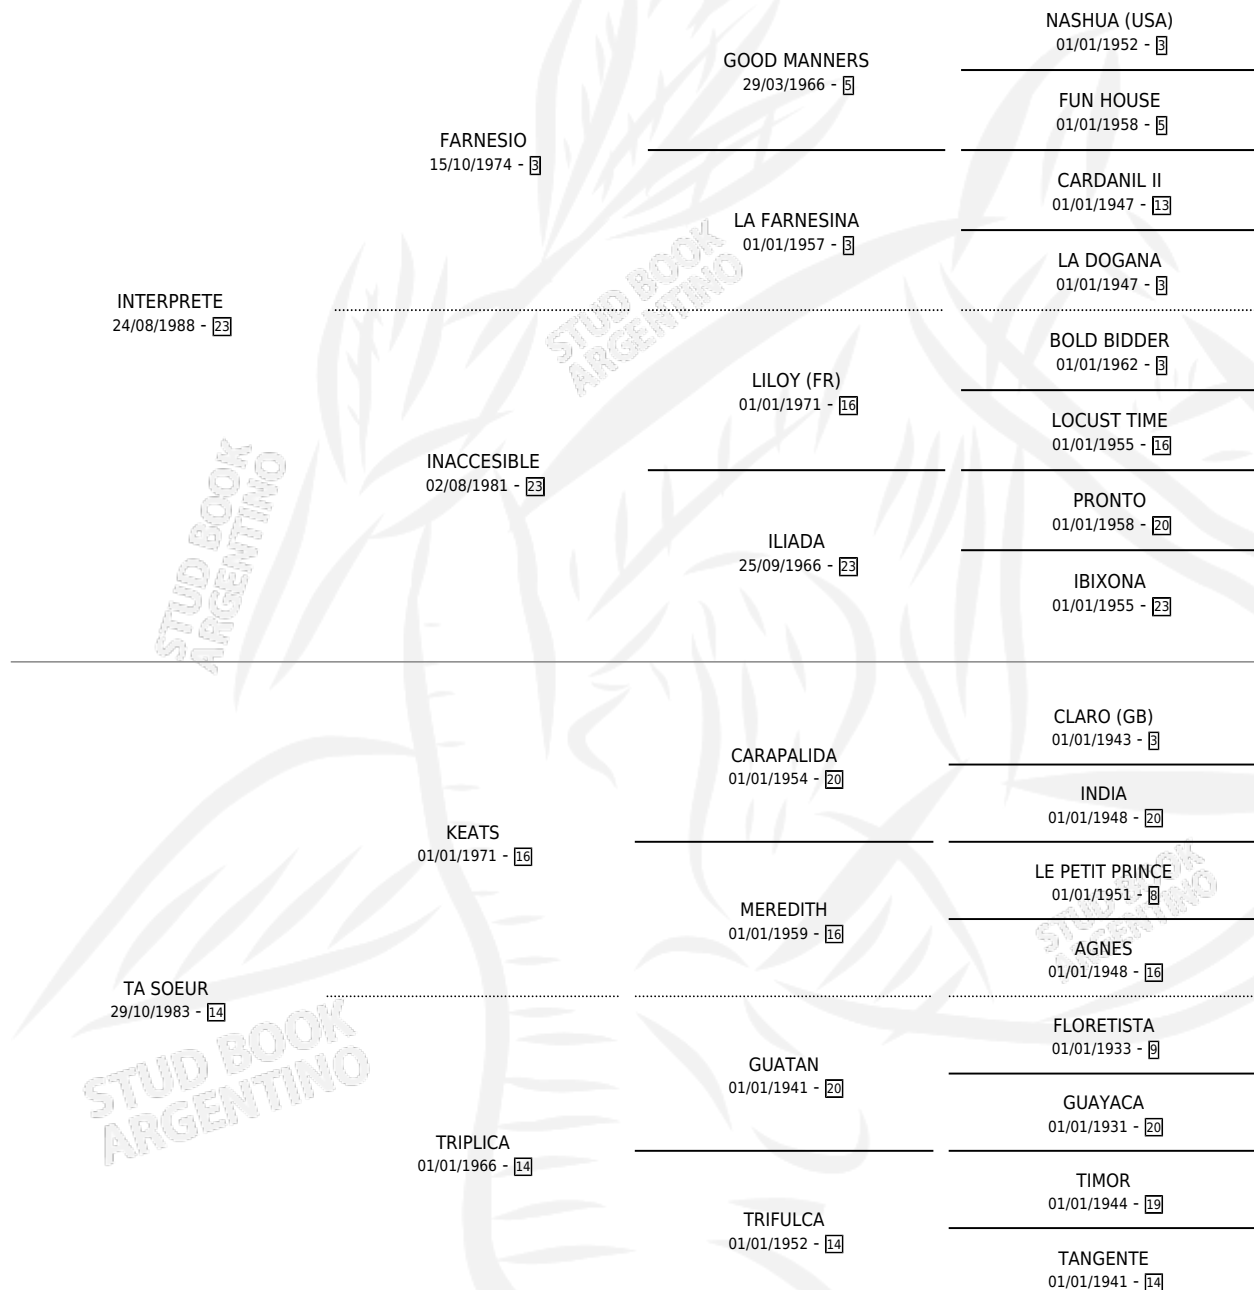

TALE TELLER

por INTERPRETE y TA SOEUR por KEATS

Argentina · Macho · Zaino · SP · 08/02/2005
Familia 14-a · Volumen 39

ESTADO

TIPIFICACIÓN SANGUÍNEA	✓
TIPIFICACIÓN POR ADN	✓
PASAPORTE	X
IDENTIFICACIÓN POR MICROCHIP	X
REPRODUCTOR	X

Lugar de nacimiento: Santa Ines
Criador: Santa Ines

PEDIGREE

TALE TELLER

Datos oficiales del Stud Book Argentino

Documento generado el 27/04/2026

studbook.org.ar