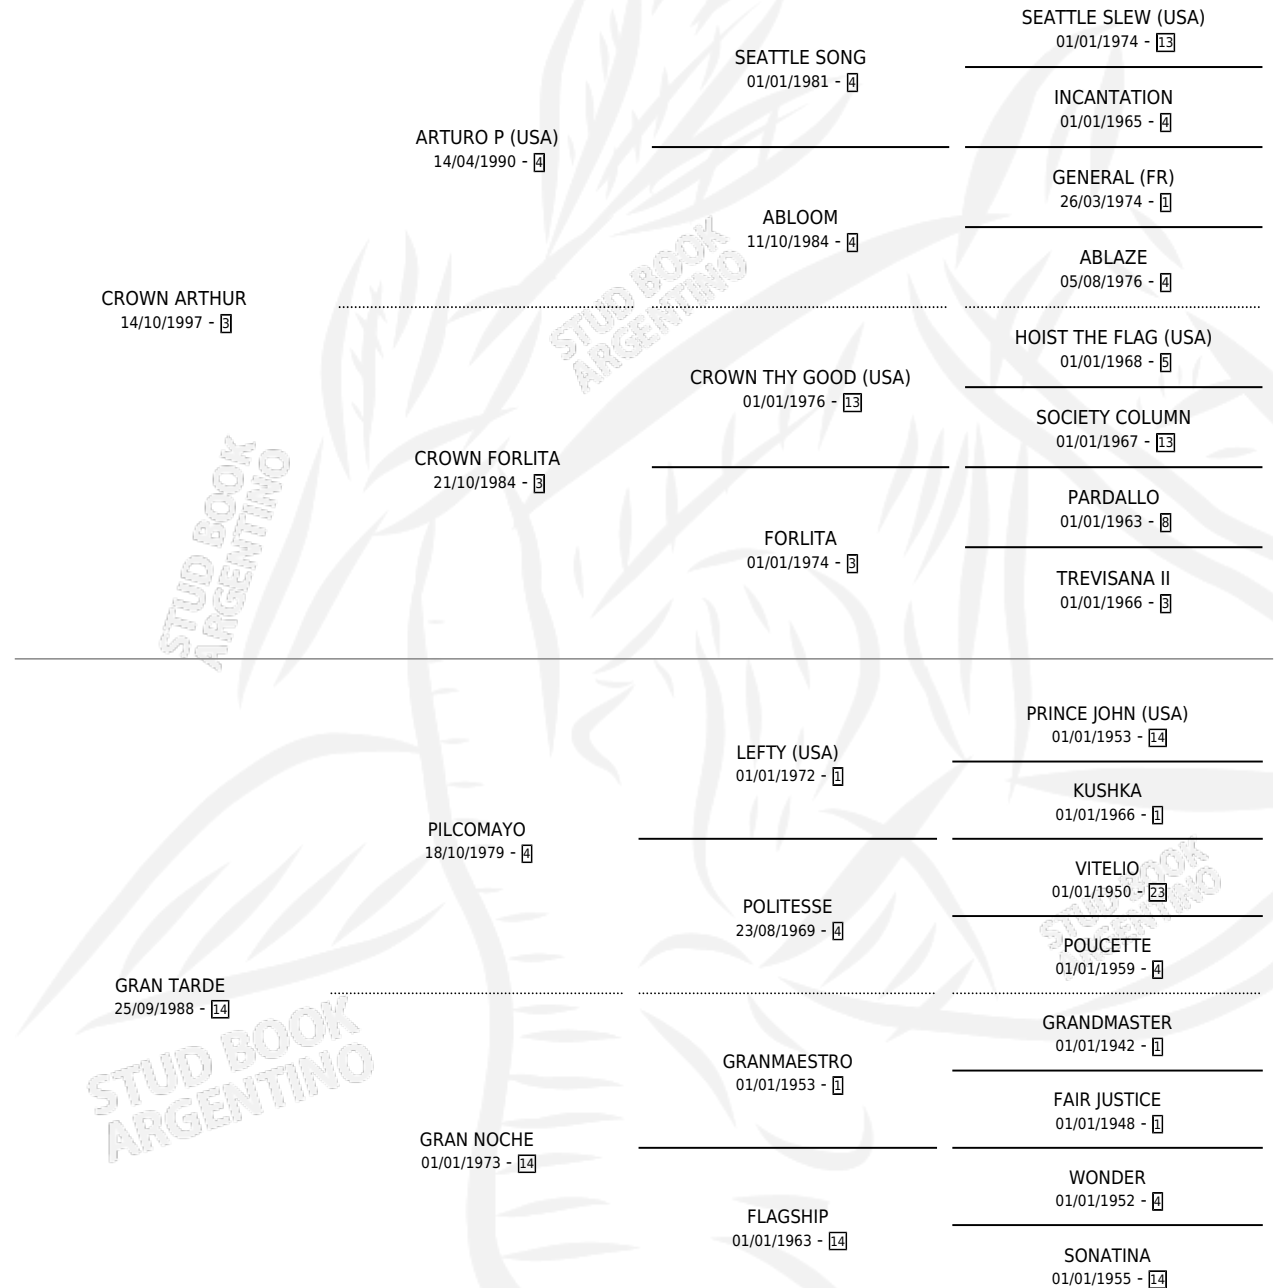

SIL COMODIN

por CROWN ARTHUR y GRAN TARDE por PILCOMAYO

Argentina · Macho · Zaino · SP · 12/12/2004
Familia 14 · Volumen 38

ESTADO

TIPIFICACIÓN SANGUÍNEA	✓
TIPIFICACIÓN POR ADN	X
PASAPORTE	X
IDENTIFICACIÓN POR MICROCHIP	X
REPRODUCTOR	X

Lugar de nacimiento: Silvicruz

Criador: Sin dato

PEDIGREE

SIL COMODIN

Datos oficiales del Stud Book Argentino

Documento generado el 09/05/2026

studbook.org.ar