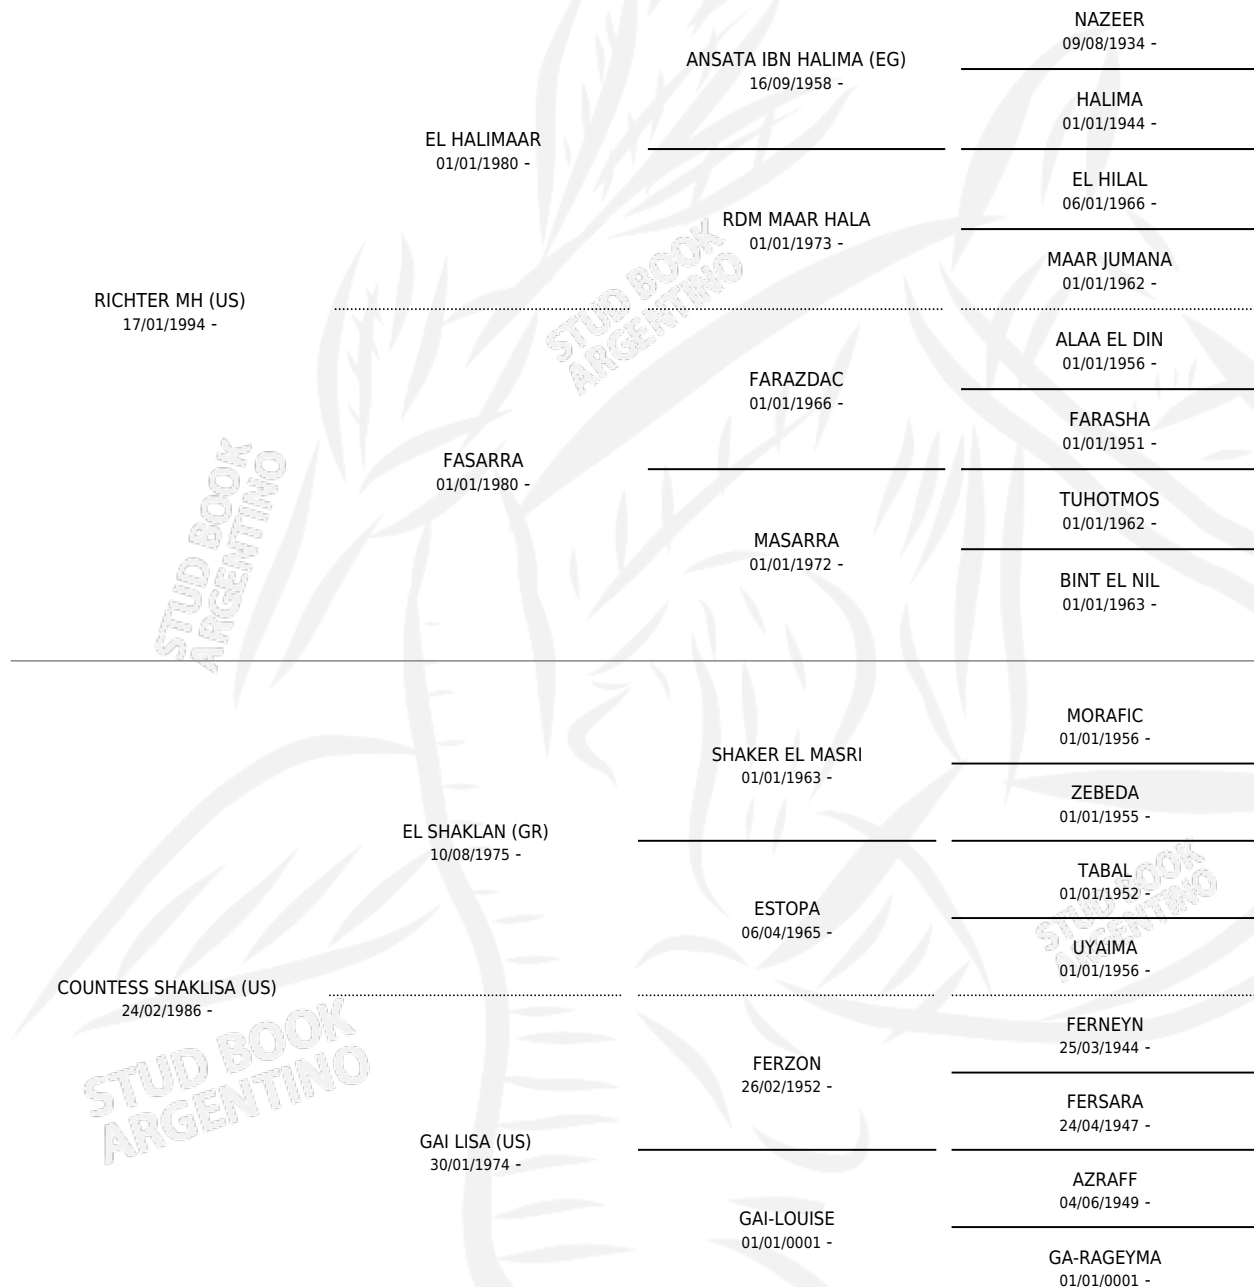

ZT RICHSHAKLISA

por RICHTER MH (US) y COUNTESS SHAKLISA (US) por
EL SHAKLAN (GR)

Argentina · Hembra · Tordillo · AP · 04/03/2005
Familia · Volumen 39

ESTADO

TIPIFICACIÓN SANGUÍNEA	X
TIPIFICACIÓN POR ADN	✓
PASAPORTE	X
IDENTIFICACIÓN POR MICROCHIP	X
REPRODUCTOR	X

Lugar de nacimiento: El Atalaya

Criador: El Atalaya

PEDIGREE

ZT RICHSHAKLISA

Datos oficiales del Stud Book Argentino

Documento generado el 31/07/2025

studbook.org.ar