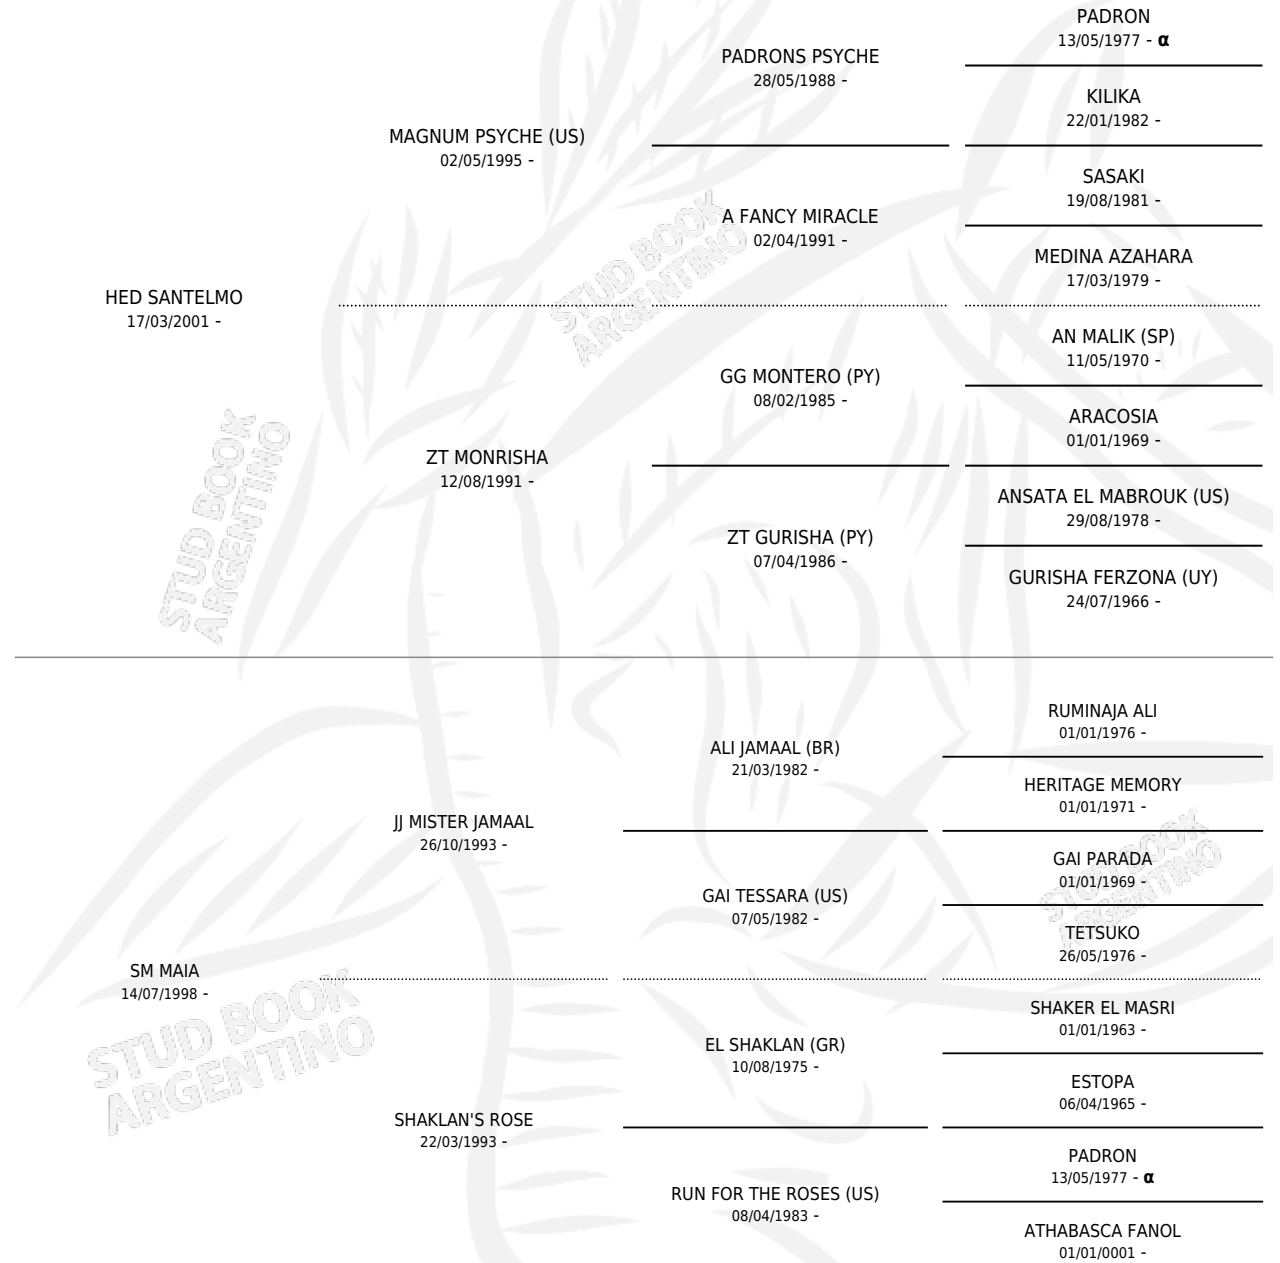

SM VANDALO

por HED SANTELMO y SM MAIA por JJ MISTER JAMAAL

Argentina · Macho · Alazan · AP · 15/02/2005
Familia · Volumen 39

ESTADO

TIPIFICACIÓN SANGUÍNEA	X
TIPIFICACIÓN POR ADN	X
PASAPORTE	X
IDENTIFICACIÓN POR MICROCHIP	X
REPRODUCTOR	X

Lugar de nacimiento: Maalesh

Criador: Maalesh

PEDIGREE

INBREEDING : α

SM VANDALO

Datos oficiales del Stud Book Argentino

Documento generado el 12/06/2026

studbook.org.ar