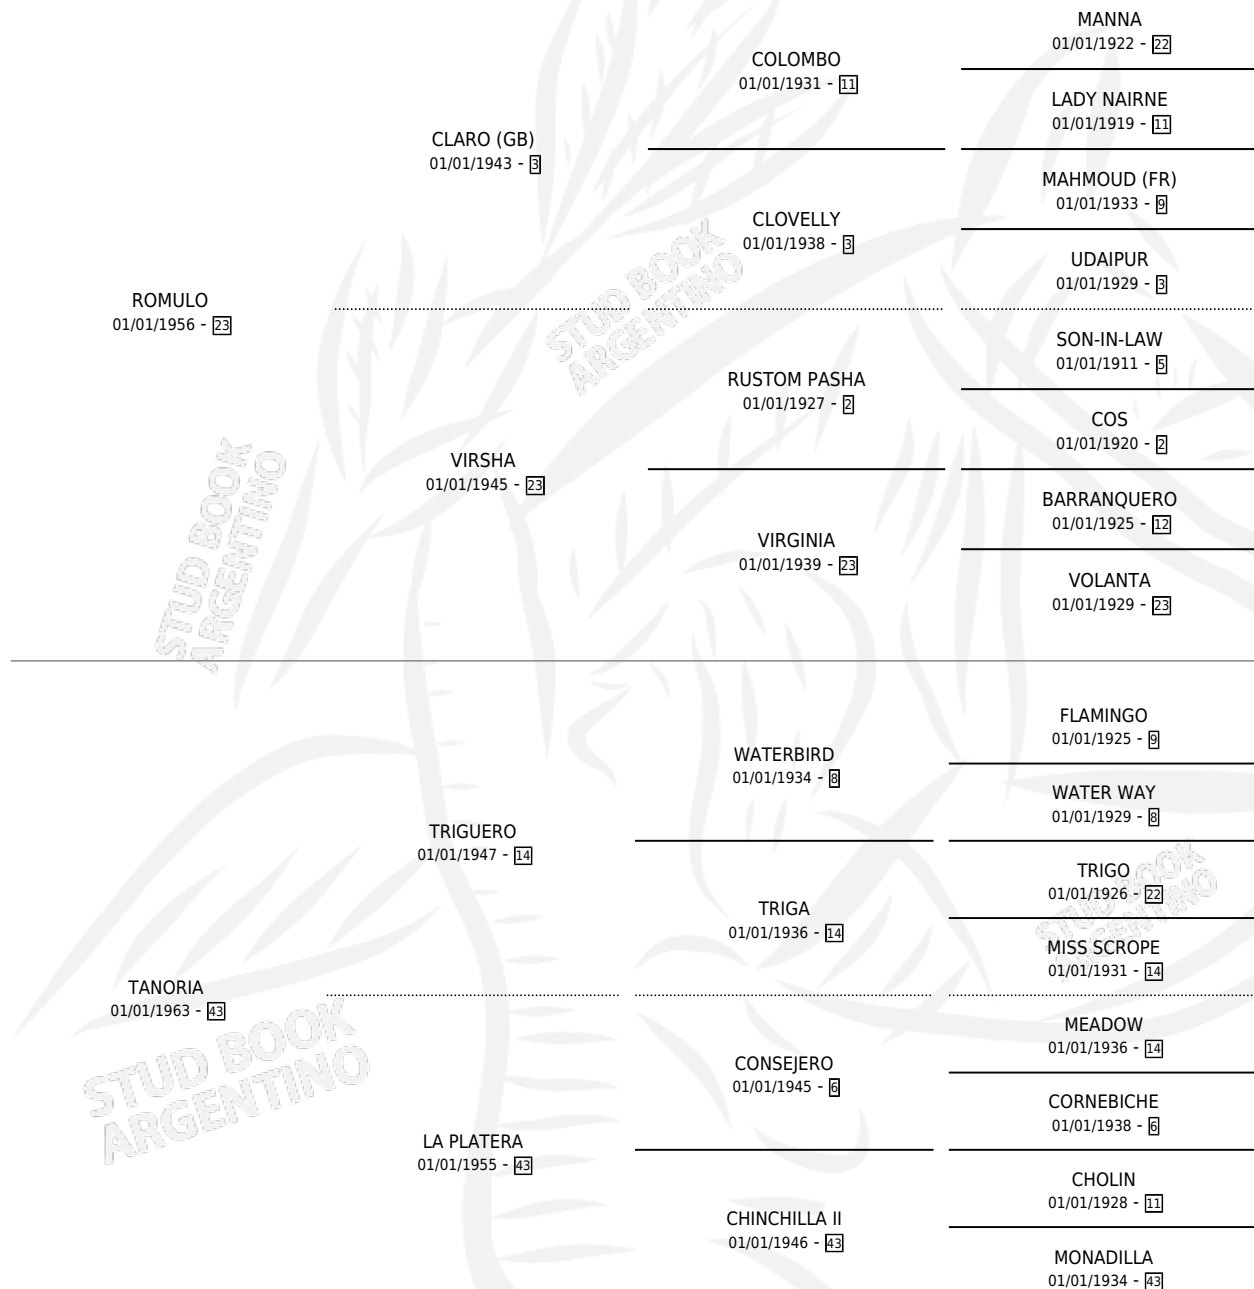

TEXY

por ROMULO y TANORIA por TRIGUERO

Argentina · Hembra · Zaino Colorado · SP · 01/01/1974
Familia 43 · Volumen 28

ESTADO

TIPIFICACIÓN SANGUÍNEA	X
TIPIFICACIÓN POR ADN	X
PASAPORTE	X
IDENTIFICACIÓN POR MICROCHIP	X
REPRODUCTOR	✓

Lugar de nacimiento: Campo particular

Criador: Sin dato

~

HIJOS

	MACHOS	HEMBRAS
2 NACIERON	0	2
1 CORRIERON	0	1

SIN ACTUACIONES

PEDIGREE