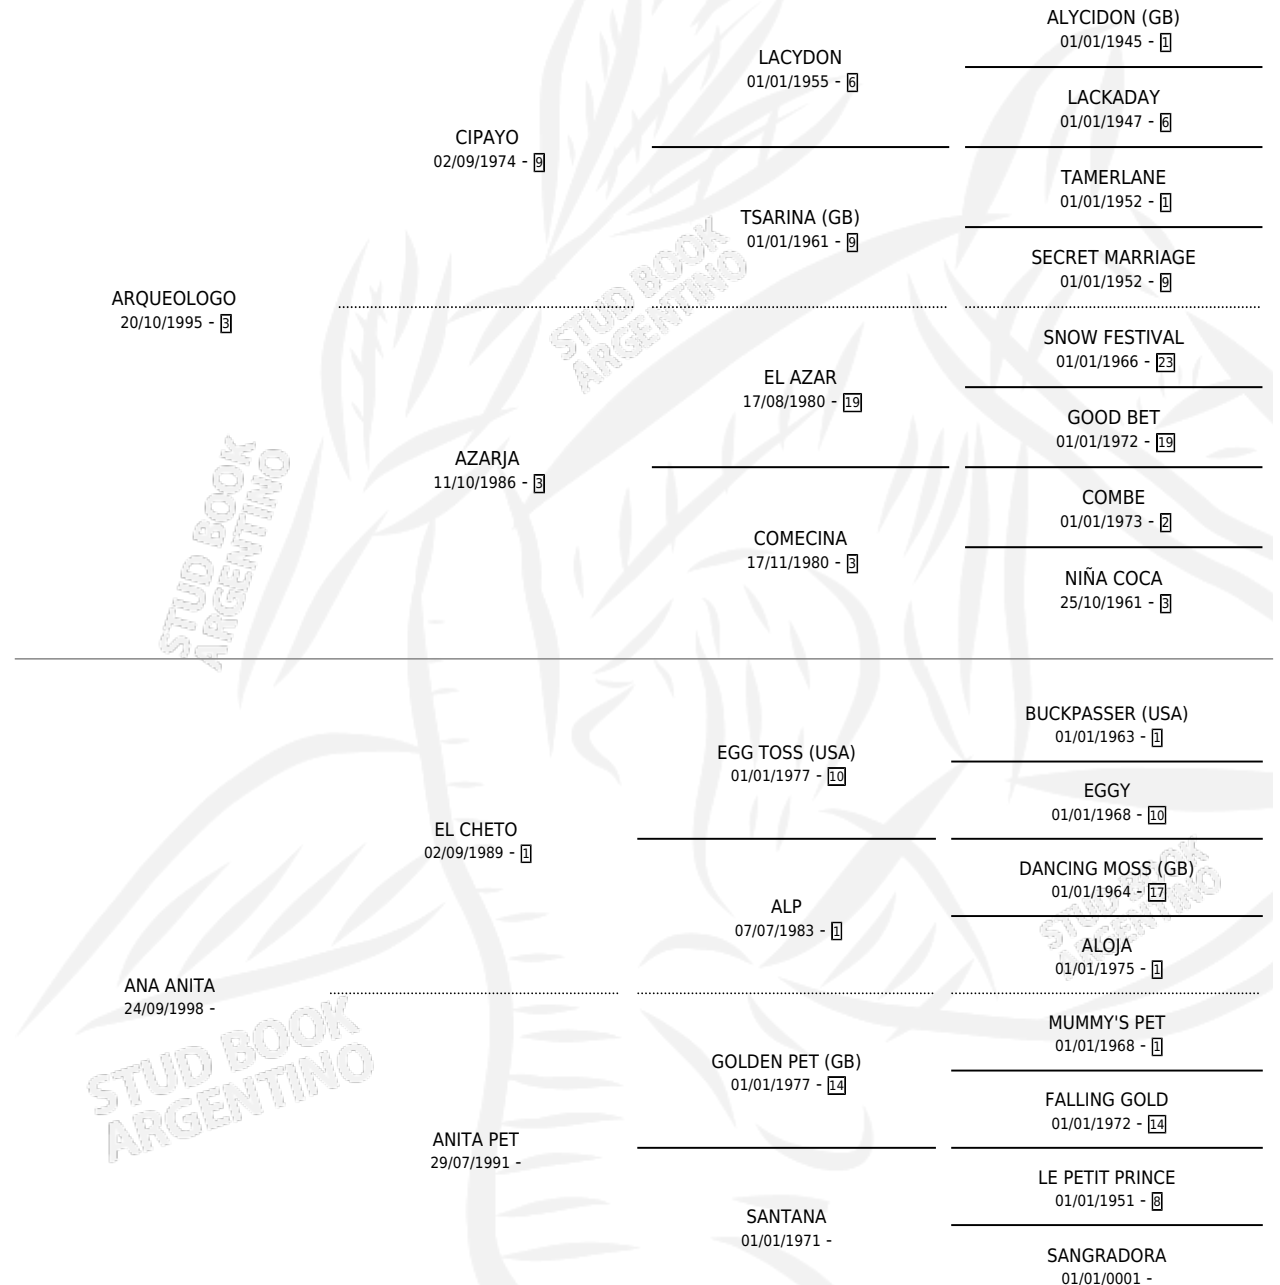

ARQUEANITO

por ARQUEOLOGO y ANA ANITA por EL CHETO

Argentina · Macho · Alazan · SP · 27/08/2004
Familia · Volumen 38

ESTADO

| | |
|------------------------------|---|
| TIPIFICACIÓN SANGUÍNEA | X |
| TIPIFICACIÓN POR ADN | ✓ |
| PASAPORTE | X |
| IDENTIFICACIÓN POR MICROCHIP | X |
| REPRODUCTOR | X |

Lugar de nacimiento: Seleccion

Criador: Barman Emilio Angel

PEDIGREE

ARQUEANITO

Datos oficiales del Stud Book Argentino

Documento generado el 06/05/2026

studbook.org.ar