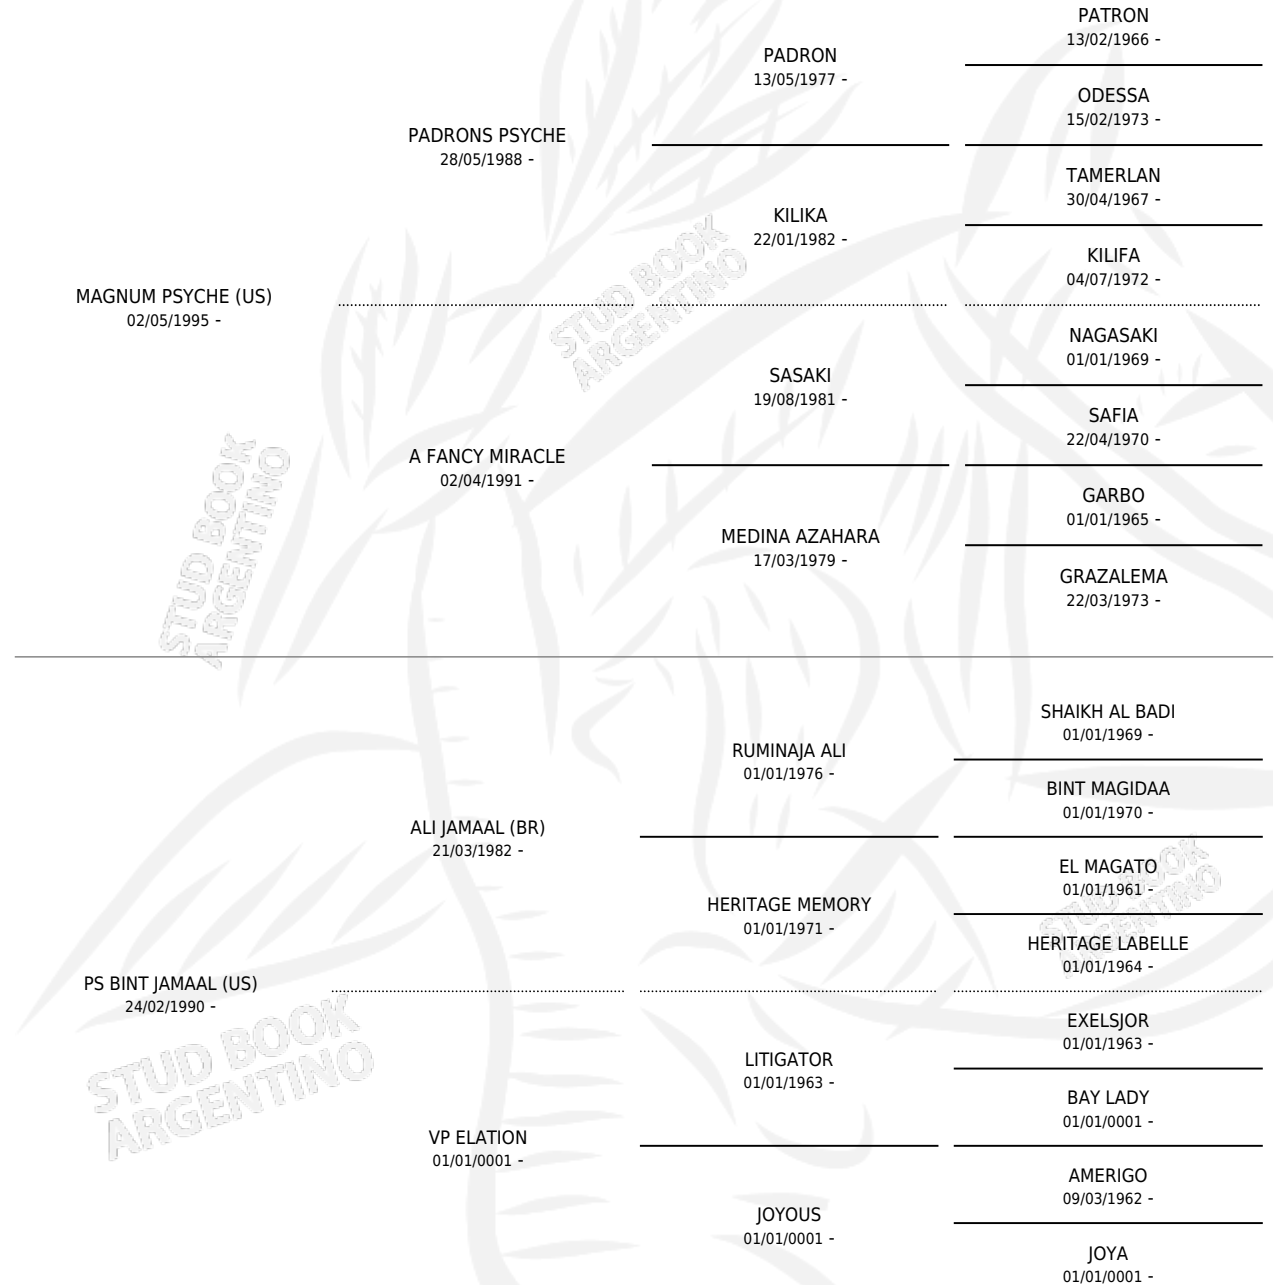

LC NOME OLVIDES

por **MAGNUM PSYCHE (US)** y **PS BINT JAMAAL (US)** por **ALI JAMAAL (BR)**

Argentina · Macho · Alazan · AP · 19/03/2005
Familia · Volumen 39

ESTADO

TIPIFICACIÓN SANGUÍNEA	X
TIPIFICACIÓN POR ADN	✓
PASAPORTE	X
IDENTIFICACIÓN POR MICROCHIP	X
REPRODUCTOR	X

Lugar de nacimiento: La Catalina
Criador: La Catalina

PEDIGREE

LC NOME OLVIDES

Datos oficiales del Stud Book Argentino

Documento generado el 14/05/2026

studbook.org.ar