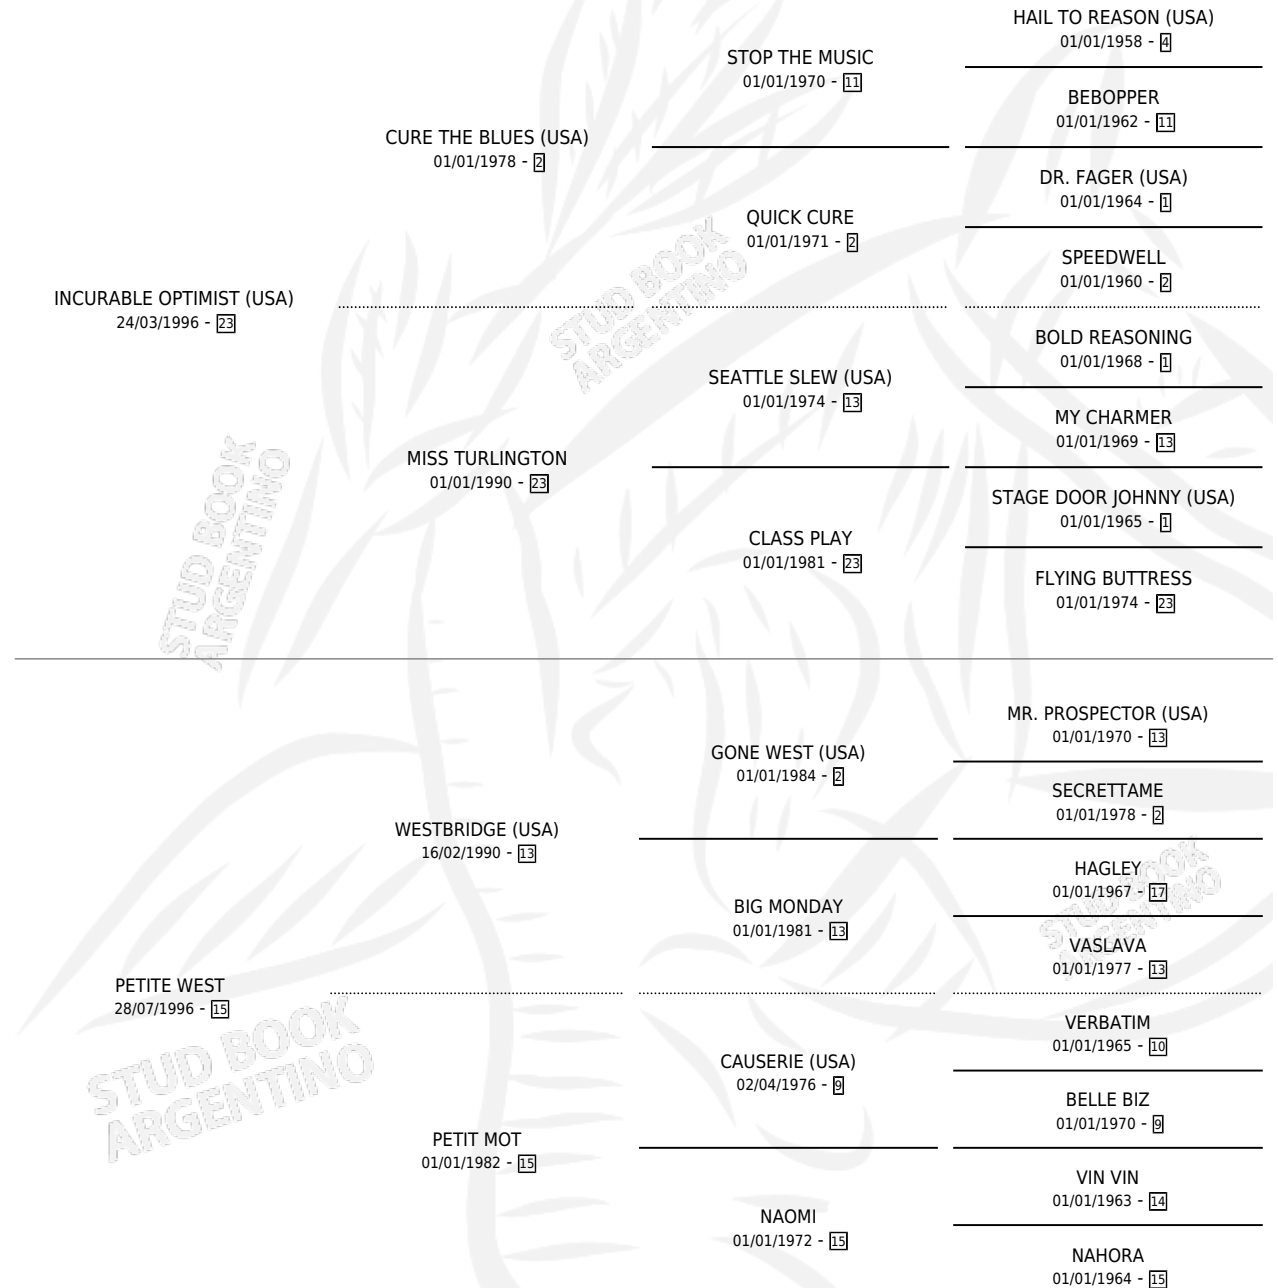

RIPTIDE

por **INCURABLE OPTIMIST (USA)** y **PETITE WEST** por **WESTBRIDGE (USA)**

Argentina · Macho · Alazan Tostado · SP · 20/02/2005
Familia 15-d · Volumen 39

ESTADO

TIPIFICACIÓN SANGUÍNEA	X
TIPIFICACIÓN POR ADN	✓
PASAPORTE	X
IDENTIFICACIÓN POR MICROCHIP	X
REPRODUCTOR	X

Lugar de nacimiento: El Paraiso

Criador: Triple Alliance S.A.

PEDIGREE

EXPORTACIÓN / IMPORTACIÓN

FECHA	MOVIMIENTO	PAÍS
26/12/2006	EXPORTADO	ESTADOS UNIDOS

RIPTIDE

Datos oficiales del Stud Book Argentino

Documento generado el 26/04/2026