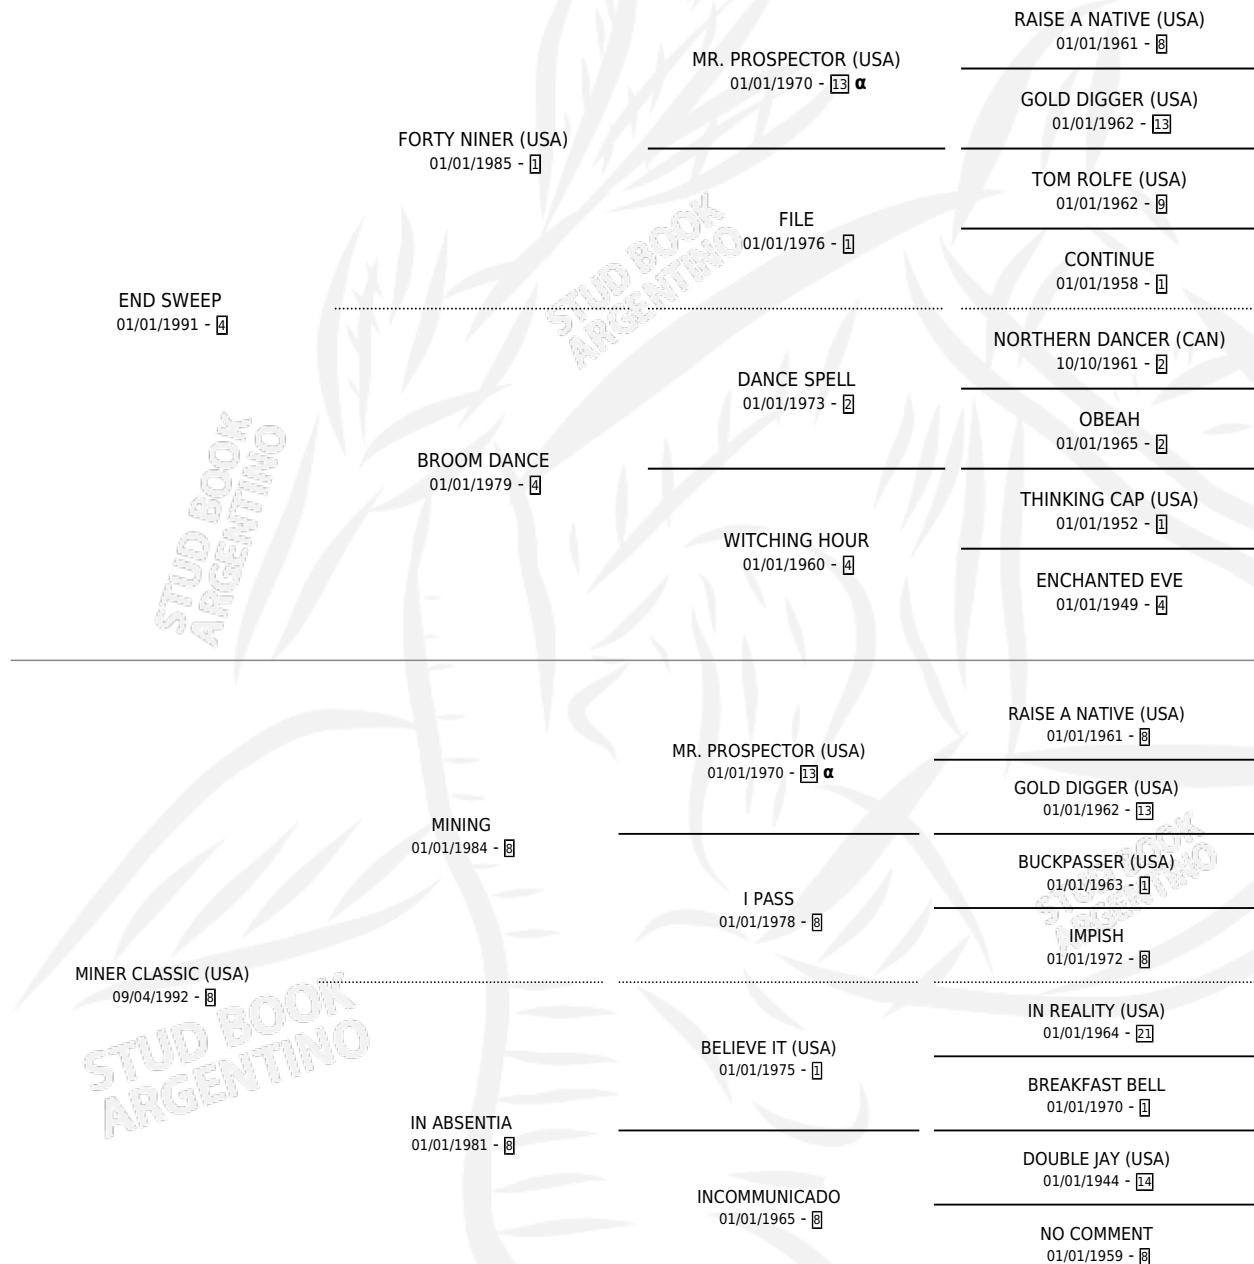

MINER PROSPECT (USA)

por END SWEEP y MINER CLASSIC (USA) por MINING

Estados Unidos · Hembra · Alazan · SP · 22/01/2000
Familia 8-g · Volumen web

ESTADO

TIPIFICACIÓN SANGUÍNEA	✓
TIPIFICACIÓN POR ADN	✓
PASAPORTE	X
IDENTIFICACIÓN POR MICROCHIP	X
REPRODUCTOR	✓

Lugar de nacimiento: Estados Unidos

Criador: Extranjero

~

HIJOS

	MACHOS	HEMBRAS
10 NACIERON	5	5
8 CORRIERON	4	4
7 GANARON	3	4
0 GANADORES CL	0 GANADORES GR	0 GANADORES G1

PEDIGREE

INBREEDING : α

EXPORTACIÓN / IMPORTACIÓN

FECHA	MOVIMIENTO	PAÍS
31/03/2005	IMPORTADO	ESTADOS UNIDOS

SERVICIOS

Servicios **12** / Nacimientos **10** / Efectividad **83.33%**

PADRILLO	PRODUCTO	CRIADOR	1ER SERVICIO	ÚLTIMO SERVICIO
CATCHER IN THE RYE (IRE)	MI PERSPECTIVA (H Z, 28/09/2017)	DE LA POMME	30/10/2016	30/10/2016
SUGGESTIVE BOY	∅		06/11/2015	06/11/2015
SEÑOR CANDY (USA)	VAUQUITA (H A, 10/10/2015)	DE LA POMME	04/11/2014	04/11/2014
FREUD (USA)	SOUTH PROSPECT (M Z, 09/10/2014)	DE LA POMME	01/11/2013	01/11/2013
SIXTIES ICON (GB)	PROYECTUAL (M ZC, 30/09/2013)	DE LA POMME	19/09/2012	24/10/2012
NOT FOR SALE	ON THE MAT (H ZD, 19/08/2012)	DE LA POMME	18/09/2011	18/09/2011
NOT FOR SALE	BALOTAJE (M Z, 23/08/2011)	DE LA POMME	21/09/2010	21/09/2010
GIANT'S CAUSEWAY (USA)	PROMINERO (M A, 23/08/2010)	DE LA POMME	18/09/2009	18/09/2009
GIANT'S CAUSEWAY (USA)	INEQUIVOCO (M A, 26/08/2009)	DE LA POMME	16/09/2008	16/09/2008
HONOUR AND GLORY (USA)	EN EXCLUSIVA (H ZD, 10/08/2008)	DE LA POMME	16/08/2007	06/09/2007
GRAND SLAM (USA)	BIG HUNCH (H Z, 15/07/2007)	DE LA POMME	08/08/2006	08/08/2006
HONOUR AND GLORY (USA)	∅		21/08/2005	07/11/2005