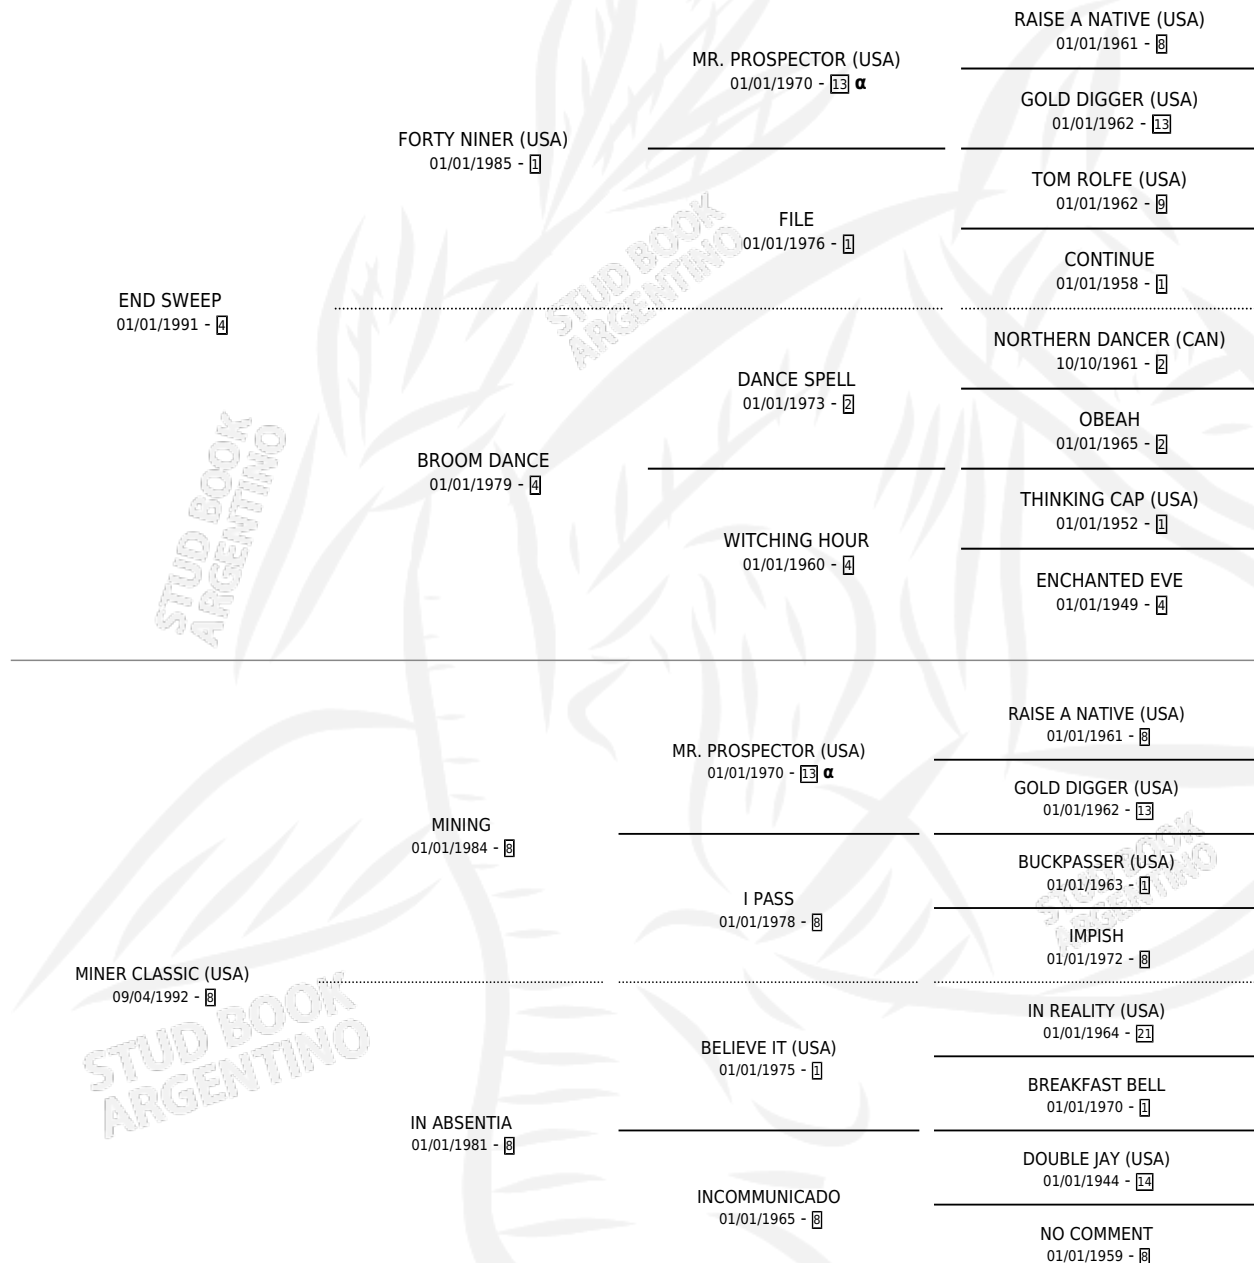

MINER PROSPECT (USA)

por END SWEEP y MINER CLASSIC (USA) por MINING

Estados Unidos · Hembra · Alazan · SP · 22/01/2000
Familia 8-g · Volumen web

ESTADO

TIPIFICACIÓN SANGUÍNEA	✓
TIPIFICACIÓN POR ADN	✓
PASAPORTE	X
IDENTIFICACIÓN POR MICROCHIP	X
REPRODUCTOR	✓

Lugar de nacimiento: Estados Unidos

Criador: Extranjero

~

HIJOS

	MACHOS	HEMBRAS
10 NACIERON	5	5
8 CORRIERON	4	4
7 GANARON	3	4
0 GANADORES CL	0 GANADORES GR	0 GANADORES G1

PEDIGREE

INBREEDING : α

EXPORTACIÓN / IMPORTACIÓN

FECHA	MOVIMIENTO	PAÍS
31/03/2005	IMPORTADO	ESTADOS UNIDOS

SERVICIOS

Servicios **12** / Nacimientos **10** / Efectividad **83.33%**

PADRILLO	PRODUCTO	CRIADOR	1ER SERVICIO	ÚLTIMO SERVICIO
CATCHER IN THE RYE (IRE)	MI PERSPECTIVA (H Z, 28/09/2017)	DE LA POMME	30/10/2016	30/10/2016
SUGGESTIVE BOY	∅		06/11/2015	06/11/2015
SEÑOR CANDY (USA)	VAUQUITA (H A, 10/10/2015)	DE LA POMME	04/11/2014	04/11/2014
FREUD (USA)	SOUTH PROSPECT (M Z, 09/10/2014)	DE LA POMME	01/11/2013	01/11/2013
SIXTIES ICON (GB)	PROYECTUAL (M ZC, 30/09/2013)	DE LA POMME	19/09/2012	24/10/2012
NOT FOR SALE	ON THE MAT (H ZD, 19/08/2012)	DE LA POMME	18/09/2011	18/09/2011
NOT FOR SALE	BALOTAJE (M Z, 23/08/2011)	DE LA POMME	21/09/2010	21/09/2010
GIANT'S CAUSEWAY (USA)	PROMINERO (M A, 23/08/2010)	DE LA POMME	18/09/2009	18/09/2009
GIANT'S CAUSEWAY (USA)	INEQUIVOCO (M A, 26/08/2009)	DE LA POMME	16/09/2008	16/09/2008
HONOUR AND GLORY (USA)	EN EXCLUSIVA (H ZD, 10/08/2008)	DE LA POMME	16/08/2007	06/09/2007
GRAND SLAM (USA)	BIG HUNCH (H Z, 15/07/2007)	DE LA POMME	08/08/2006	08/08/2006
HONOUR AND GLORY (USA)	∅		21/08/2005	07/11/2005