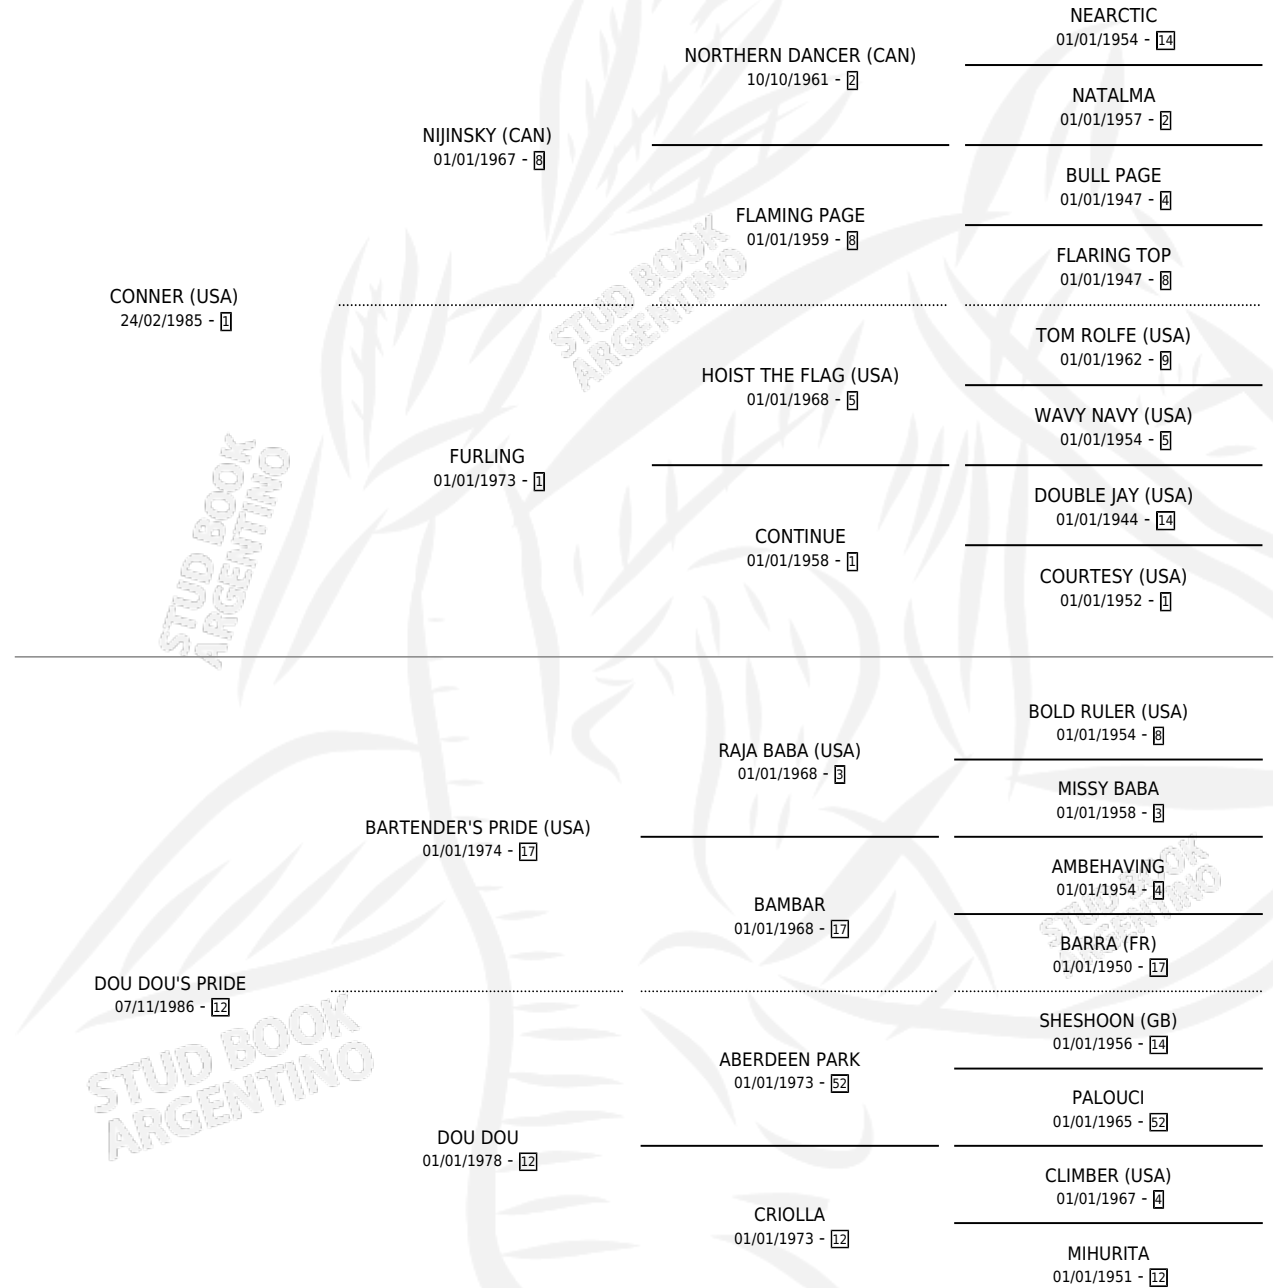

DON JUANY

por CONNER (USA) y DOU DOU'S PRIDE por
BARTENDER'S PRIDE (USA)

Argentina · Macho · Zaino · SP · 15/10/2004
Familia 12-b · Volumen 38

ESTADO

TIPIFICACIÓN SANGUÍNEA	X
TIPIFICACIÓN POR ADN	X
PASAPORTE	X
IDENTIFICACIÓN POR MICROCHIP	X
REPRODUCTOR	X

Lugar de nacimiento: Campo particular
Criador: Larrañaga Maricel

PEDIGREE

DON JUANY

Datos oficiales del Stud Book Argentino

Documento generado el 09/05/2026

studbook.org.ar