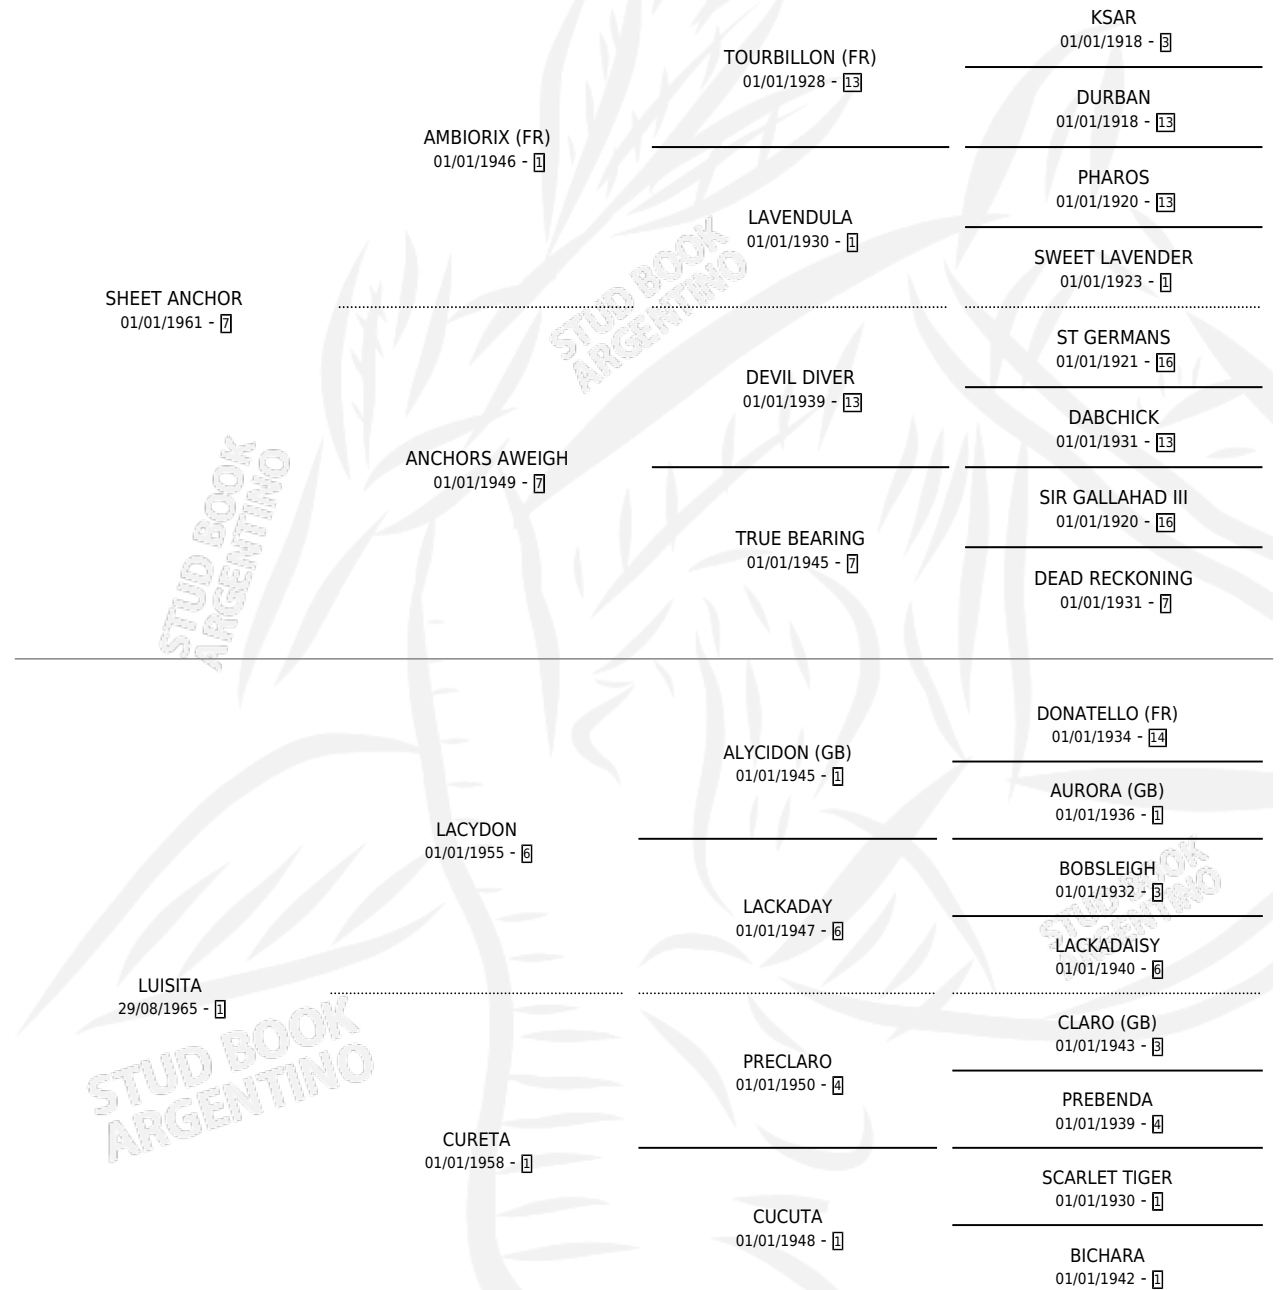

SUIZO

por SHEET ANCHOR y LUISITA por LACYDON

Argentina · Macho · Zaino · SP · 20/11/1974
Familia 1-e · Volumen 28

ESTADO

TIPIFICACIÓN SANGUÍNEA	X
TIPIFICACIÓN POR ADN	X
PASAPORTE	X
IDENTIFICACIÓN POR MICROCHIP	X
REPRODUCTOR	X

Lugar de nacimiento: Campo particular

Criador: Sin dato

PEDIGREE

CAMPAÑA

Solo carreras oficiales de Argentina

POR EDAD

EDAD	CC	1°	2°	3°	4°	5°	NP	CLC	CLG	CLCG1	CLGG1	IMPORTE	GANANCIA / CC
4 AÑOS	3	3	0	0	0	0	0	0	0	0	0	\$0	\$0
7 AÑOS	1	1	0	0	0	0	0	0	0	0	0	\$0	\$0
TOTALES	4	4	0	0	0	0	0	0	0	0	0	\$0	\$0
%		100%	0.0%	0.0%	0.0%	0.0%	0.0%	0.0%	0.0%	0.0%	0.0%		