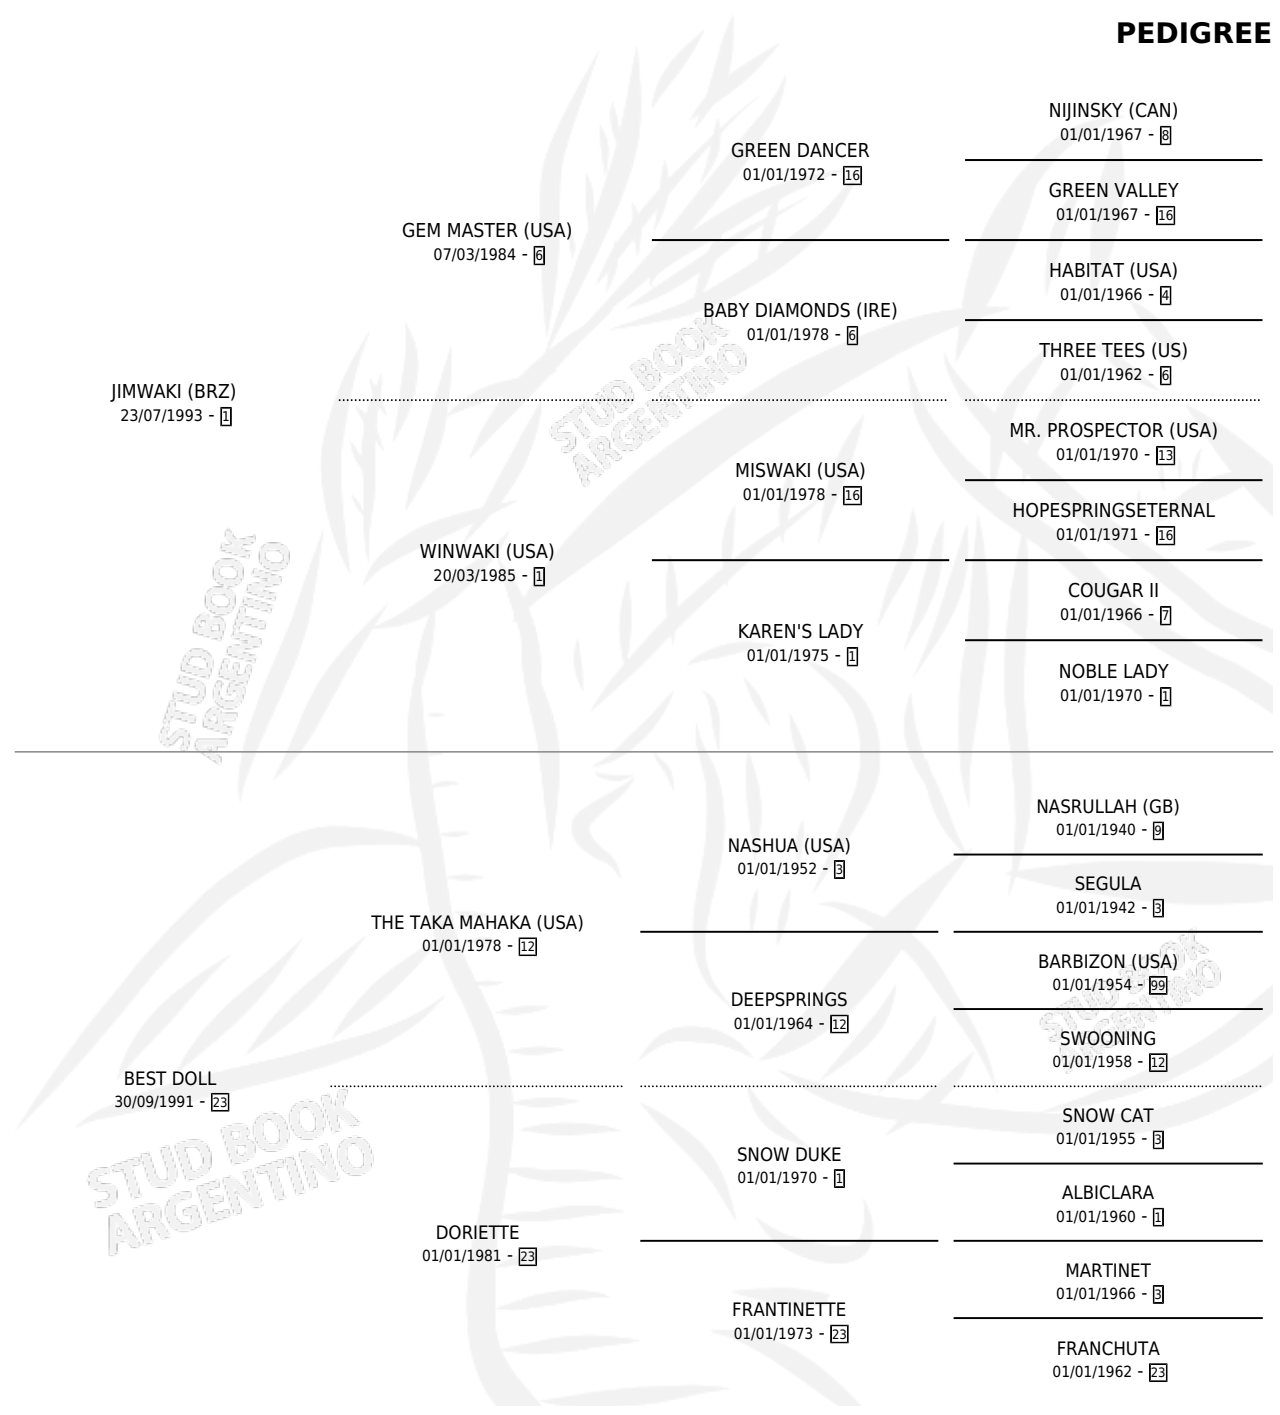

WAKI DOLL

por JIMWAKI (BRZ) y BEST DOLL por THE TAKA MAHAKA (USA)

Argentina · Hembra · Zaino · SP · 19/03/2005
Familia 23-a · Volumen 39

ESTADO

TIPIFICACIÓN SANGUÍNEA	X
TIPIFICACIÓN POR ADN	X
PASAPORTE	X
IDENTIFICACIÓN POR MICROCHIP	X
REPRODUCTOR	X

Lugar de nacimiento: Altos Del Salado
Criador: Altos Del Salado

PEDIGREE

WAKI DOLL

Datos oficiales del Stud Book Argentino

Documento generado el 12/05/2026

studbook.org.ar