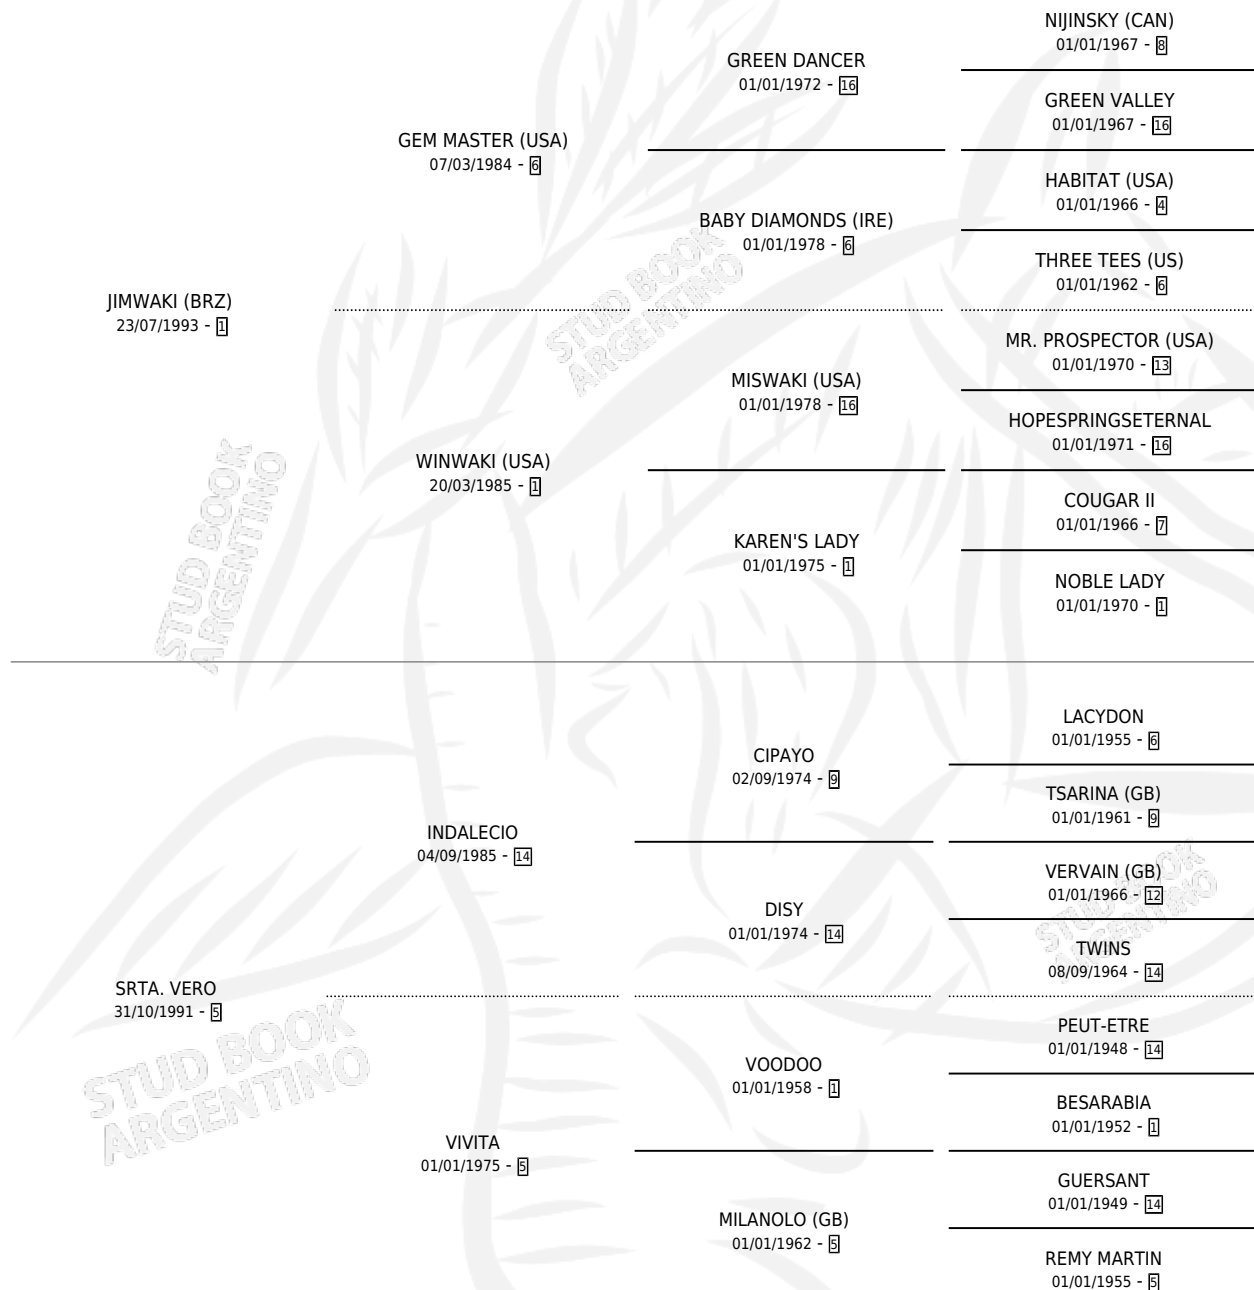

Lugar de nacimiento: Altos Del Salado

Criador: Germann Carlos

~

HIJOS

	MACHOS	HEMBRAS
5 NACIERON	3	2
2 CORRIERON	1	1

SIN ACTUACIONES

PEDIGREE

CAMPAÑA

Solo carreras oficiales de Argentina

POR EDAD

EDAD	CC	1°	2°	3°	4°	5°	NP	CLC	CLG	CLCG1	CLGG1	IMPORTE	GANANCIA / CC
3 AÑOS	3	1	0	1	1	0	0	0	0	0	0	\$24,800	\$8,267
4 AÑOS	8	2	1	1	0	3	1	0	0	0	0	\$59,690	\$7,461
5 AÑOS	10	2	3	1	1	2	1	0	0	0	0	\$82,680	\$8,268
6 AÑOS	1	0	0	0	0	0	1	0	0	0	0	\$0	\$0
TOTALES	22	5	4	3	2	5	3	0	0	0	0	\$167,170	\$7,599
%		22.7%	18.2%	13.6%	9.1%	22.7%	13.6%	0.0%	0.0%	0.0%	0.0%		