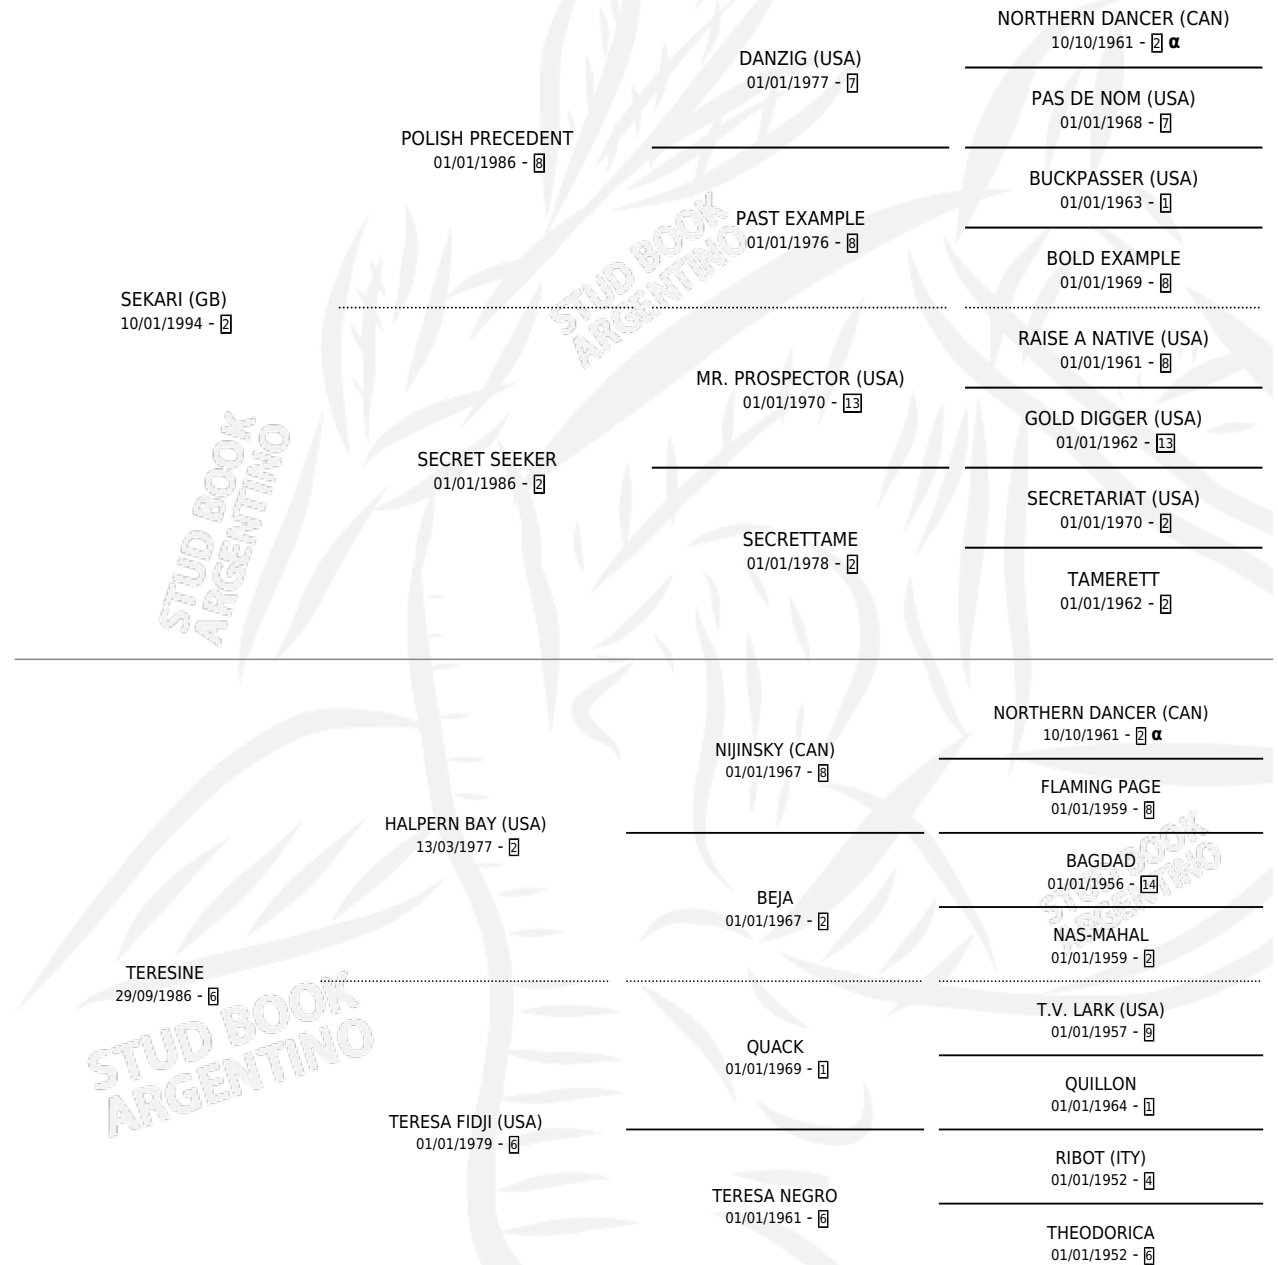

SUMBAWA

por **SEKARI (GB)** y **TERESINE** por **HALPERN BAY (USA)**

Argentina · Hembra · Zaino · SP · 19/02/2005
Familia 6-d · Volumen 39

ESTADO

TIPIFICACIÓN SANGUÍNEA	X
TIPIFICACIÓN POR ADN	✓
PASAPORTE	X
IDENTIFICACIÓN POR MICROCHIP	X
REPRODUCTOR	✓

Lugar de nacimiento: Loma Linda

Criador: Loma Linda

~

HIJOS

	MACHOS	HEMBRAS
4 NACIERON	2	2
4 CORRIERON	2	2
3 GANARON	1	2
0 GANADORES CL	0 GANADORES GR	0 GANADORES G1

PEDIGREE

INBREEDING : α

CAMPAÑA

Solo carreras oficiales de Argentina

POR EDAD

EDAD	CC	1°	2°	3°	4°	5°	NP	CLC	CLG	CLCG1	CLGG1	IMPORTE	GANANCIA / CC
4 AÑOS	2	1	1	0	0	0	0	0	0	0	0	\$30,375	\$15,188
TOTALES	2	1	1	0	0	0	0	0	0	0	0	\$30,375	\$15,188
%		50.0%	50.0%	0.0%	0.0%	0.0%	0.0%	0.0%	0.0%	0.0%	0.0%		