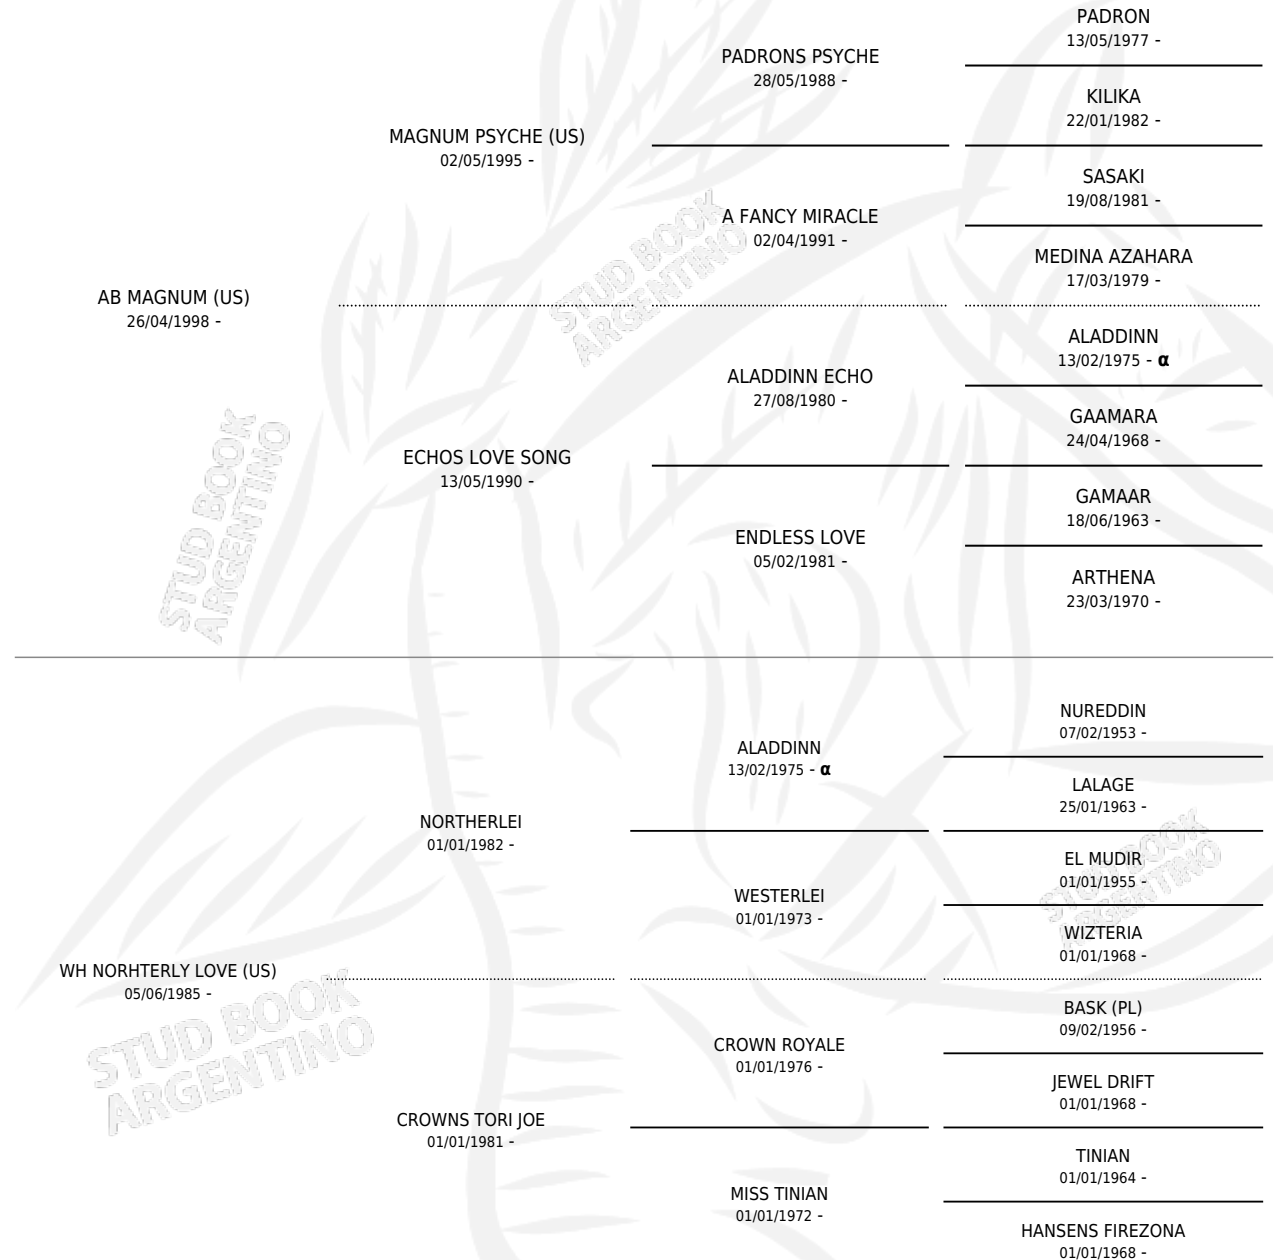

HED ZILANTRO

por **AB MAGNUM (US)** y **WH NORHTERLY LOVE (US)** por **NORTHERLEI**

Argentina · Macho · Zaino Negro · AP · 25/10/2004
Familia · Volumen 38

ESTADO

TIPIFICACIÓN SANGUÍNEA	X
TIPIFICACIÓN POR ADN	✓
PASAPORTE	X
IDENTIFICACIÓN POR MICROCHIP	X
REPRODUCTOR	X

Lugar de nacimiento: El Dok

Criador: El Dok

PEDIGREE

INBREEDING : α

HED ZILANTRO

Datos oficiales del Stud Book Argentino

Documento generado el 07/05/2026

studbook.org.ar