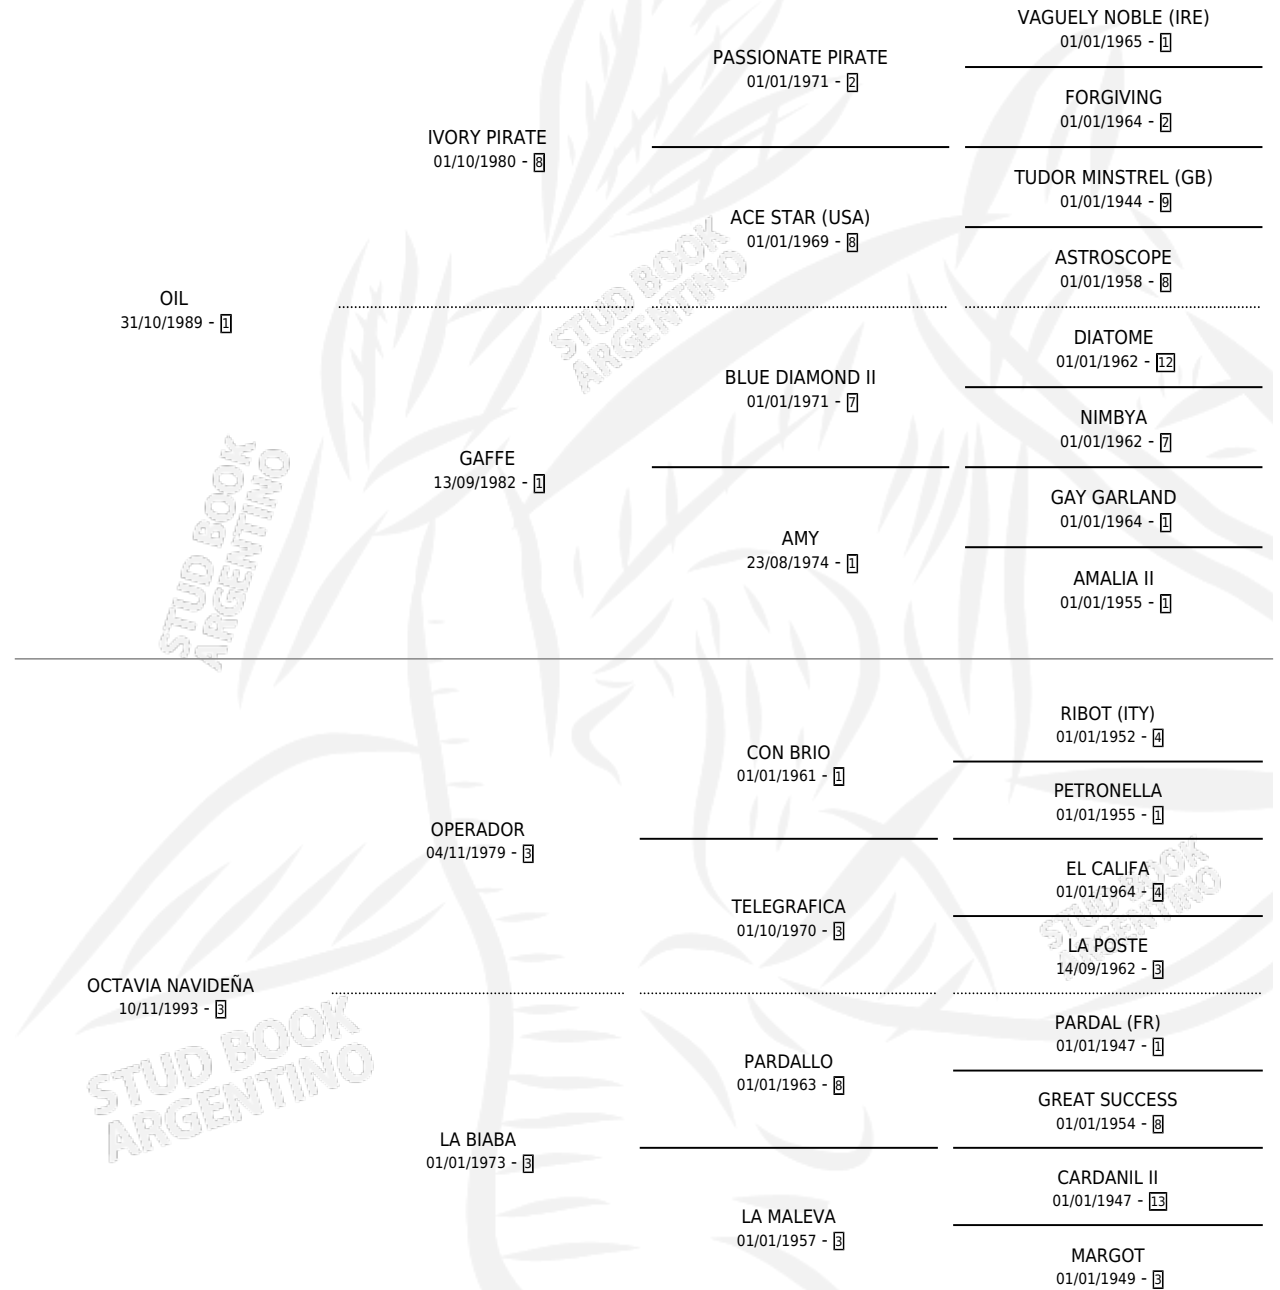

CASI PERDIDA

por OIL y OCTAVIA NAVIDEÑA por OPERADOR

Argentina · Hembra · Tordillo · SP · 09/09/2002
Familia 3-h · Volumen 38

ESTADO

TIPIFICACIÓN SANGUÍNEA	✓
TIPIFICACIÓN POR ADN	X
PASAPORTE	X
IDENTIFICACIÓN POR MICROCHIP	X
REPRODUCTOR	X

Lugar de nacimiento: Quehue

Criador: Sin dato

PEDIGREE

CAMPAÑA

Solo carreras oficiales de Argentina

POR EDAD

EDAD	CC	1°	2°	3°	4°	5°	NP	CLC	CLG	CLCG1	CLGG1	IMPORTE	GANANCIA / CC
3 AÑOS	2	0	0	0	0	0	2	0	0	0	0	\$0	\$0
TOTALES	2	0	0	0	0	0	2	0	0	0	0	\$0	\$0
%		0.0%	0.0%	0.0%	0.0%	0.0%	100%	0.0%	0.0%	0.0%	0.0%		