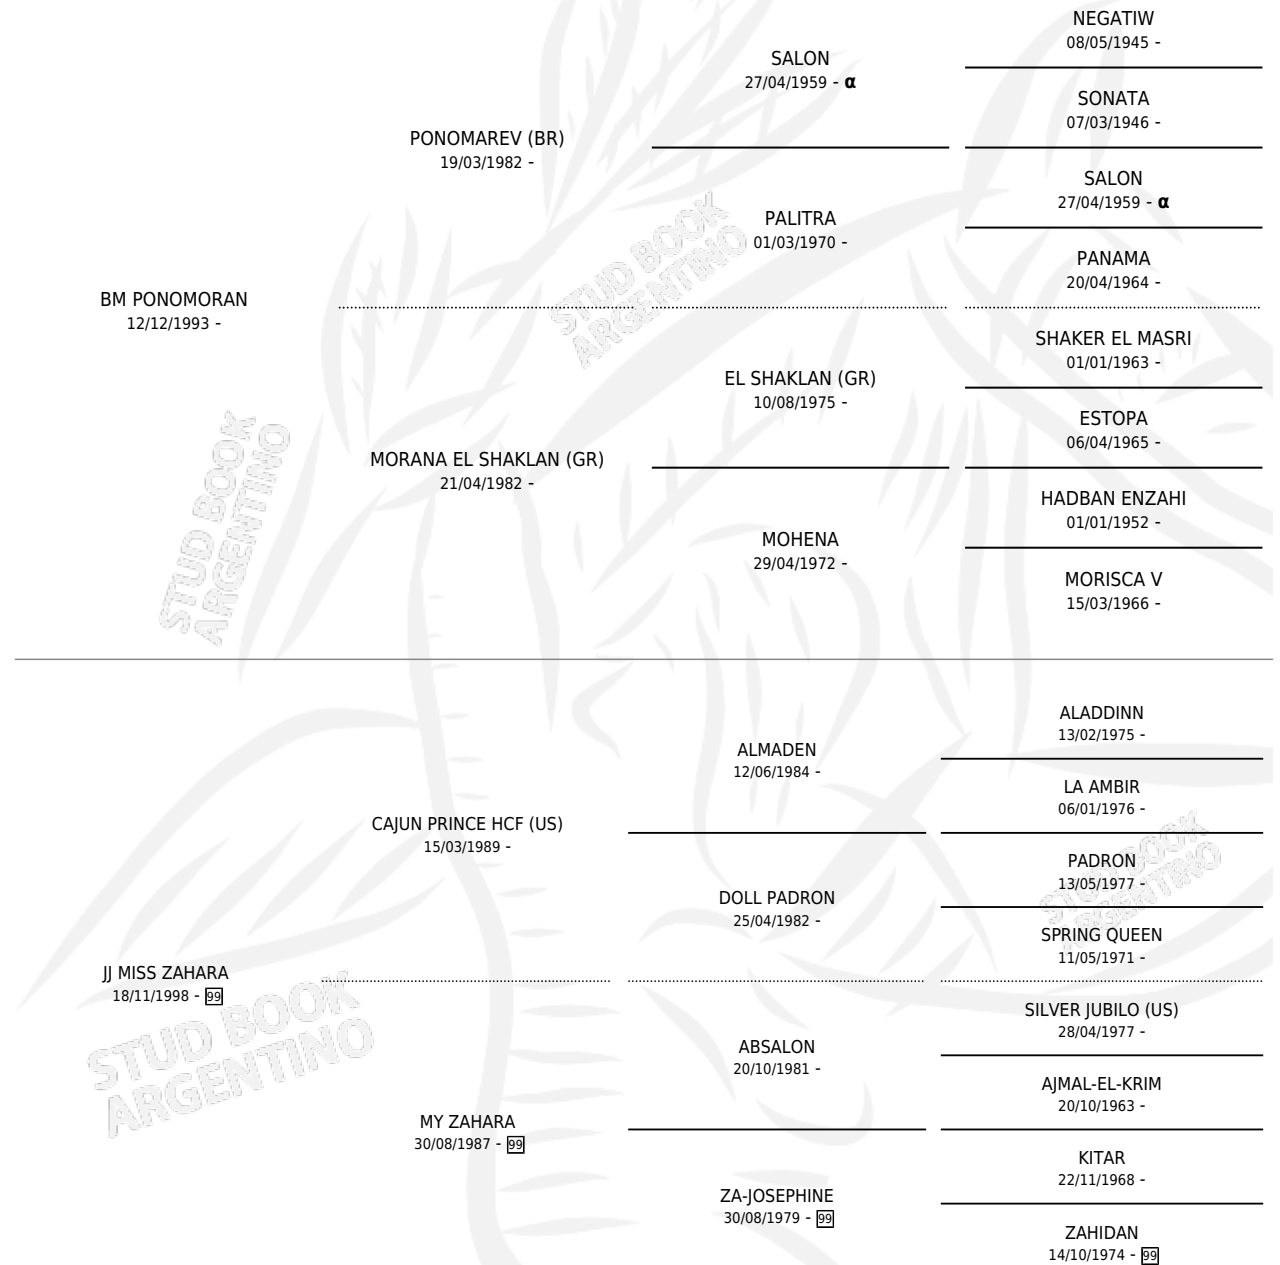

PONSAHR

por **BM PONOMORAN** y **JJ MISS ZAHARA** por **CAJUN PRINCE HCF (US)**

Argentina · Macho · Tordillo · AP · 08/12/2004
Familia 99 · Volumen 38

ESTADO

TIPIFICACIÓN SANGUÍNEA	✓
TIPIFICACIÓN POR ADN	✓
PASAPORTE	X
IDENTIFICACIÓN POR MICROCHIP	X
REPRODUCTOR	X

Lugar de nacimiento: Rancho Aparte
Criador: Sin dato

PEDIGREE

INBREEDING : α

PONSAHR

Datos oficiales del Stud Book Argentino

Documento generado el 11/05/2026

studbook.org.ar