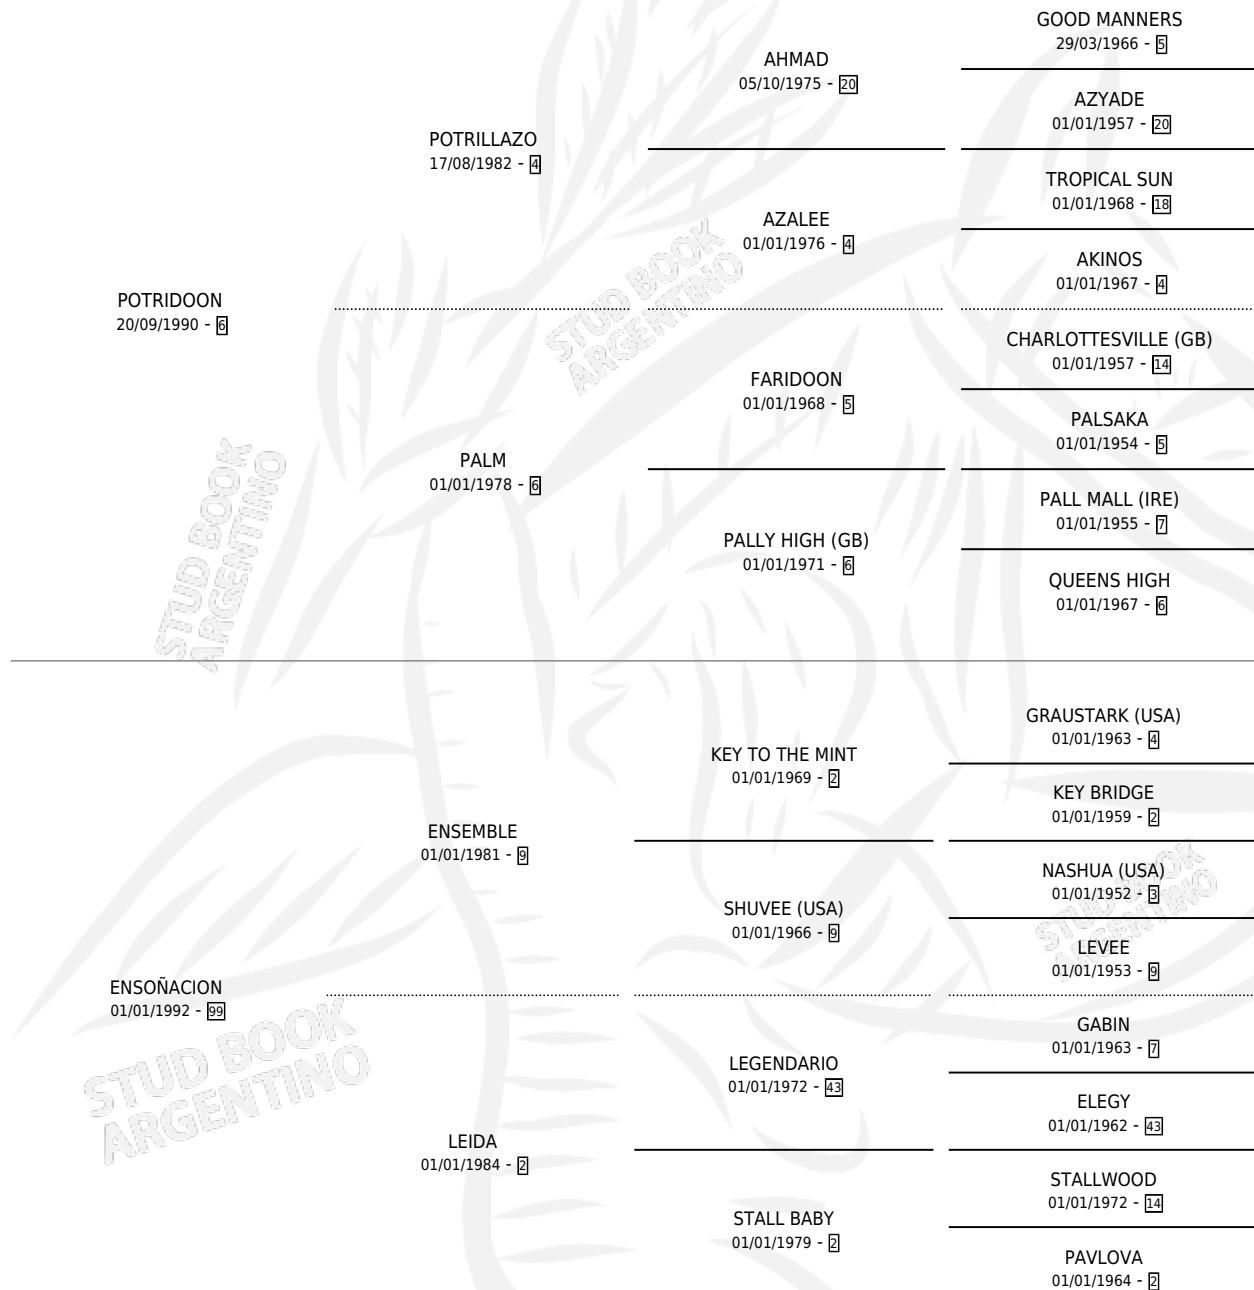

# POTRI STAR (URU)

por **POTRIDOON** y **ENSOÑACION** por **ENSEMBLE**

Uruguay · Hembra · Zaino · SP · 14/08/2002  
Familia 99 · Volumen web

## ESTADO

TIPIFICACIÓN SANGUÍNEA	✓
TIPIFICACIÓN POR ADN	✓
PASAPORTE	X
IDENTIFICACIÓN POR MICROCHIP	X
REPRODUCTOR	X

**Lugar de nacimiento:** Uruguay

**Criador:** Extranjero

## PEDIGREE

**EXPORTACIÓN / IMPORTACIÓN**

<b>FECHA</b>	<b>MOVIMIENTO</b>	<b>PAÍS</b>
02/06/2006	EXPORTADO	URUGUAY
04/04/2005	IMPORTADO	URUGUAY

~

**CAMPAÑA**

Solo carreras oficiales de Argentina