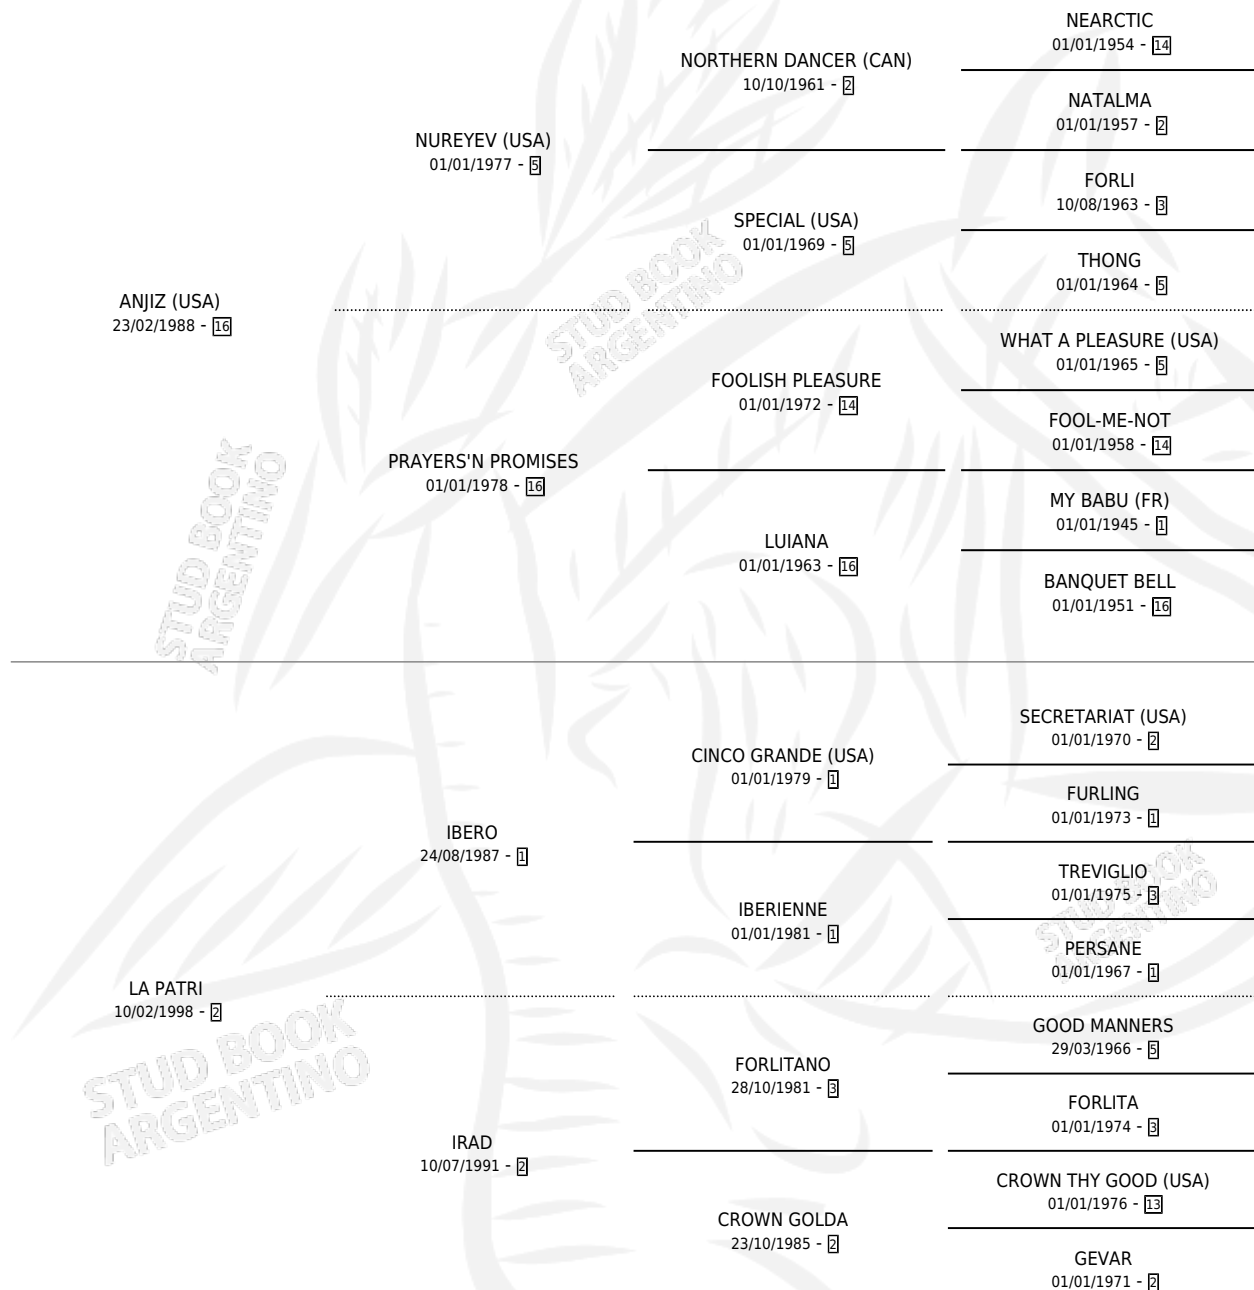

Lugar de nacimiento: Campo particular

Criador: Sin dato

~

HIJOS

	MACHOS	HEMBRAS
1 NACIERON	1	0
SIN ACTUACIONES		

PEDIGREE

CAMPAÑA

Solo carreras oficiales de Argentina