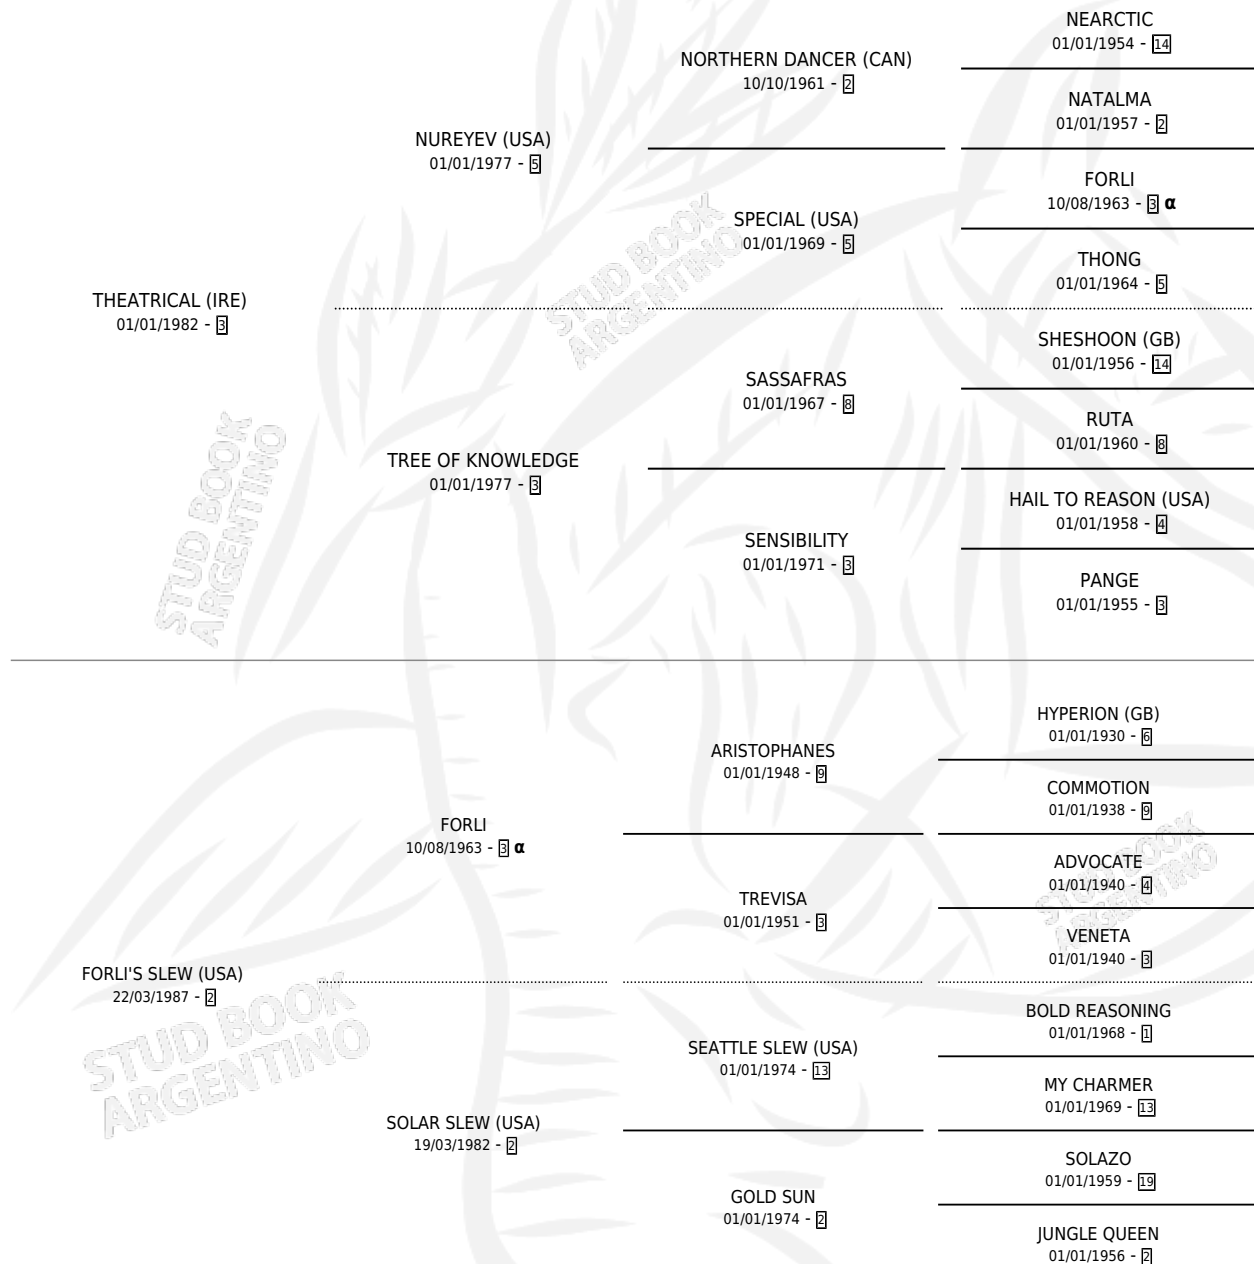

VICTORIA'S SLEW (USA)

por THEATRICAL (IRE) y FORLI'S SLEW (USA) por FORLI

Estados Unidos · Hembra · Alazan · SP · 28/02/2001
Familia 2-g · Volumen web

ESTADO

TIPIFICACIÓN SANGUÍNEA	X
TIPIFICACIÓN POR ADN	✓
PASAPORTE	X
IDENTIFICACIÓN POR MICROCHIP	X
REPRODUCTOR	✓

Lugar de nacimiento: Estados Unidos

Criador: Extranjero

~

HIJOS

	MACHOS	HEMBRAS
6 NACIERON	1	5
4 CORRIERON	1	3
2 GANARON	1	1
0 GANADORES CL	0 GANADORES GR	0 GANADORES G1

PEDIGREE

INBREEDING : α

EXPORTACIÓN / IMPORTACIÓN

FECHA	MOVIMIENTO	PAÍS
12/04/2005	IMPORTADO	ESTADOS UNIDOS

~

CAMPAÑA

Solo carreras oficiales de Argentina

POR EDAD

EDAD	CC	1°	2°	3°	4°	5°	NP	CLC	CLG	CLCG1	CLGG1	IMPORTE	GANANCIA / CC
4 AÑOS	2	0	1	0	0	0	1	0	0	0	0	\$2,350	\$1,175
5 AÑOS	3	1	0	1	1	0	0	0	0	0	0	\$9,120	\$3,040
TOTALES	5	1	1	1	1	0	1	0	0	0	0	\$11,470	\$2,294
%		20.0%	20.0%	20.0%	20.0%	0.0%	20.0%	0.0%	0.0%	0.0%	0.0%		