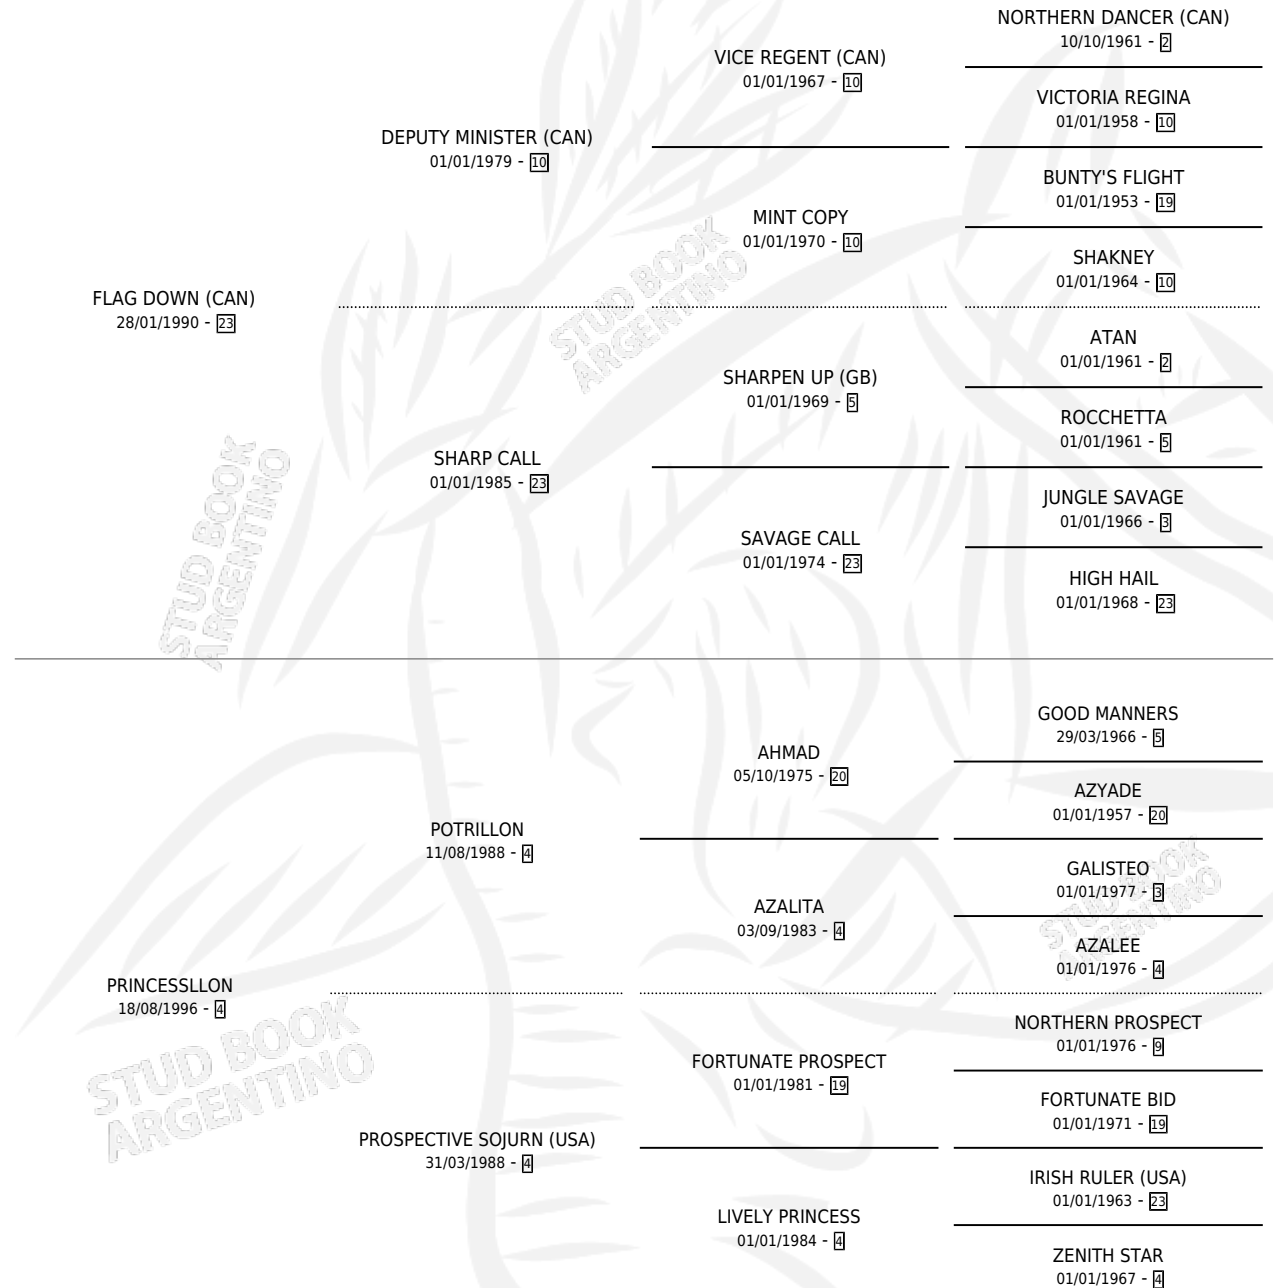

LA VELADA

por **FLAG DOWN (CAN)** y **PRINCESSLLON** por **POTRILLON**

Argentina · Hembra · Zaino Doradillo · SP · 12/10/2004
Familia 4-r · Volumen 38

ESTADO

TIPIFICACIÓN SANGUÍNEA	X
TIPIFICACIÓN POR ADN	✓
PASAPORTE	X
IDENTIFICACIÓN POR MICROCHIP	X
REPRODUCTOR	✓

Lugar de nacimiento: El Faruk

Criador: El Faruk

~

HIJOS

	MACHOS	HEMBRAS
4 NACIERON	1	3
4 CORRIERON	1	3
2 GANARON	0	2
0 GANADORES CL	0 GANADORES GR	0 GANADORES G1

PEDIGREE

CAMPAÑA

Solo carreras oficiales de Argentina