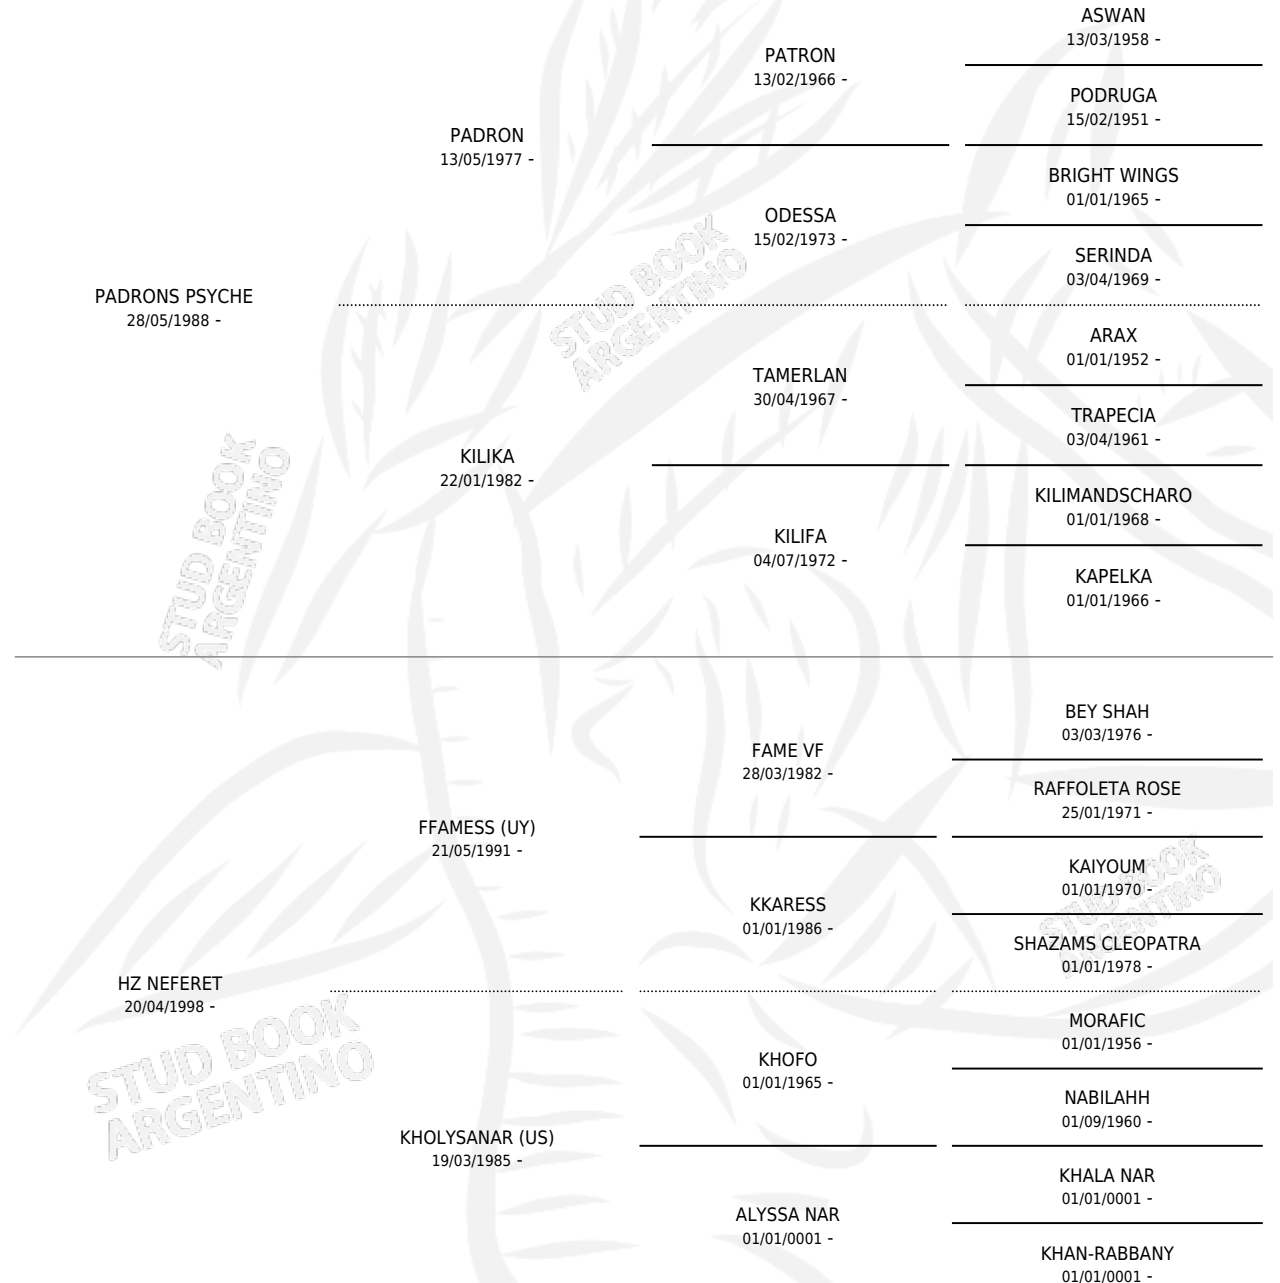

HZ NEFER PSYCHE

por **PADRONS PSYCHE** y **HZ NEFERET** por **FFAMESS (UY)**

Argentina · Macho · Alazan o Tordillo · AP · 18/02/2005
Familia · Volumen 39

ESTADO

TIPIFICACIÓN SANGUÍNEA	X
TIPIFICACIÓN POR ADN	X
PASAPORTE	X
IDENTIFICACIÓN POR MICROCHIP	X
REPRODUCTOR	X

Lugar de nacimiento: Zañartu

Criador: Zañartu

PEDIGREE

HZ NEFER PSYCHE

Datos oficiales del Stud Book Argentino

Documento generado el 11/05/2026

studbook.org.ar