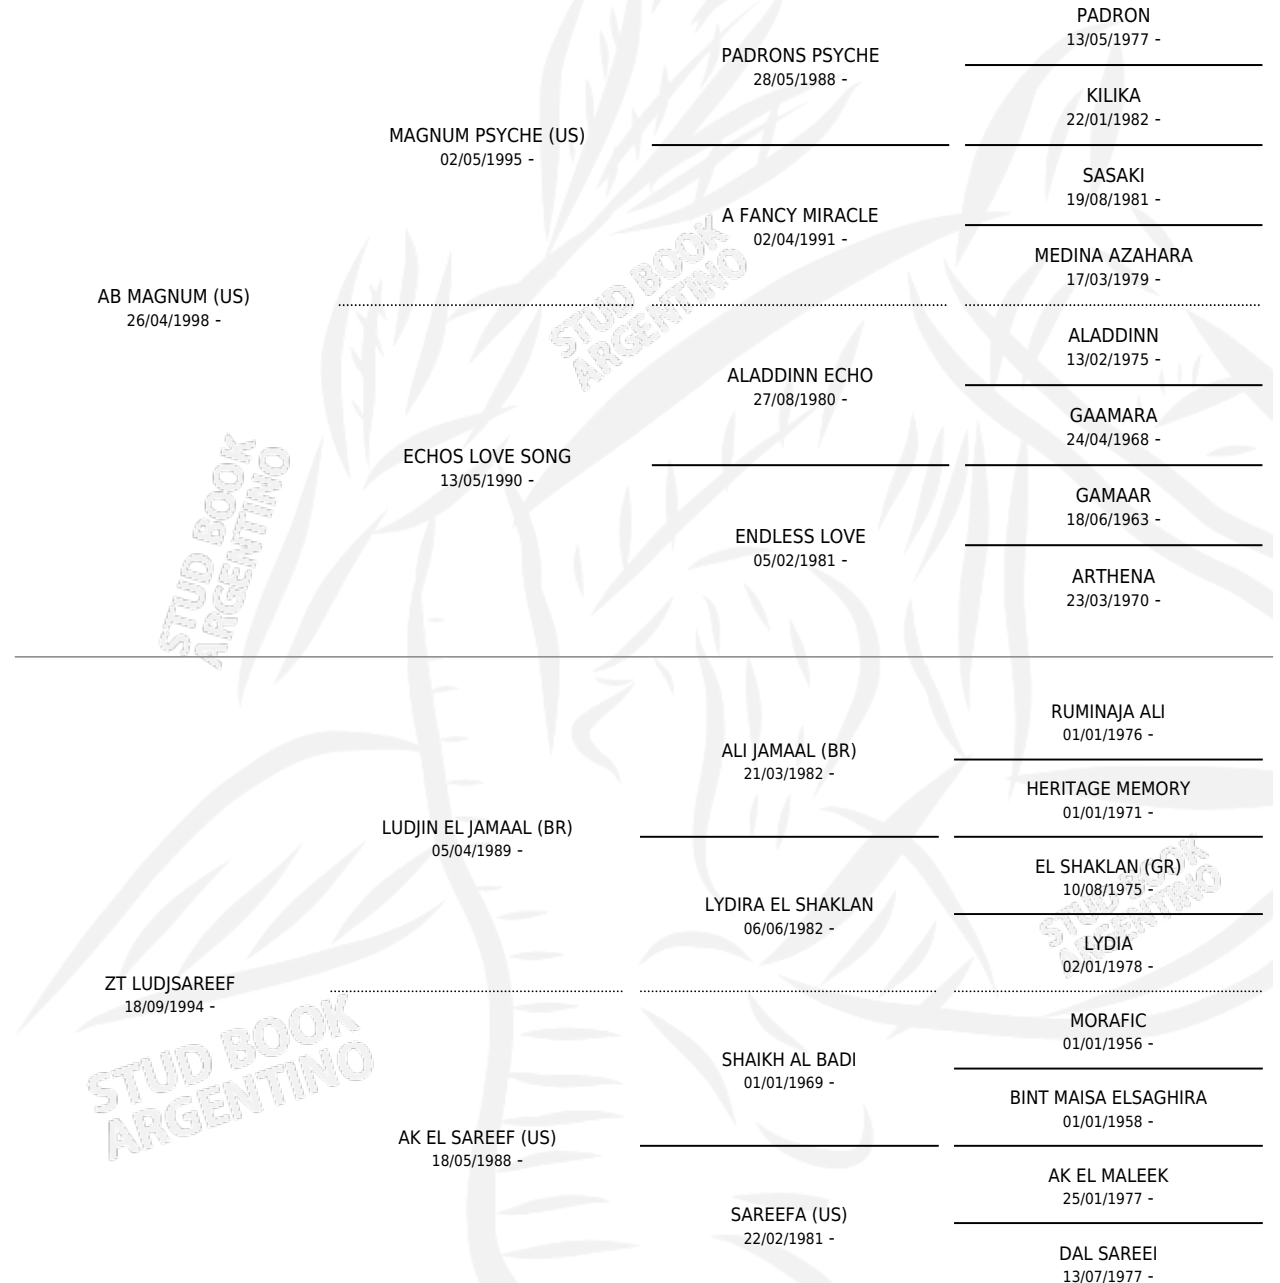

GS MAGNO

por **AB MAGNUM (US)** y **ZT LUDJSAREEF** por **LUDJIN EL JAMAAL (BR)**

Argentina · Macho · Tordillo · AP · 26/03/2005
Familia · Volumen 39

ESTADO

TIPIFICACIÓN SANGUÍNEA	X
TIPIFICACIÓN POR ADN	X
PASAPORTE	X
IDENTIFICACIÓN POR MICROCHIP	X
REPRODUCTOR	X

Lugar de nacimiento: El Atalaya

Criador: Sin dato

PEDIGREE

GS MAGNO

Datos oficiales del Stud Book Argentino

Documento generado el 10/05/2026

studbook.org.ar