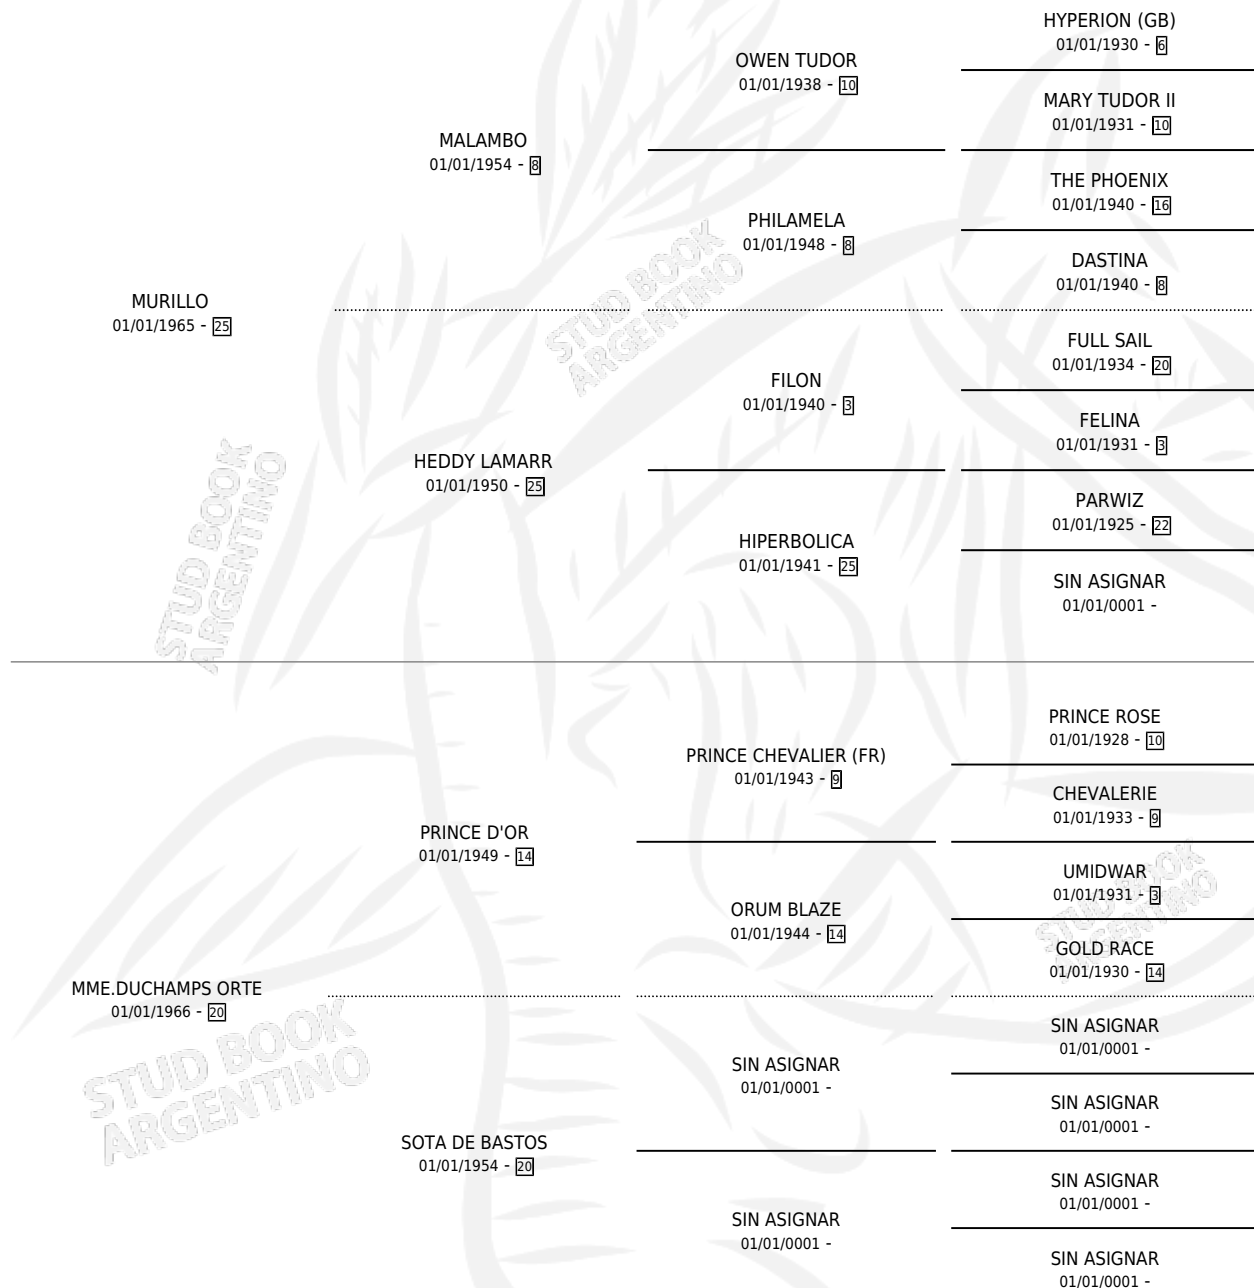

MALA PATA

por MURILLO y MME.DUCHAMPS ORTE por PRINCE D'OR

Argentina · Hembra · Alazan · SP · 01/01/1974
Familia 20 · Volumen 28

ESTADO

TIPIFICACIÓN SANGUÍNEA	X
TIPIFICACIÓN POR ADN	X
PASAPORTE	X
IDENTIFICACIÓN POR MICROCHIP	X
REPRODUCTOR	✓

Lugar de nacimiento: Campo particular

Criador: Sin dato

~

HIJOS

	MACHOS	HEMBRAS
1 NACIERON	0	1
SIN ACTUACIONES		

PEDIGREE

S

mientos 0 / Efectividad 0.00%

PADRILLO	PRODUCTO	CRIADOR	1ER SERVICIO	ÚLTIMO SERVICIO
PONTECLARO	Ø		23/08/1992	21/09/1992
MALA PATA	Ø		24/11/1990	25/11/1990
Datos oficiales del Stud Book Argentino	Ø		08/11/1988	08/11/1988
Documento generado el 05/05/2026	Ø		25/10/1987	26/10/1987
KASTLER	Ø		29/08/1986	29/08/1986
KASTLER	Ø		27/08/1985	16/12/1985
MALEVAJE	Ø			
KASTLER	Ø			