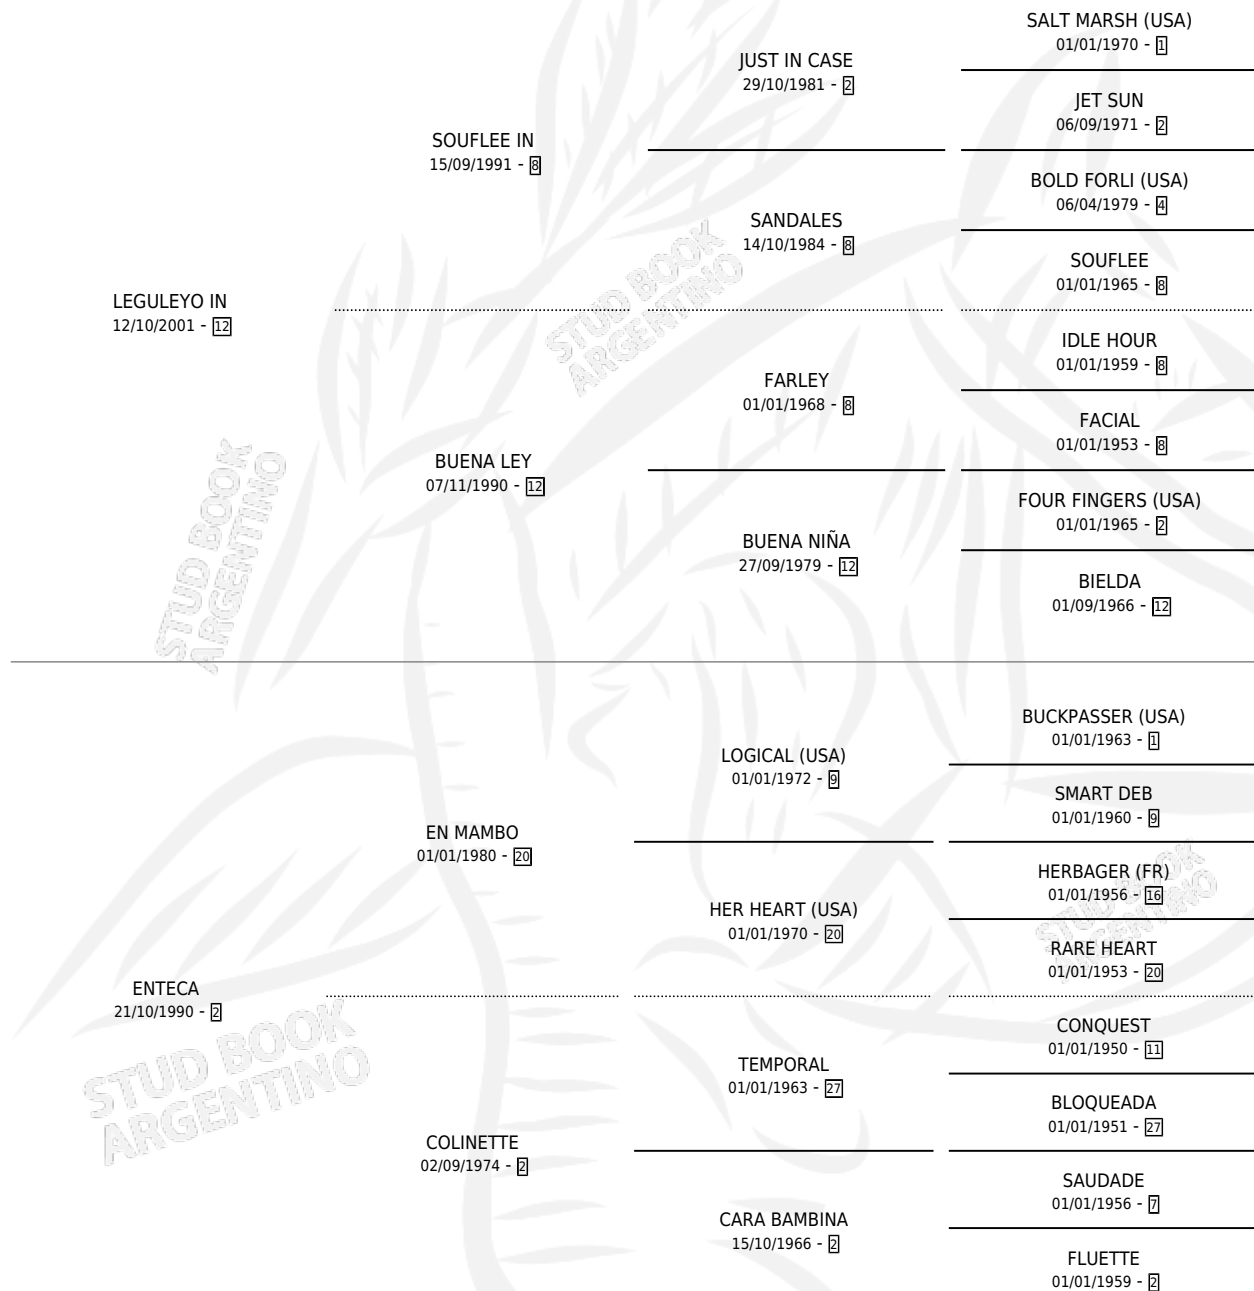

ENTECA SOR

por LEGULEYO IN y ENTECA por EN MAMBO

Argentina · Hembra · Alazan · SP · 05/11/2004
Familia 2-b · Volumen 38

ESTADO

TIPIFICACIÓN SANGUÍNEA	✓
TIPIFICACIÓN POR ADN	✓
PASAPORTE	X
IDENTIFICACIÓN POR MICROCHIP	X
REPRODUCTOR	X

Lugar de nacimiento: Alto Cerro
Criador: Menchini Jorge Alberto

PEDIGREE

CAMPAÑA

Solo carreras oficiales de Argentina

POR EDAD

EDAD	CC	1°	2°	3°	4°	5°	NP	CLC	CLG	CLCG1	CLGG1	IMPORTE	GANANCIA / CC
4 AÑOS	7	0	0	0	0	2	5	0	0	0	0	\$410	\$59
TOTALES	7	0	0	0	0	2	5	0	0	0	0	\$410	\$59
%		0.0%	0.0%	0.0%	0.0%	28.6%	71.4%	0.0%	0.0%	0.0%	0.0%		