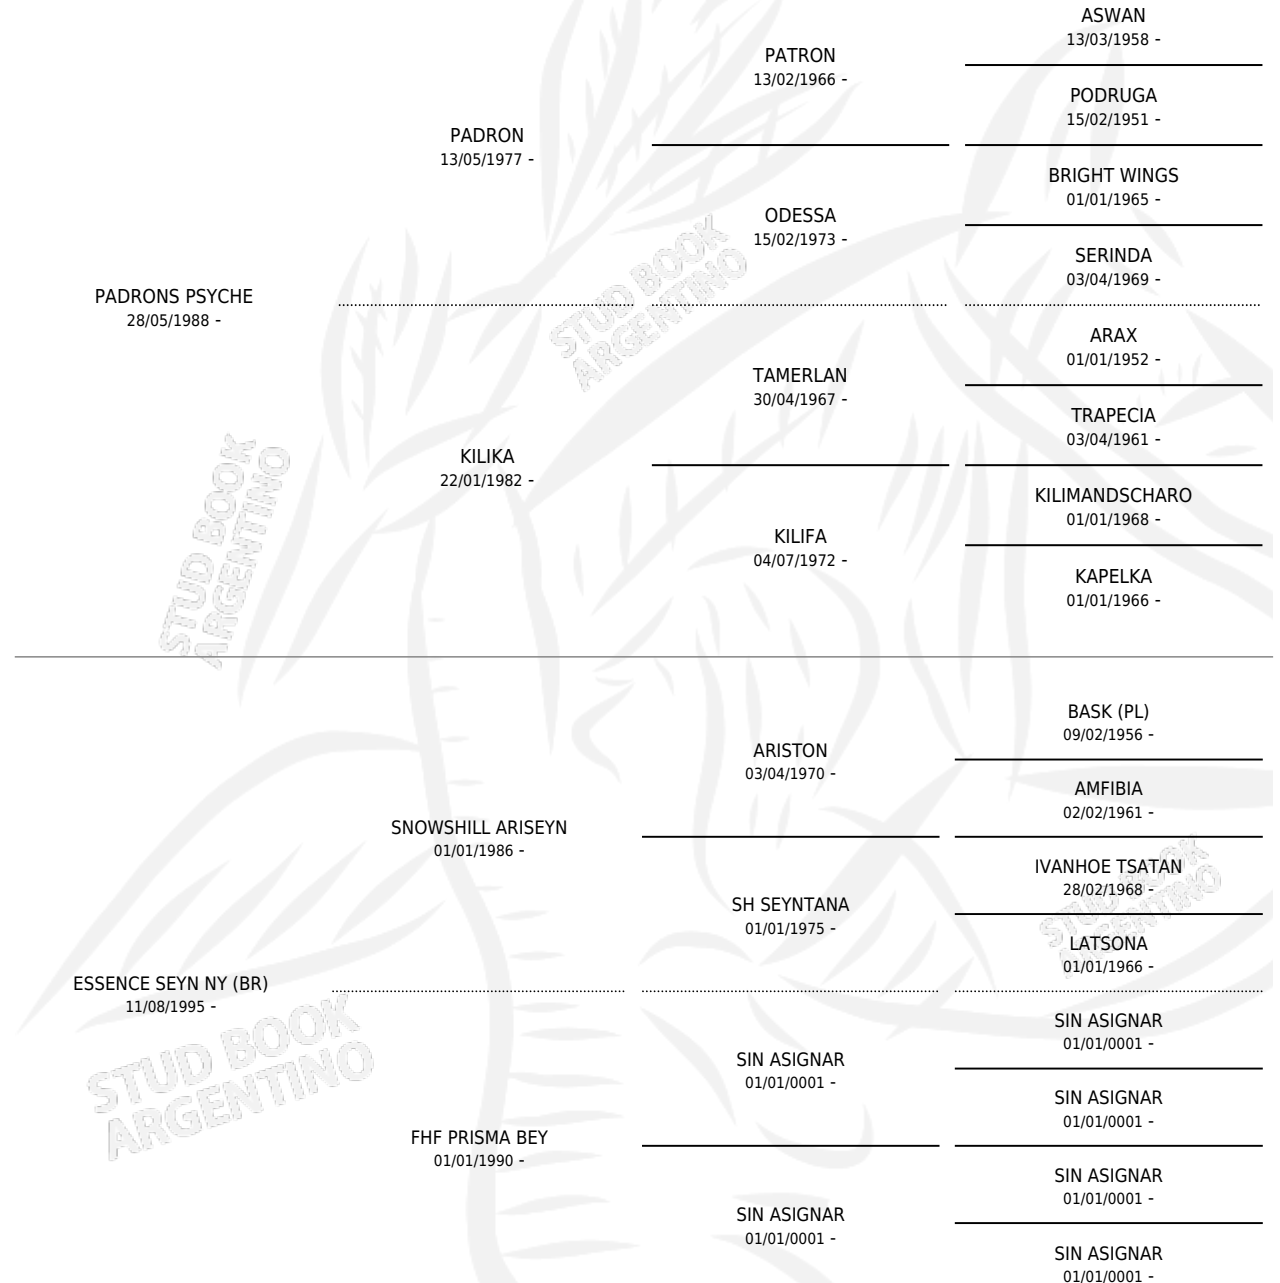

HCE PSYCOTICO

por **PADRON PSYCHE** y **ESSENCE SEYN NY (BR)** por **SNOWSHILL ARISEYN**

Argentina · Macho · Alazan · AP · 15/02/2005
Familia · Volumen 39

ESTADO

TIPIFICACIÓN SANGUÍNEA	X
TIPIFICACIÓN POR ADN	✓
PASAPORTE	X
IDENTIFICACIÓN POR MICROCHIP	X
REPRODUCTOR	✓

Lugar de nacimiento: Cuatro Estrellas

Criador: Cuatro Estrellas

~

HIJOS

	MACHOS	HEMBRAS
17 NACIERON	6	11
SIN ACTUACIONES		

PEDIGREE