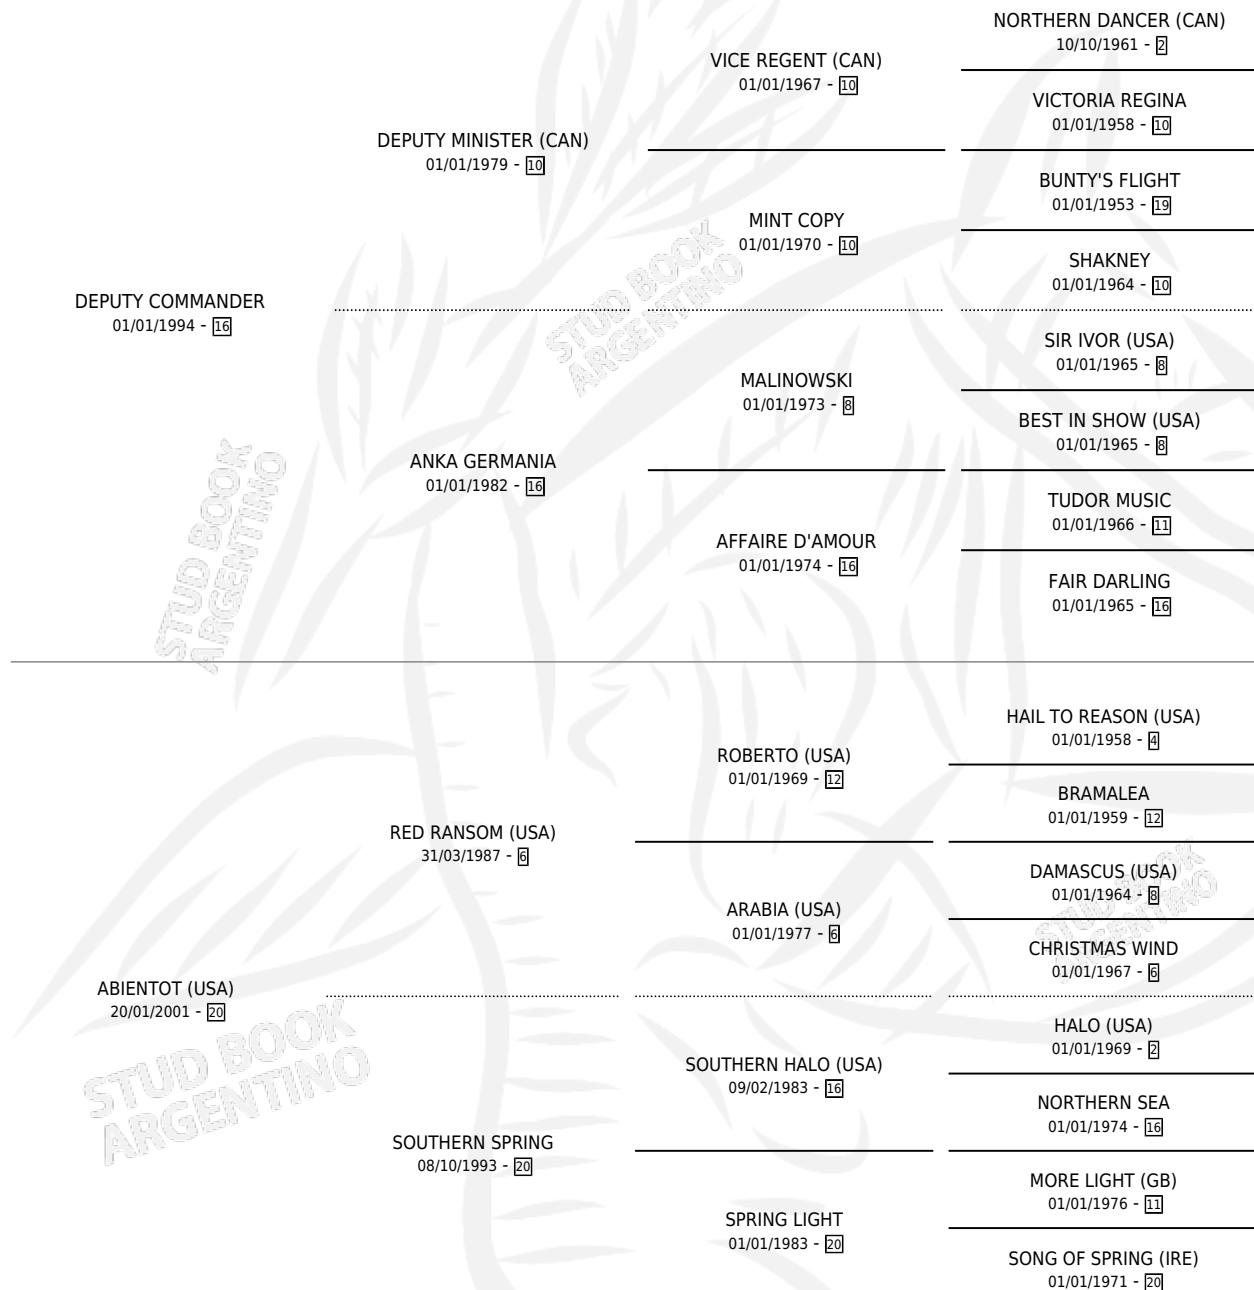

TODO PARA BIEN

por **DEPUTY COMMANDER** y **ABIENTOT (USA)** por **RED RANSOM (USA)**

Argentina · Hembra · Zaino · SP · 15/04/2005
Familia 20-c · Volumen 39

ESTADO

TIPIFICACIÓN SANGUÍNEA	X
TIPIFICACIÓN POR ADN	✓
PASAPORTE	X
IDENTIFICACIÓN POR MICROCHIP	X
REPRODUCTOR	✓

Lugar de nacimiento: Firmamento
Criador: Firmamento

~

HIJOS

	MACHOS	HEMBRAS
6 NACIERON	3	3
5 CORRIERON	2	3
4 GANARON	1	3
0 GANADORES CL	0 GANADORES GR	0 GANADORES G1

PEDIGREE