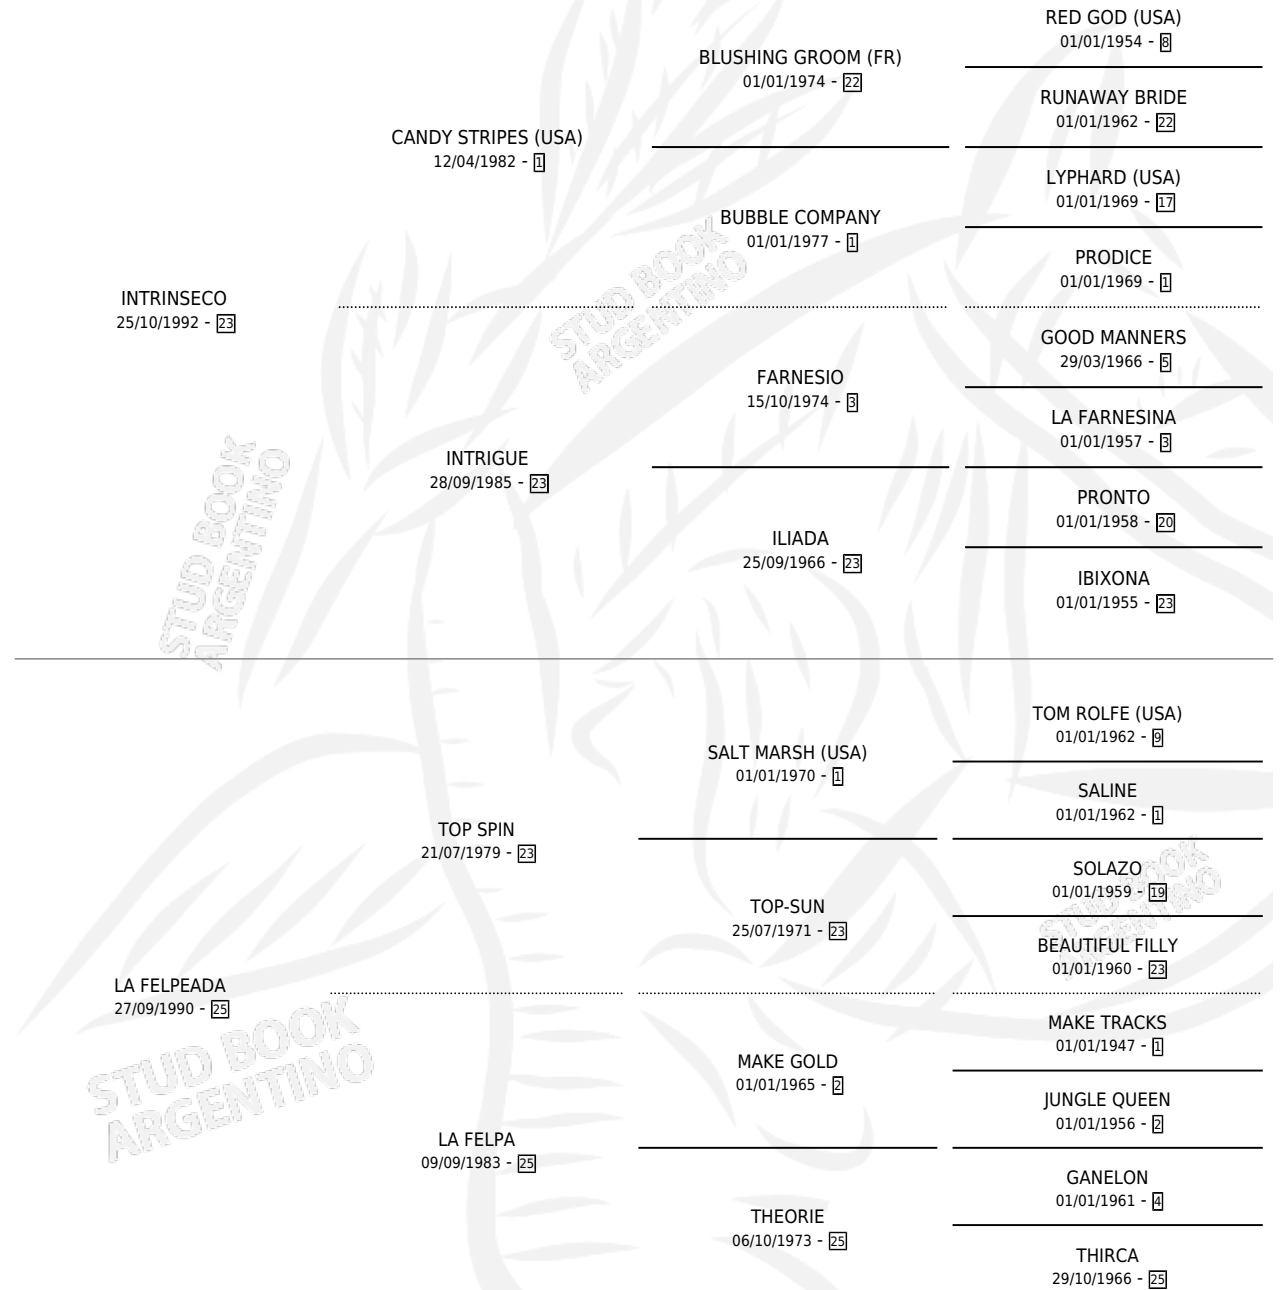

FELPEADA SECA

por **INTRINSECO** y **LA FELPEADA** por **TOP SPIN**

Argentina · Hembra · Alazan · SP · 30/10/2004
Familia 25 · Volumen 38

ESTADO

| | |
|------------------------------|---|
| TIPIFICACIÓN SANGUÍNEA | X |
| TIPIFICACIÓN POR ADN | X |
| PASAPORTE | X |
| IDENTIFICACIÓN POR MICROCHIP | X |
| REPRODUCTOR | X |

Lugar de nacimiento: Primavera Chica

Criador: Sin dato

PEDIGREE

FELPEADA SECA

Datos oficiales del Stud Book Argentino

Documento generado el 03/05/2026

studbook.org.ar