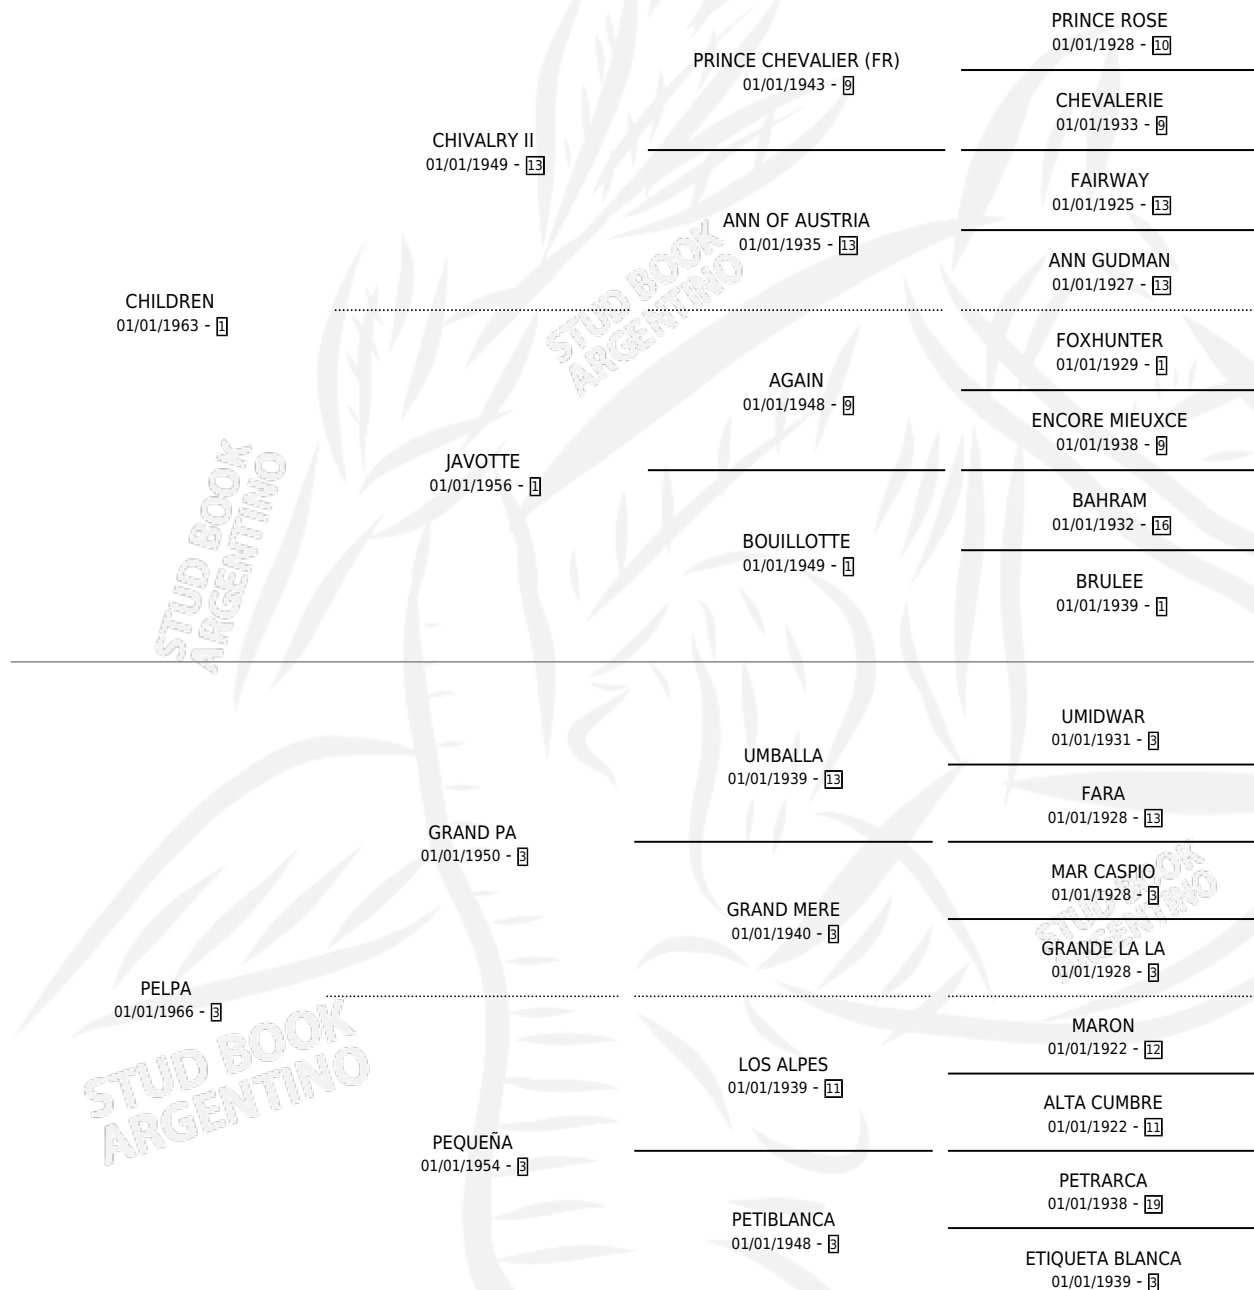

ALBION PALPALA

por CHILDREN y PELPA por GRAND PA

Argentina · Hembra · Alazan · SP · 08/11/1974
Familia 3-e · Volumen 28

ESTADO

TIPIFICACIÓN SANGUÍNEA	X
TIPIFICACIÓN POR ADN	X
PASAPORTE	X
IDENTIFICACIÓN POR MICROCHIP	X
REPRODUCTOR	✓

Lugar de nacimiento: Campo particular

Criador: Sin dato

PEDIGREE

S

mientos 0 / Efectividad 0.00%

PADRILLO	PRODUCTO	CRIADOR	1ER SERVICIO	ÚLTIMO SERVICIO
MINATON	∅		25/10/1985	02/11/1985
VERGLARO	∅			

ALBION PALPALA