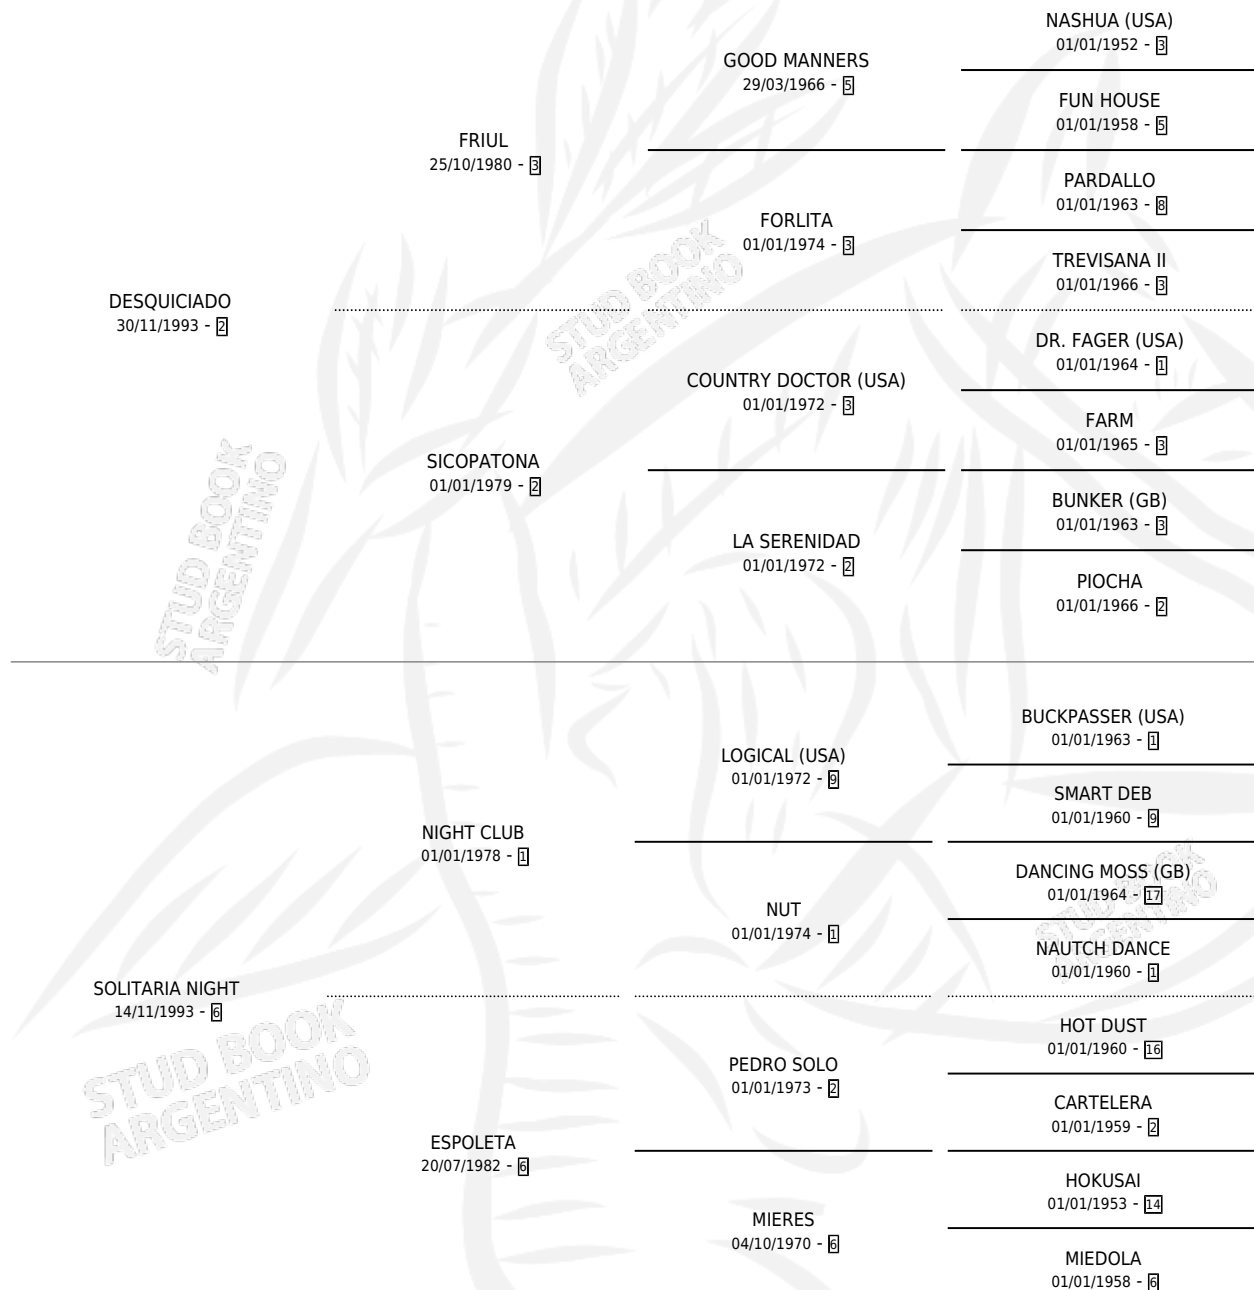

BALANCERA

por **DESQUICIADO** y **SOLITARIA NIGHT** por **NIGHT CLUB**

Argentina · Hembra · Alazan · SP · 05/12/2004
Familia 6-a · Volumen 38

ESTADO

TIPIFICACIÓN SANGUÍNEA	X
TIPIFICACIÓN POR ADN	✓
PASAPORTE	✓
IDENTIFICACIÓN POR MICROCHIP	X
REPRODUCTOR	✓

Lugar de nacimiento: Cachosolo

Criador: Sin dato

~

HIJOS

	MACHOS	HEMBRAS
1 NACIERON	0	1

SIN ACTUACIONES

PEDIGREE

CAMPAÑA

Solo carreras oficiales de Argentina

POR EDAD

EDAD	CC	1°	2°	3°	4°	5°	NP	CLC	CLG	CLCG1	CLGG1	IMPORTE	GANANCIA / CC
6 AÑOS	4	1	0	0	0	1	2	0	0	0	0	\$0	\$0
7 AÑOS	4	0	0	0	1	0	3	0	0	0	0	\$600	\$150
8 AÑOS	3	0	0	0	0	0	3	0	0	0	0	\$0	\$0
TOTALES	11	1	0	0	1	1	8	0	0	0	0	\$600	\$55
%		9.1%	0.0%	0.0%	9.1%	9.1%	72.7%	0.0%	0.0%	0.0%	0.0%		