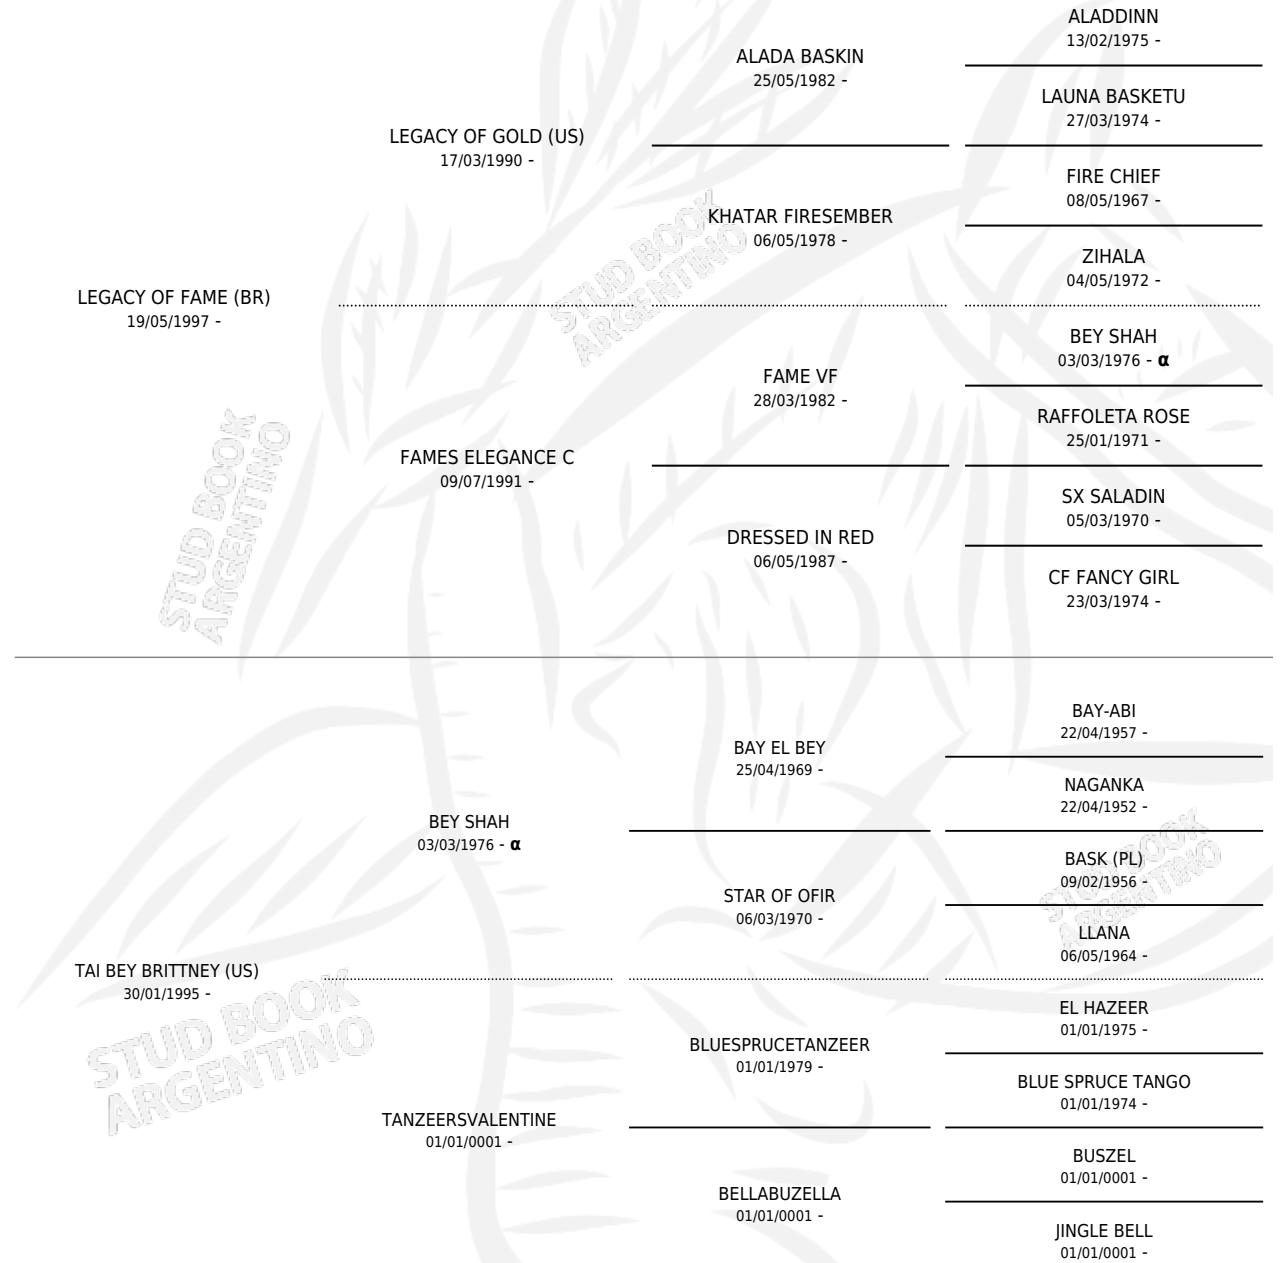

Lugar de nacimiento: Mayed
Criador: Mayed Sa

~

HIJOS

	MACHOS	HEMBRAS
11 NACIERON	3	8
SIN ACTUACIONES		

PEDIGREE

INBREEDING : α

SERVICIOS PADRILLO

TEMPORADA	HARAS	SERVICIO	NAC.	EFFECTIVIDAD
2016	LA BOTIJA	1	0	0.00 %
2016	LA BOTIJA	2	1	50.00 %
2011	EL LEGADO	5	5	100 %
2010	EL LEGADO	5	5	100 %