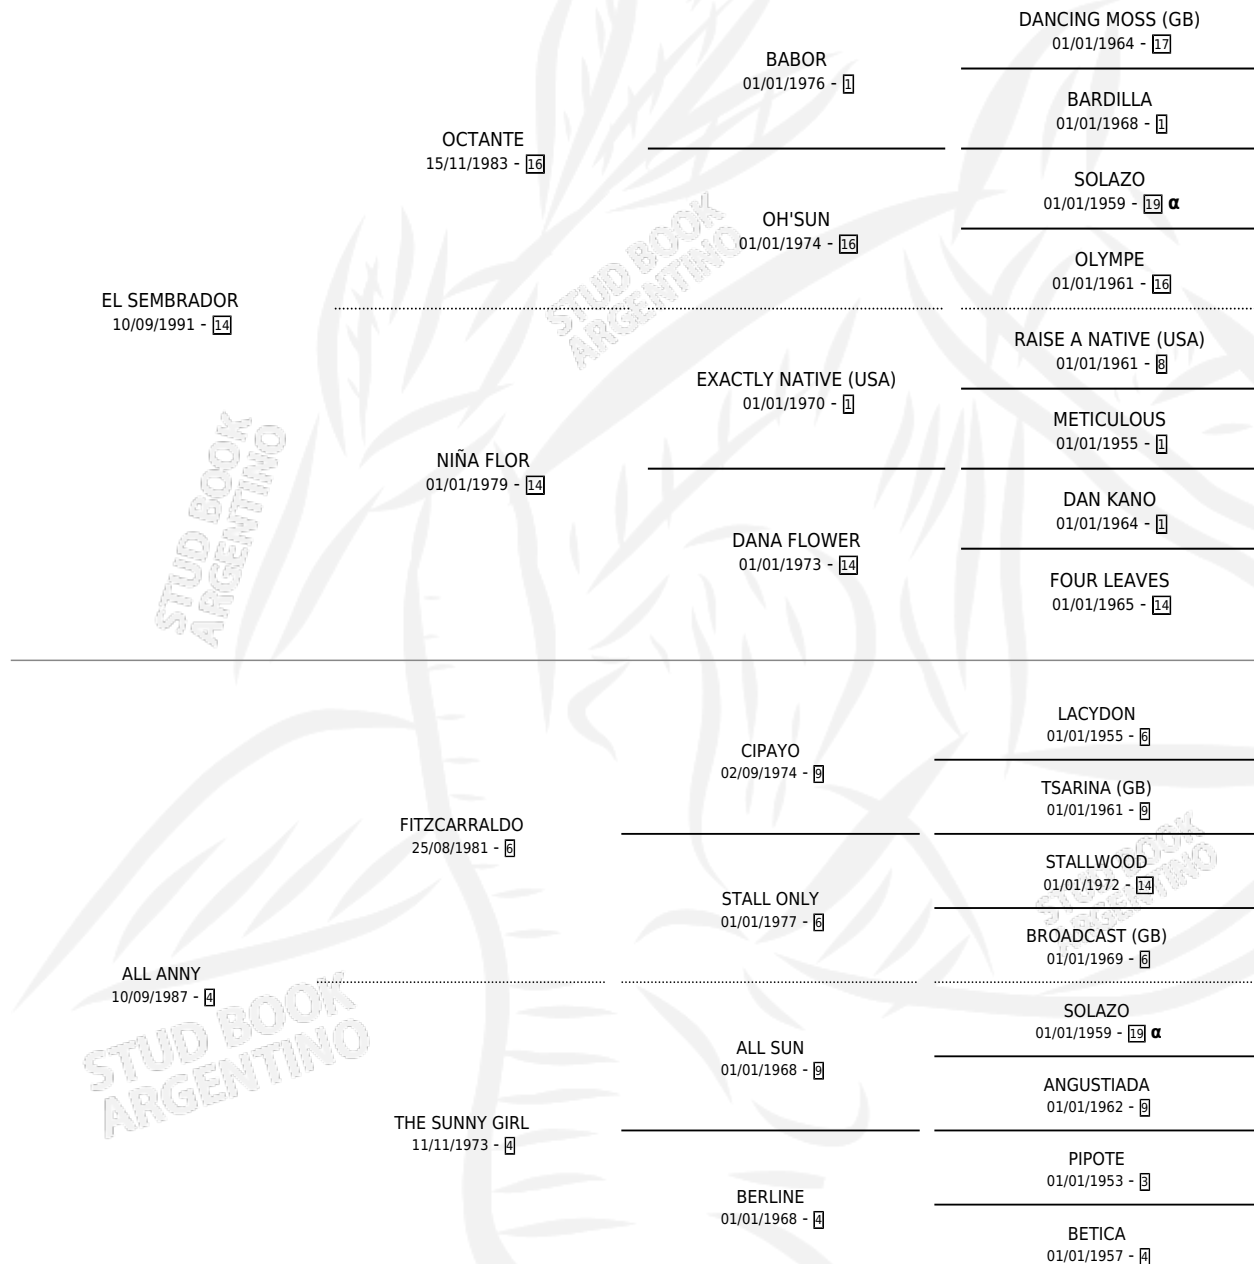

EL YORYO

por **EL SEMBRADOR** y **ALL ANNY** por **FITZCARRALDO**

Argentina · Macho · Tordillo · SP · 26/11/2004
Familia 4-b · Volumen 38

ESTADO

TIPIFICACIÓN SANGUÍNEA	X
TIPIFICACIÓN POR ADN	✓
PASAPORTE	X
IDENTIFICACIÓN POR MICROCHIP	X
REPRODUCTOR	X

Lugar de nacimiento: Campo particular
Criador: El Tala

PEDIGREE

INBREEDING : α

EL YORYO

Datos oficiales del Stud Book Argentino

Documento generado el 08/05/2026

studbook.org.ar