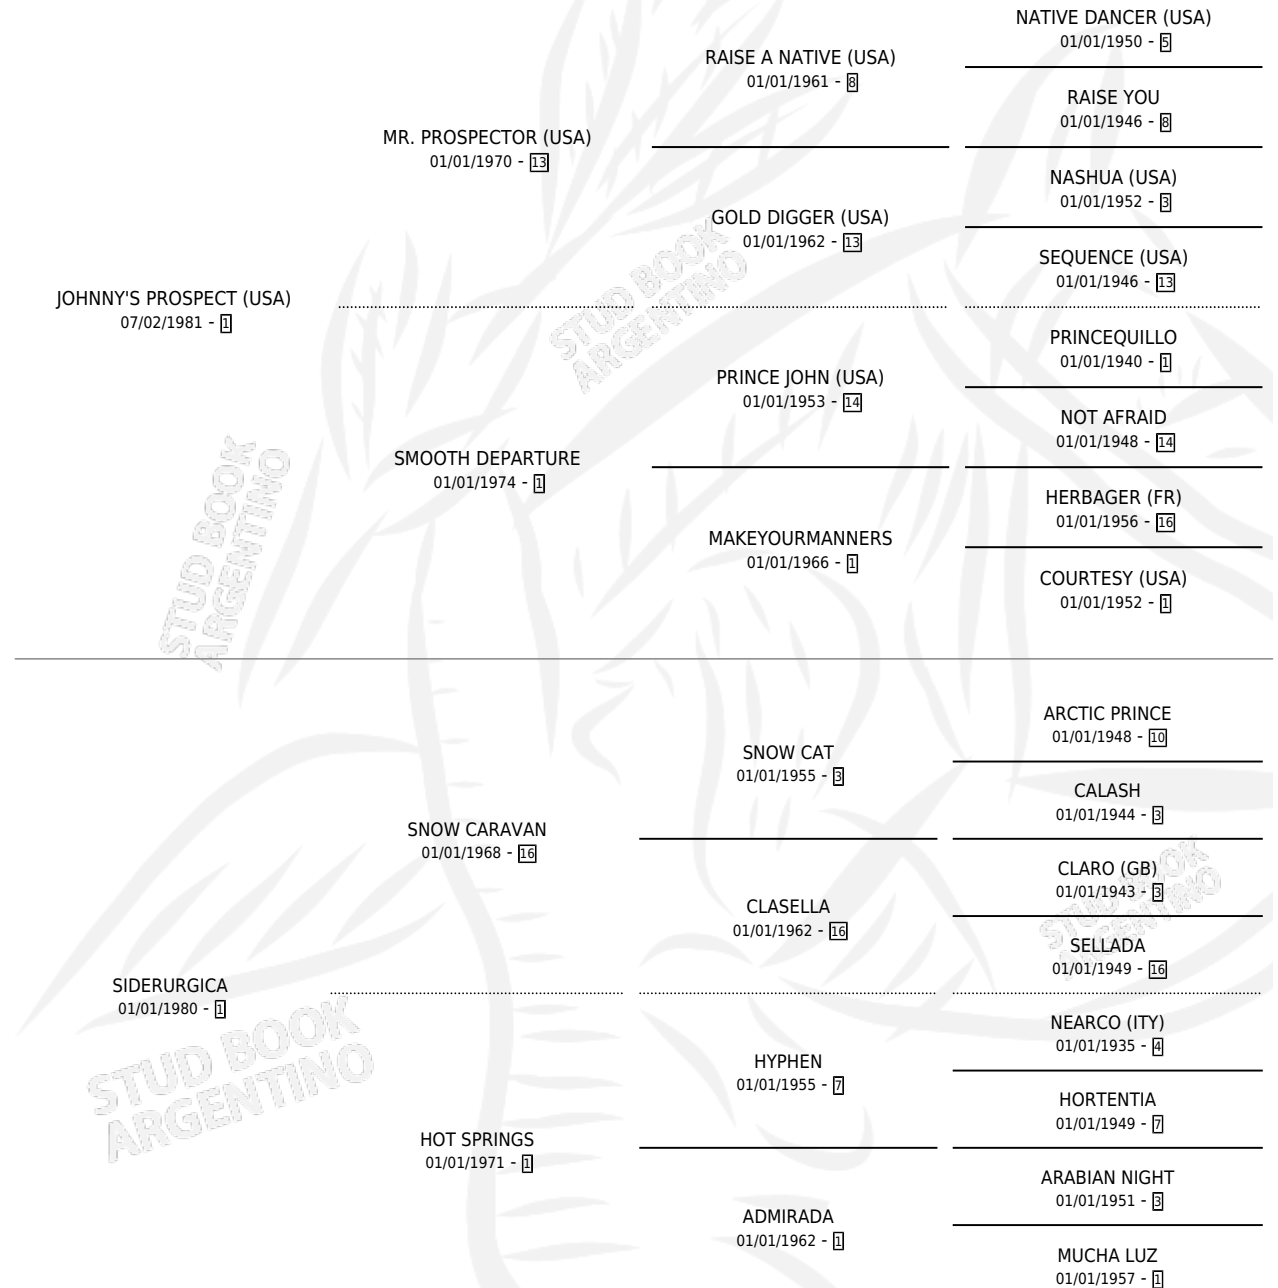

A QUE NO

por **JOHNNY'S PROSPECT (USA)** y **SIDERURGICA** por **SNOW CARAVAN**

Argentina · Macho · Zaino · SP · 21/10/2004
Familia 1-e · Volumen 38

ESTADO

TIPIFICACIÓN SANGUÍNEA	✓
TIPIFICACIÓN POR ADN	✓
PASAPORTE	X
IDENTIFICACIÓN POR MICROCHIP	X
REPRODUCTOR	X

Lugar de nacimiento: Don Florentino
Criador: Haras Don Florentino S.A.

PEDIGREE

CAMPAÑA

Solo carreras oficiales de Argentina

POR EDAD

EDAD	CC	1°	2°	3°	4°	5°	NP	CLC	CLG	CLCG1	CLGG1	IMPORTE	GANANCIA / CC
5 AÑOS	5	1	1	0	0	1	2	0	0	0	0	\$22,250	\$4,450
TOTALES	5	1	1	0	0	1	2	0	0	0	0	\$22,250	\$4,450
%		20.0%	20.0%	0.0%	0.0%	20.0%	40.0%	0.0%	0.0%	0.0%	0.0%		