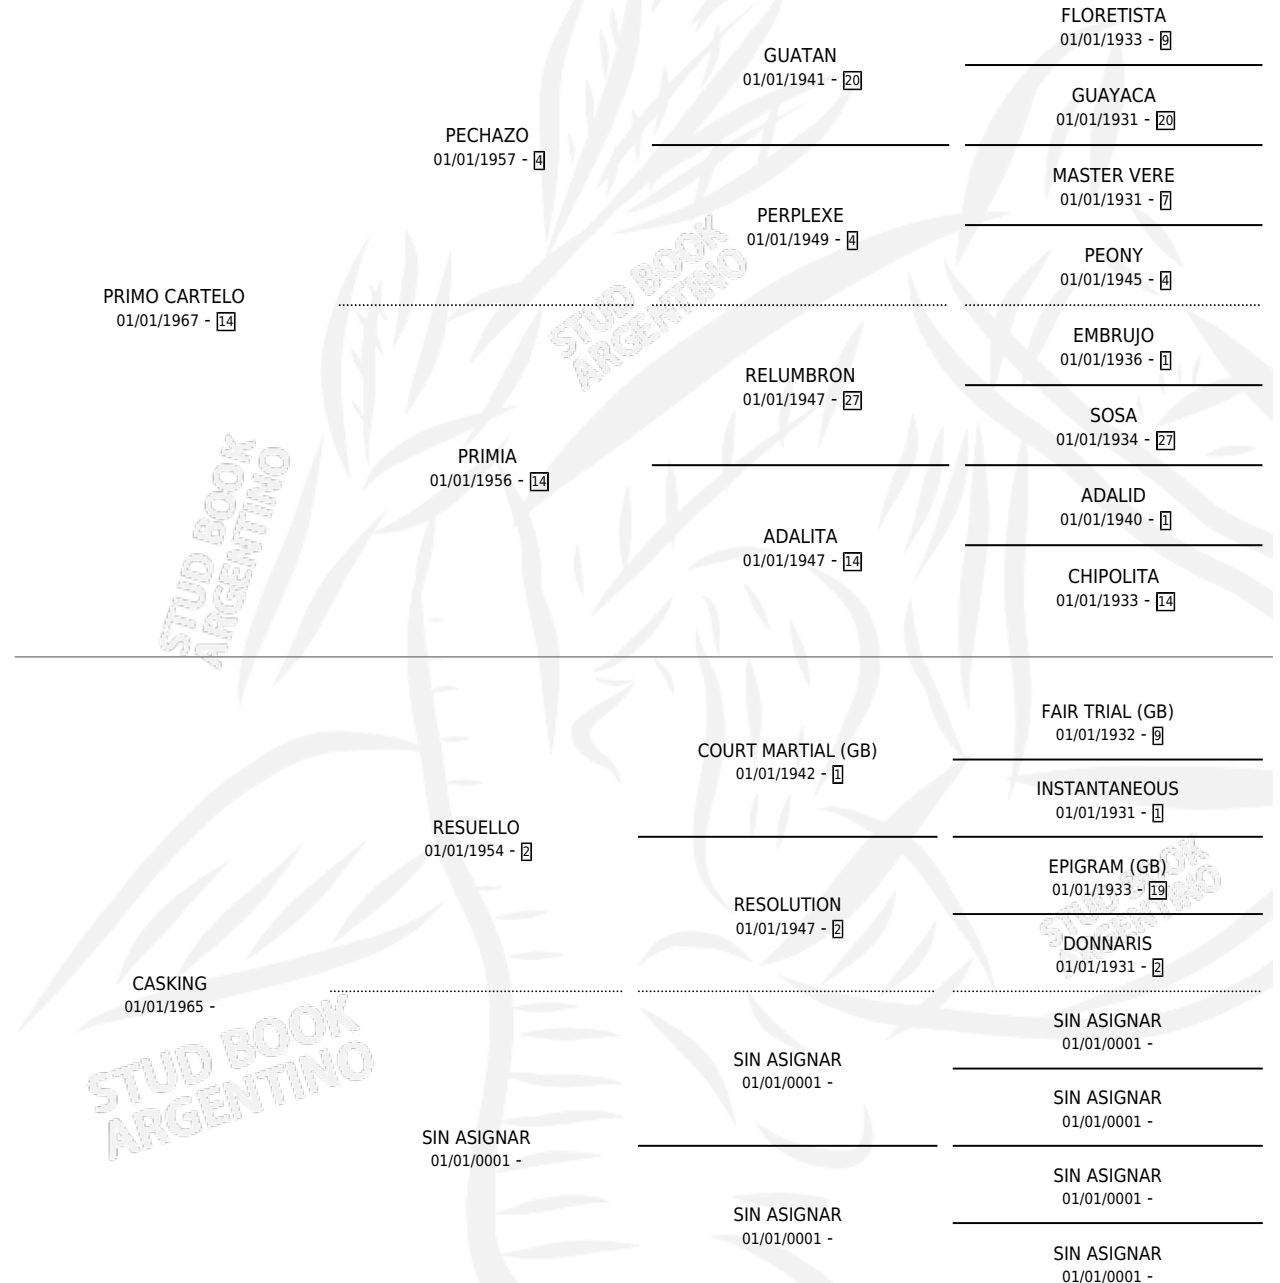

LA CARTELERA

por **PRIMO CARTELO** y **CASKING** por **RESUELLO**

Argentina · Hembra · Alazan · SP · 01/01/1974
Familia · Volumen 28

ESTADO

TIPIFICACIÓN SANGUÍNEA	✓
TIPIFICACIÓN POR ADN	X
PASAPORTE	X
IDENTIFICACIÓN POR MICROCHIP	X
REPRODUCTOR	✓

Lugar de nacimiento: Campo particular

Criador: Sin dato

~

HIJOS

	MACHOS	HEMBRAS
5 NACIERON	3	2
1 CORRIERON	1	0
1 GANARON	1	0
0 GANADORES CL	0 GANADORES GR	0 GANADORES G1

PEDIGREE

S

cimientos 5 / Efectividad 45.45%

PADRILLO	PRODUCTO	CRIADOR	1ER SERVICIO	ÚLTIMO SERVICIO
GRAN SERGIO	Ø		07/10/1994	15/12/1994
LA CARTELERA	GRAN CARTELERA (H Z, 11/10/1993)	SIN DATO	25/09/1992	22/10/1992
GOOD COLD (USA)	Ø		02/09/1991	04/09/1991
LUQUE	Ø		29/10/1990	30/10/1990
GOOD COLD (USA)	Ø		25/10/1989	30/10/1989
GOOD COLD (USA)	GOOD CARTEL (M A, 21/09/1989)	SIN DATO	23/08/1988	01/10/1988
GOOD COLD (USA)	Ø		22/08/1987	30/09/1987
CARACOLES	Ø		14/12/1986	16/12/1986
CARACOLES	CARACOLENIO (M A, 07/12/1986)	SIN DATO	28/10/1985	27/12/1985
CARACOLES	LA CARA (H Z, 20/10/1985)	SIN DATO		
HACKMORE	CON CARTEL (M A, 28/10/1984)	SIN DATO		

GOOD COLD (USA)

CARACOLES

CARACOLES

CARACOLES

CARACOLES

CARACOLES

HACKMORE