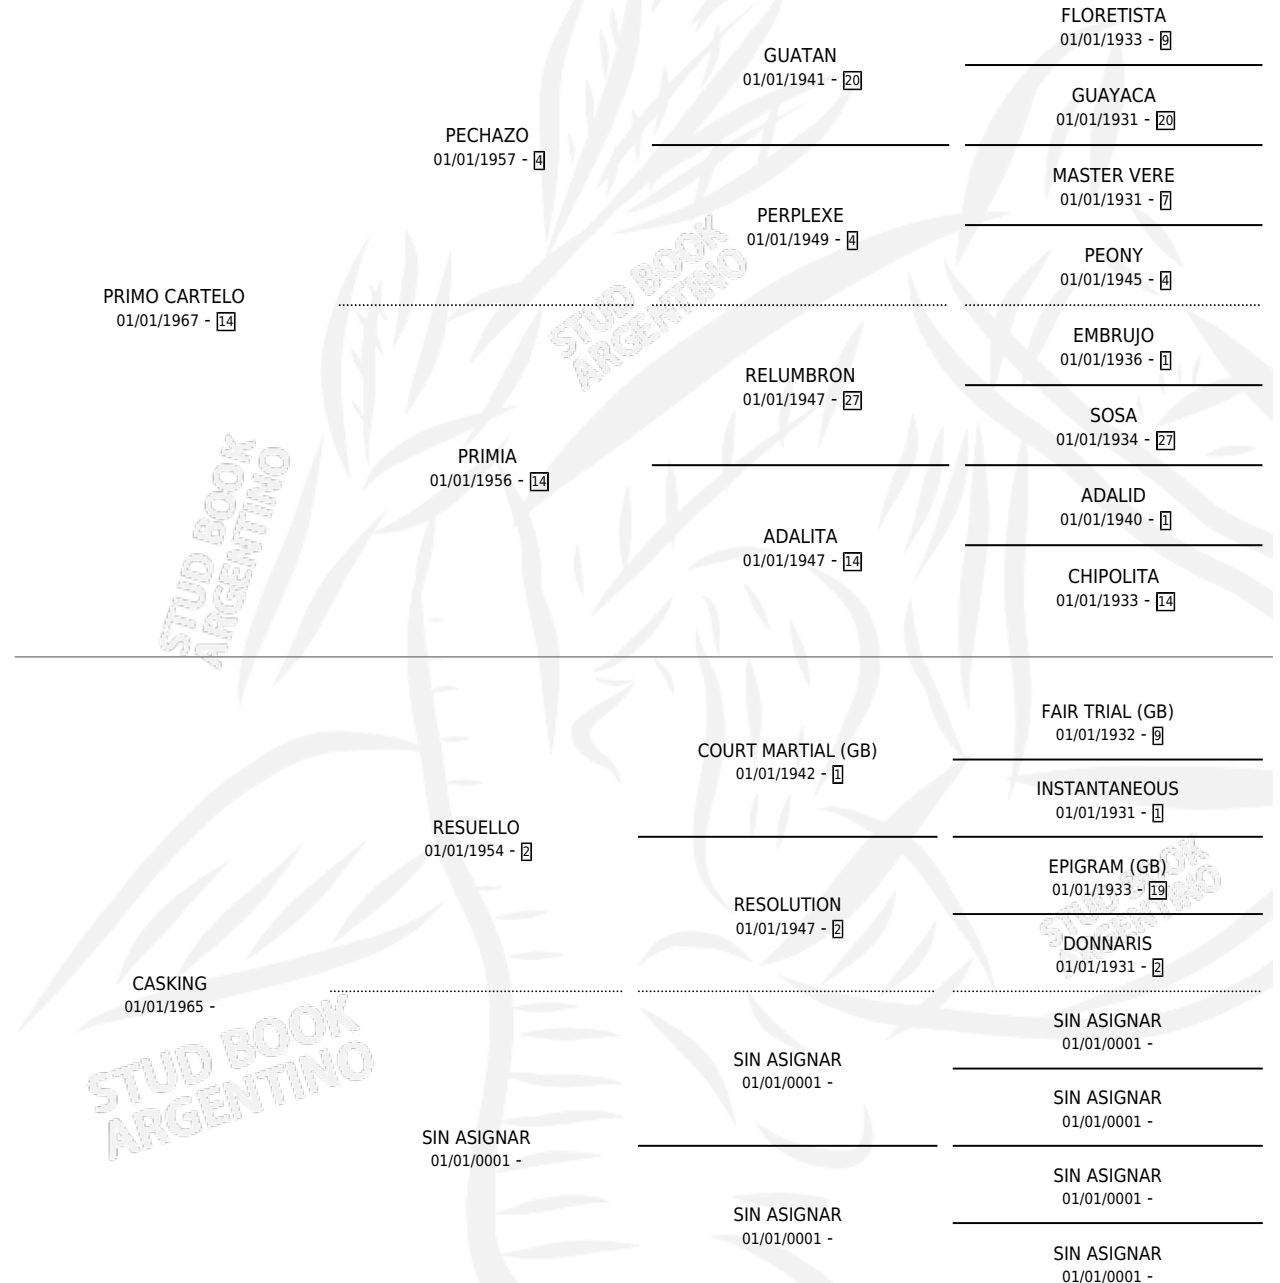

LA CARTELERA

por **PRIMO CARTELO** y **CASKING** por **RESUELLO**

Argentina · Hembra · Alazan · SP · 01/01/1974
Familia · Volumen 28

ESTADO

TIPIFICACIÓN SANGUÍNEA	✓
TIPIFICACIÓN POR ADN	X
PASAPORTE	X
IDENTIFICACIÓN POR MICROCHIP	X
REPRODUCTOR	✓

Lugar de nacimiento: Campo particular

Criador: Sin dato

~

HIJOS

	MACHOS	HEMBRAS
5 NACIERON	3	2
1 CORRIERON	1	0
1 GANARON	1	0
0 GANADORES CL	0 GANADORES GR	0 GANADORES G1

PEDIGREE

S

cimientos 5 / Efectividad 45.45%

PADRILLO	PRODUCTO	CRIADOR	1ER SERVICIO	ÚLTIMO SERVICIO
GRAN SERGIO	∅		07/10/1994	15/12/1994
LA CARTELERA	GRAN CARTELERA (H Z, 11/10/1993)	SIN DATO	25/09/1992	22/10/1992
GOOD COLD (USA)	∅		02/09/1991	04/09/1991
LUQUE	∅		29/10/1990	30/10/1990
GOOD COLD (USA)	∅		25/10/1989	30/10/1989
GOOD COLD (USA)	GOOD CARTEL (M A, 21/09/1989)	SIN DATO	23/08/1988	01/10/1988
GOOD COLD (USA)	∅		22/08/1987	30/09/1987
CARACOLES	∅		14/12/1986	16/12/1986
CARACOLES	CARACOLENIO (M A, 07/12/1986)	SIN DATO	28/10/1985	27/12/1985
CARACOLES	LA CARA (H Z, 20/10/1985)	SIN DATO		
HACKMORE	CON CARTEL (M A, 28/10/1984)	SIN DATO		

GOOD COLD (USA)

CARACOLES

CARACOLES

CARACOLES

CARACOLES

CARACOLES

HACKMORE