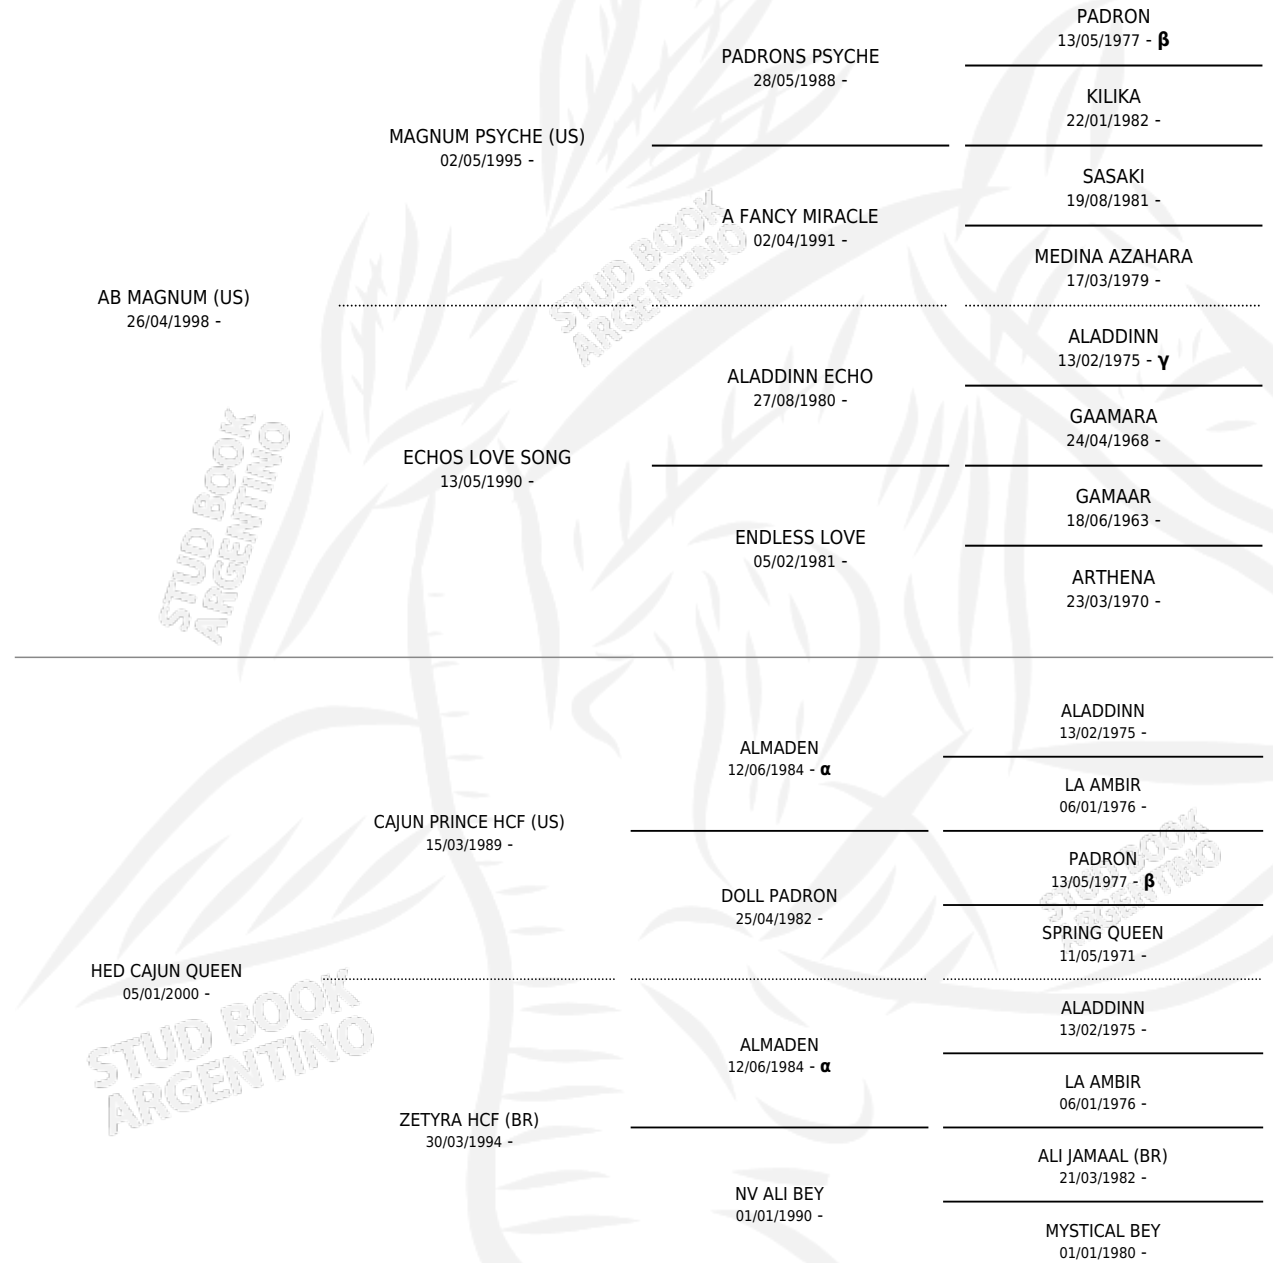

HED LUCERO

por **AB MAGNUM (US)** y **HED CAJUN QUEEN** por **CAJUN PRINCE HCF (US)**

Argentina · Macho · Zaino Doradillo · AP · 21/02/2005
Familia · Volumen 39

ESTADO

TIPIFICACIÓN SANGUÍNEA	X
TIPIFICACIÓN POR ADN	✓
PASAPORTE	X
IDENTIFICACIÓN POR MICROCHIP	X
REPRODUCTOR	✓

Lugar de nacimiento: El Dok
Criador: El Dok

~

HIJOS

	MACHOS	HEMBRAS
26 NACIERON	13	13
SIN ACTUACIONES		

PEDIGREE

INBREEDING : α, β, γ

SERVICIOS PADRILLO

TEMPORADA	HARAS	SERVICIO	NAC.	EFFECTIVIDAD
2015	NABIL AL MULUK	1	0	0.00 %
2015	NABIL AL MULUK	1	1	100 %
2014	NABIL AL MULUK	1	1	100 %
2014	NABIL AL MULUK	1	0	0.00 %
2013	NABIL AL MULUK	1	1	100 %
2013	NABIL AL MULUK	3	2	66.67 %
2012	NABIL AL MULUK	2	1	50.00 %
2012	NABIL AL MULUK	6	3	50.00 %
2011	NABIL AL MULUK	5	2	40.00 %
2011	NABIL AL MULUK	2	1	50.00 %
2010	NABIL AL MULUK	9	8	88.89 %
2009	NABIL AL MULUK	1	0	0.00 %
2008	EL DOK	2	0	0.00 %
2007	EL DOK	2	2	100 %
2006	EL DOK	2	2	100 %