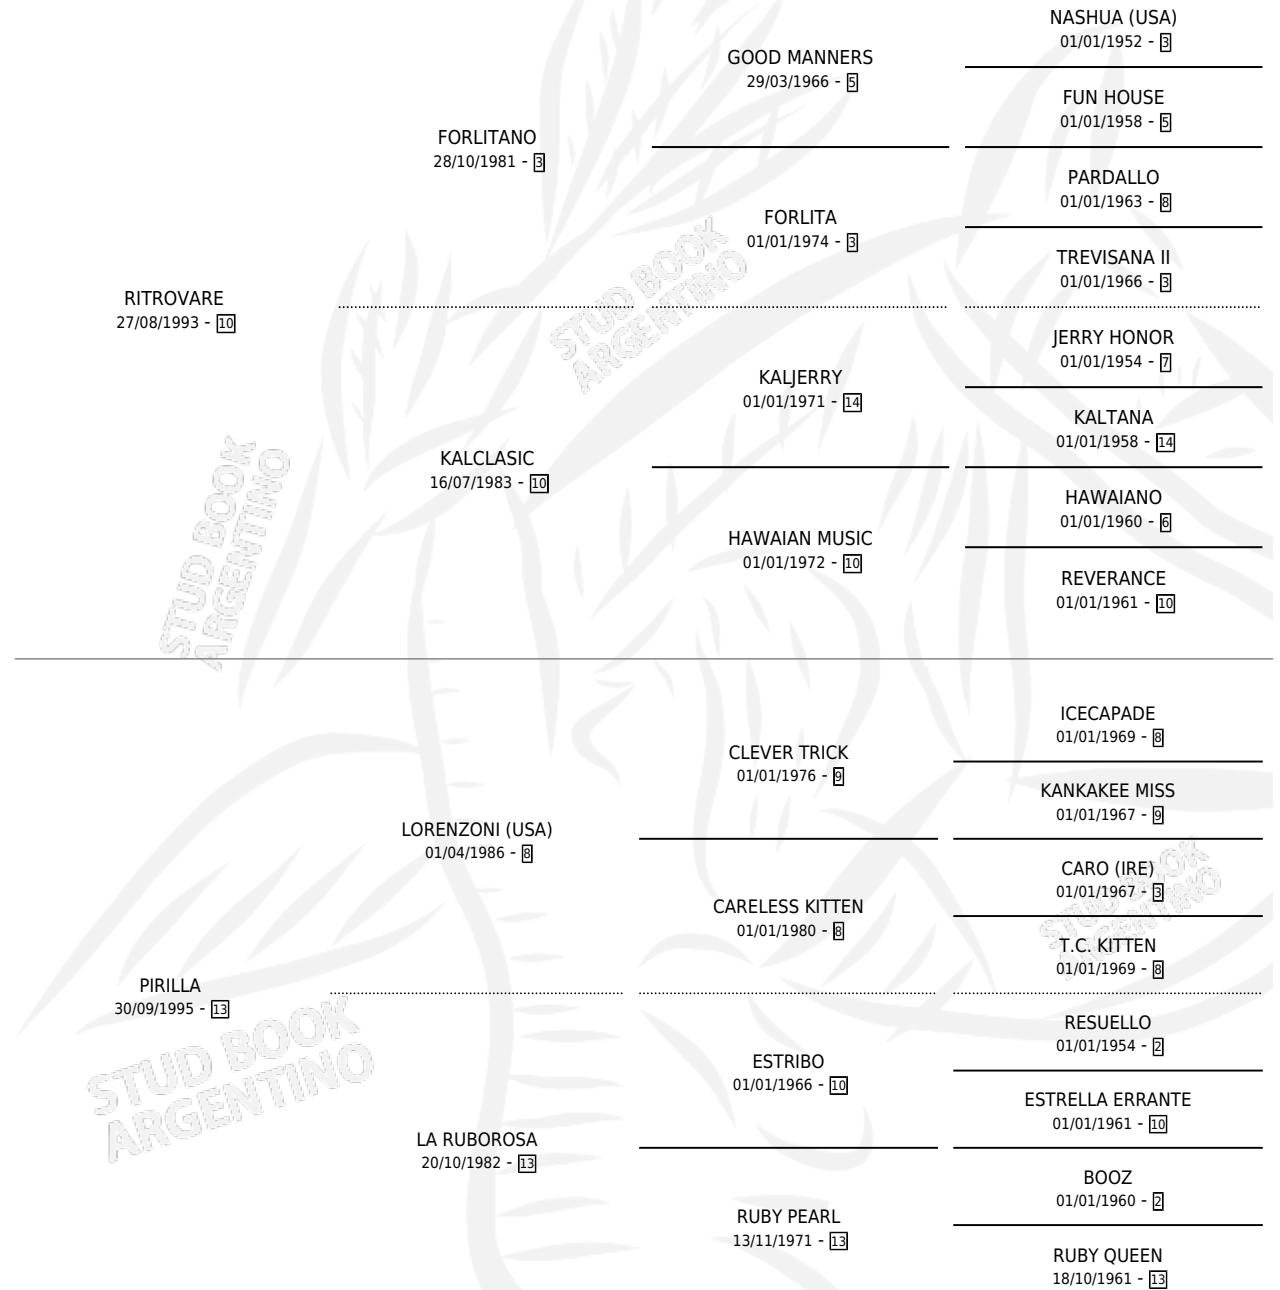

ZILAVARE

por RITROVARE y PIRILLA por LORENZONI (USA)

Argentina · Macho · Alazan · SP · 28/10/2004
Familia 13-b · Volumen 38

ESTADO

TIPIFICACIÓN SANGUÍNEA	✓
TIPIFICACIÓN POR ADN	✓
PASAPORTE	X
IDENTIFICACIÓN POR MICROCHIP	X
REPRODUCTOR	X

Lugar de nacimiento: Nuevo Jocoli

Criador: Ortiz Julio Cesar

PEDIGREE

ZILAVARE

Datos oficiales del Stud Book Argentino

Documento generado el 09/05/2026

studbook.org.ar