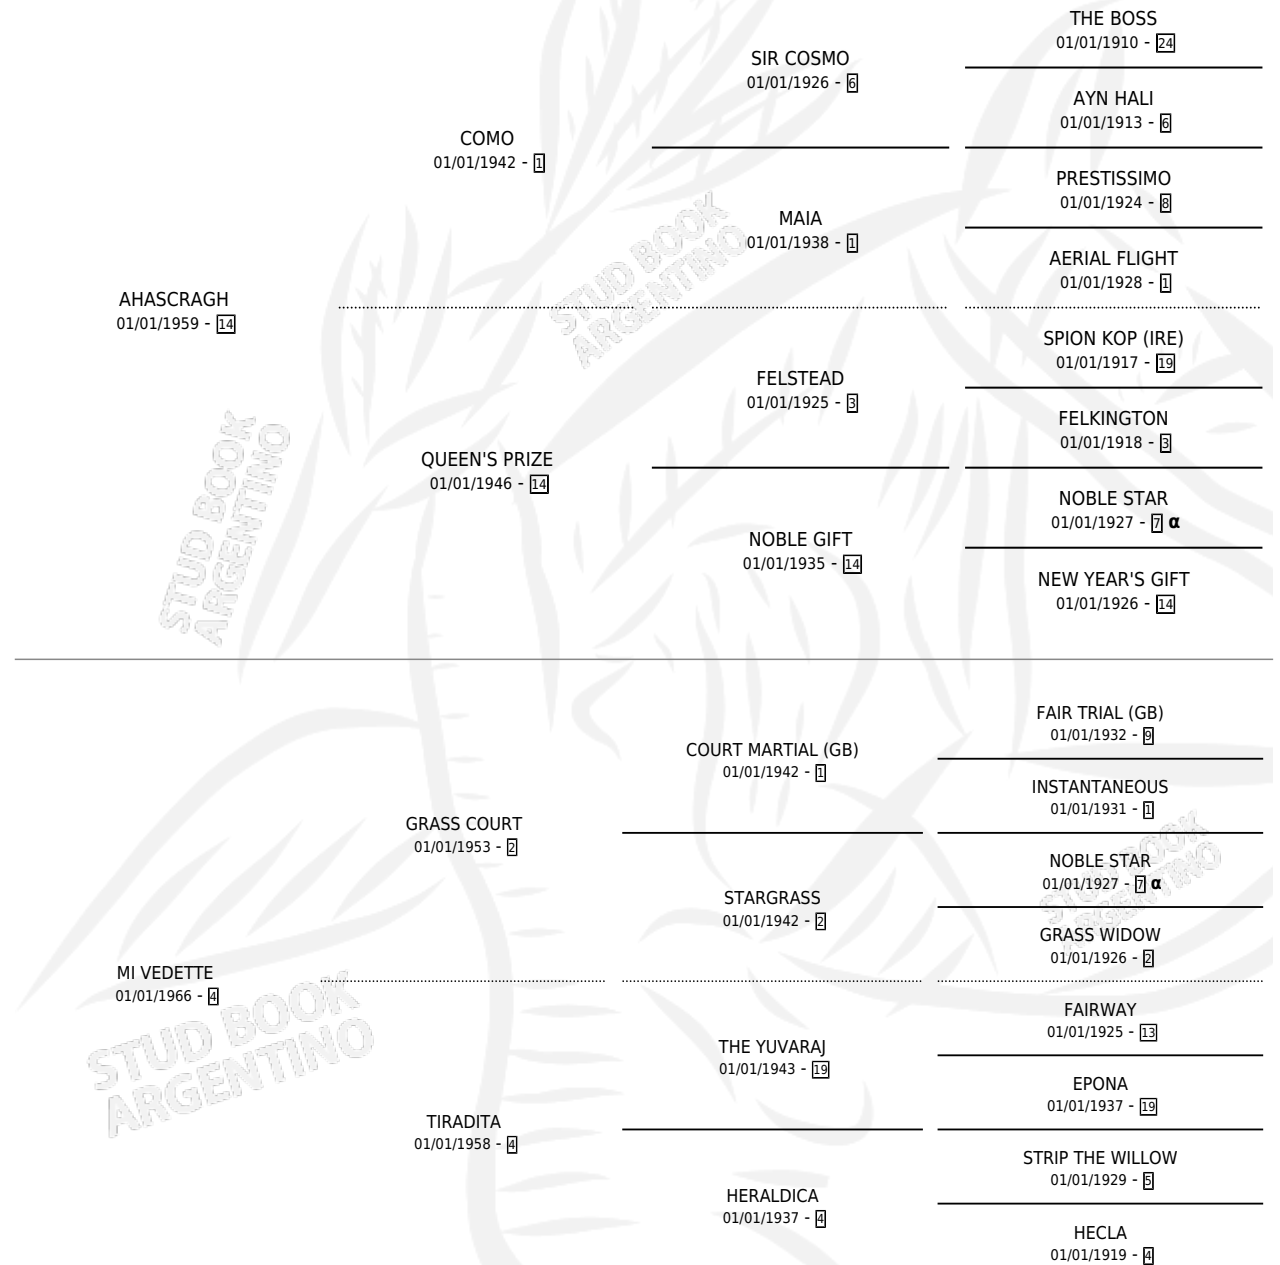

# CHICA DA SILVA

por AHASCRAGH y MI VEDETTE por GRASS COURT

PEDIGREE

Argentina · Hembra · Zaino Colorado · SP · 01/01/1974  
Familia 4-d · Volumen 28

## ESTADO

TIPIFICACIÓN SANGUÍNEA	X
TIPIFICACIÓN POR ADN	X
PASAPORTE	X
IDENTIFICACIÓN POR MICROCHIP	X
REPRODUCTOR	✓

**Lugar de nacimiento:** Campo particular

**Criador:** Sin dato

~

## HIJOS

	MACHOS	HEMBRAS
8 NACIERON	4	4
7 CORRIERON	3	4
5 GANARON	3	2
<b>0</b> GANADORES CL	<b>0</b> GANADORES GR	<b>0</b> GANADORES G1

INBREEDING : α

S

cimientos 6 / Efectividad 50.00%

PADRILLO	PRODUCTO	CRIADOR	1ER SERVICIO	ÚLTIMO SERVICIO
TOM HORN	∅		17/10/1994	19/10/1994
<b>CHICA DA SILVA</b>				
TIMELESS ANSWER (USA)	∅		17/11/1993	17/11/1993
<b>Datos oficiales del Stud Book Argentino</b>				
TIMELESS ANSWER (USA)	ALBERGADA (H A, 07/10/1993)	LOS CRIADORES	19/10/1992	19/10/1992
ROYAL MAUI	∅		12/12/1991	12/12/1991
GOLDEN MOSS	RONCADOR (M A, 28/10/1991)	LOS CRIADORES	15/11/1990	15/11/1990
GOLDEN MOSS	CIVETTA (H AT, 04/11/1990)	SIN DATO	04/12/1989	06/12/1989
SEREVAC (USA)	MISTER XEROX (M AT, 18/10/1989)	SIN DATO	07/11/1988	09/11/1988
RUSTLER	RUS-MOTELLA (H ZD, 31/10/1988)	SIN DATO	29/10/1987	18/11/1987
RUSTLER	∅		03/12/1986	03/12/1986
RUSTLER	∅		17/09/1985	17/09/1985
INCH IN A TANKCAR (USA)	COQUEIRAL (M Z, 06/09/1985)	RODRIGUEZ JOSE ANTONIO CARLOS		
MAKE MONEY	∅			