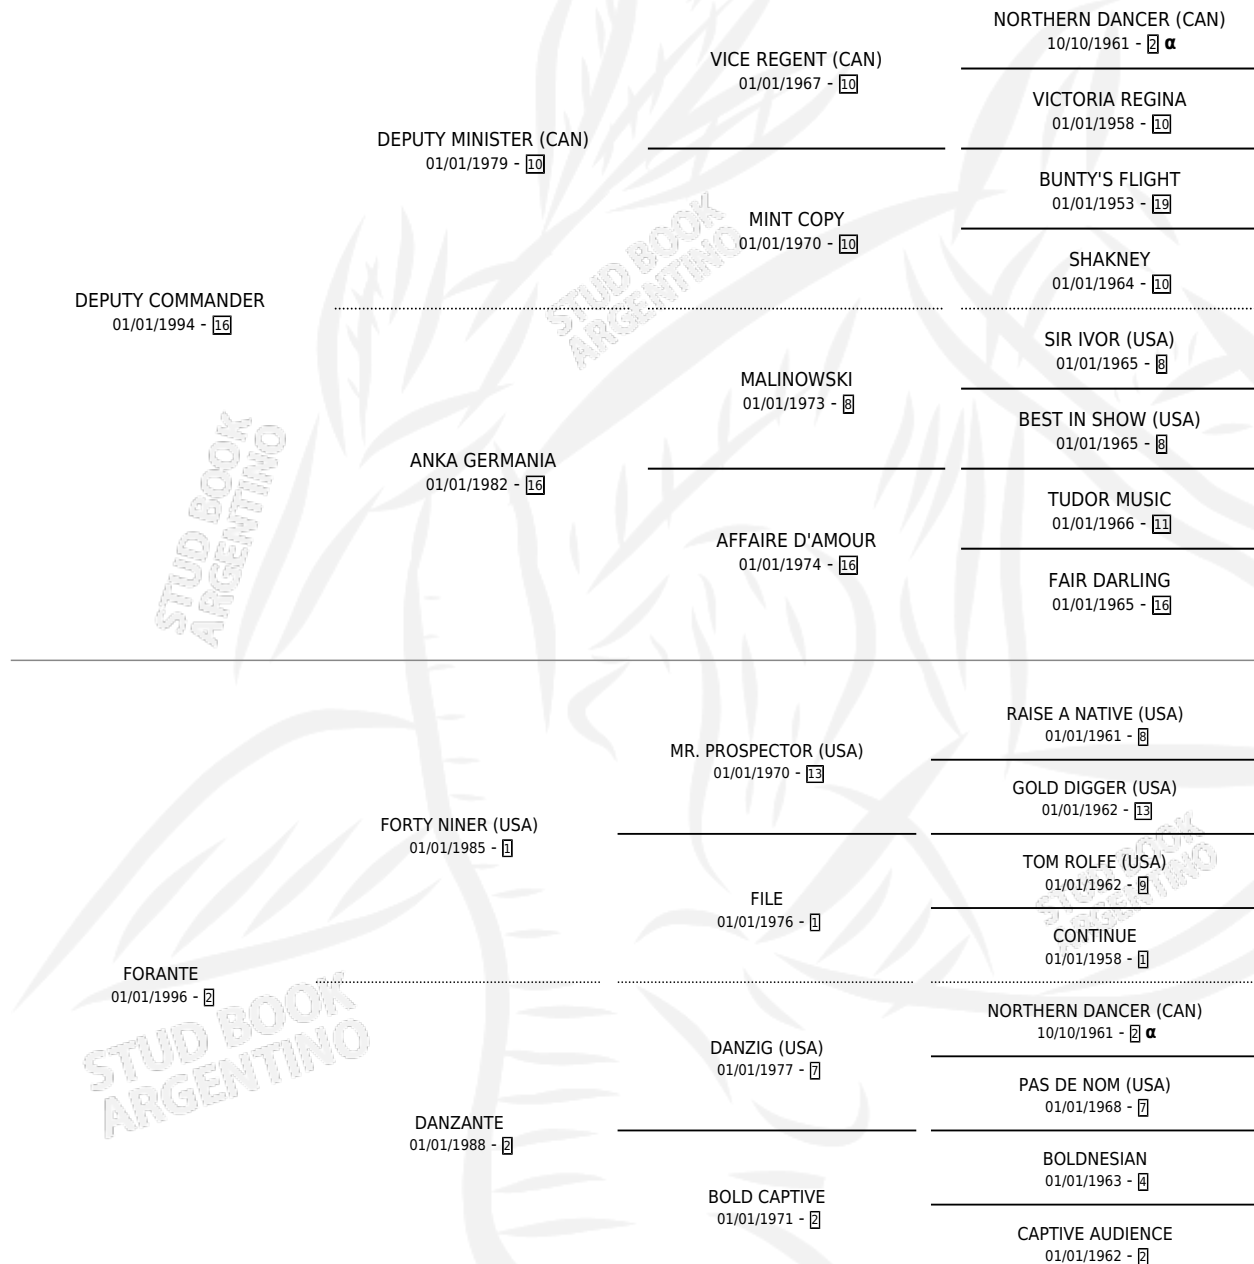

STRONGLY JULY (USA)

por **DEPUTY COMMANDER** y **FORANTE** por **FORTY NINER** (USA)

Estados Unidos · Hembra · Alazan · SP · 28/01/2003
Familia 2-d · Volumen web

ESTADO

TIPIFICACIÓN SANGUÍNEA	X
TIPIFICACIÓN POR ADN	✓
PASAPORTE	X
IDENTIFICACIÓN POR MICROCHIP	X
REPRODUCTOR	✓

Lugar de nacimiento: Estados Unidos

Criador: Extranjero

~

HIJOS

	MACHOS	HEMBRAS
9 NACIERON	6	3
4 CORRIERON	3	1
3 GANARON	2	1

0	0	0
GANADORES CL	GANADORES GR	GANADORES G1

PEDIGREE

INBREEDING : α

EXPORTACIÓN / IMPORTACIÓN

FECHA	MOVIMIENTO	PAÍS
11/04/2005	IMPORTADO	ESTADOS UNIDOS

SERVICIOS

Servicios **14** / Nacimientos **9** / Efectividad **64.29%**

PADRILLO	PRODUCTO	CRIADOR	1ER SERVICIO	ÚLTIMO SERVICIO
QUE VIDA BUENA	∅		23/08/2020	23/08/2020
TOUAREG	∅		13/12/2019	13/12/2019
QUE VIDA BUENA	∅		05/12/2018	05/12/2018
ALPHA PLUS (USA)	FORTALEZA GRINGO (M Z, 18/09/2018)	DALGAVE S. A.	29/09/2017	29/09/2017
ALPHA PLUS (USA)	FORTALEZA ESPERANZA (H Z, 18/11/2016)	DALGAVE S. A.	30/11/2015	30/11/2015
QUE VIDA BUENA	QUE VIDAL BUENO (M Z, 12/10/2015)	DALGAVE S. A.	04/11/2014	04/11/2014
THE LEOPARD (USA)	LA LEOPARDIÑA (H Z, 30/11/2014)	DALGAVE S. A.	18/11/2013	18/11/2013
EL CORREDOR (USA)	SPEEDY FOAL (M AT, 03/11/2013)	LA QUEBRADA	13/11/2012	13/11/2012
RUSSIAN BLUE (IRE)	SU PREFERIDO (M Z, 15/10/2012) •MURIÓ EL 28/08/2019•	LA QUEBRADA	08/11/2011	08/11/2011
INDYGO SHINER (USA)	SHINNER JULY (H A, 21/10/2011)	LA QUEBRADA	29/09/2010	06/11/2010
THE LEOPARD (USA)	SUCUNDUM (M Z, 12/09/2010)	LA QUEBRADA	16/09/2009	16/09/2009
LUHUK (USA)	∅		03/09/2008	03/09/2008
RUSSIAN BLUE (IRE)	VASILI (M A, 12/08/2008)	LA QUEBRADA	06/08/2007	24/08/2007
SUNRAY SPIRIT (USA)	∅		31/08/2006	16/11/2006