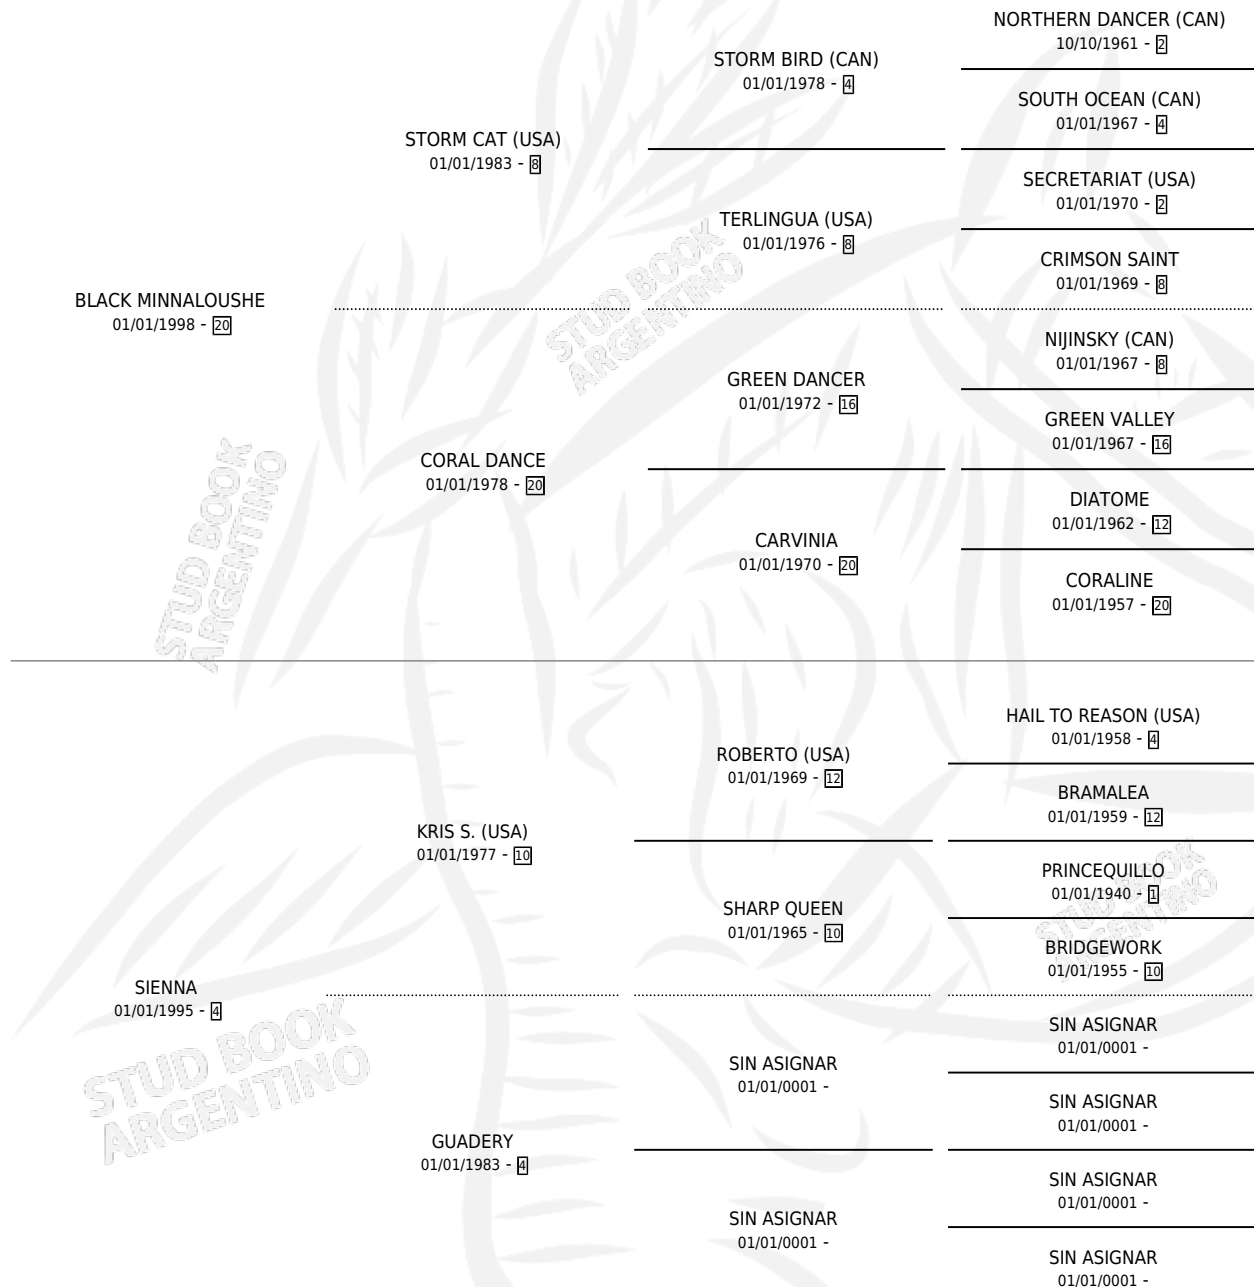

VICOKEYRA (USA)

por **BLACK MINNALOUSHE** y **SIENNA** por **KRIS S. (USA)**

Estados Unidos · Hembra · Alazan · SP · 11/04/2003
Familia 4-r · Volumen web

ESTADO

TIPIFICACIÓN SANGUÍNEA	X
TIPIFICACIÓN POR ADN	✓
PASAPORTE	X
IDENTIFICACIÓN POR MICROCHIP	X
REPRODUCTOR	✓

Lugar de nacimiento: Estados Unidos

Criador: Extranjero

~

HIJOS

	MACHOS	HEMBRAS
10 NACIERON	2	8
3 CORRIERON	2	1
2 GANARON	1	1
0 GANADORES CL	0 GANADORES GR	0 GANADORES G1

PEDIGREE

EXPORTACIÓN / IMPORTACIÓN

FECHA	MOVIMIENTO	PAÍS
11/05/2005	IMPORTADO	ESTADOS UNIDOS

~

CAMPAÑA

Solo carreras oficiales de Argentina

POR EDAD

EDAD	CC	1°	2°	3°	4°	5°	NP	CLC	CLG	CLCG1	CLGG1	IMPORTE	GANANCIA / CC
4 AÑOS	2	0	0	0	0	0	2	0	0	0	0	\$0	\$0
TOTALES	2	0	0	0	0	0	2	0	0	0	0	\$0	\$0
%		0.0%	0.0%	0.0%	0.0%	0.0%	100%	0.0%	0.0%	0.0%	0.0%		