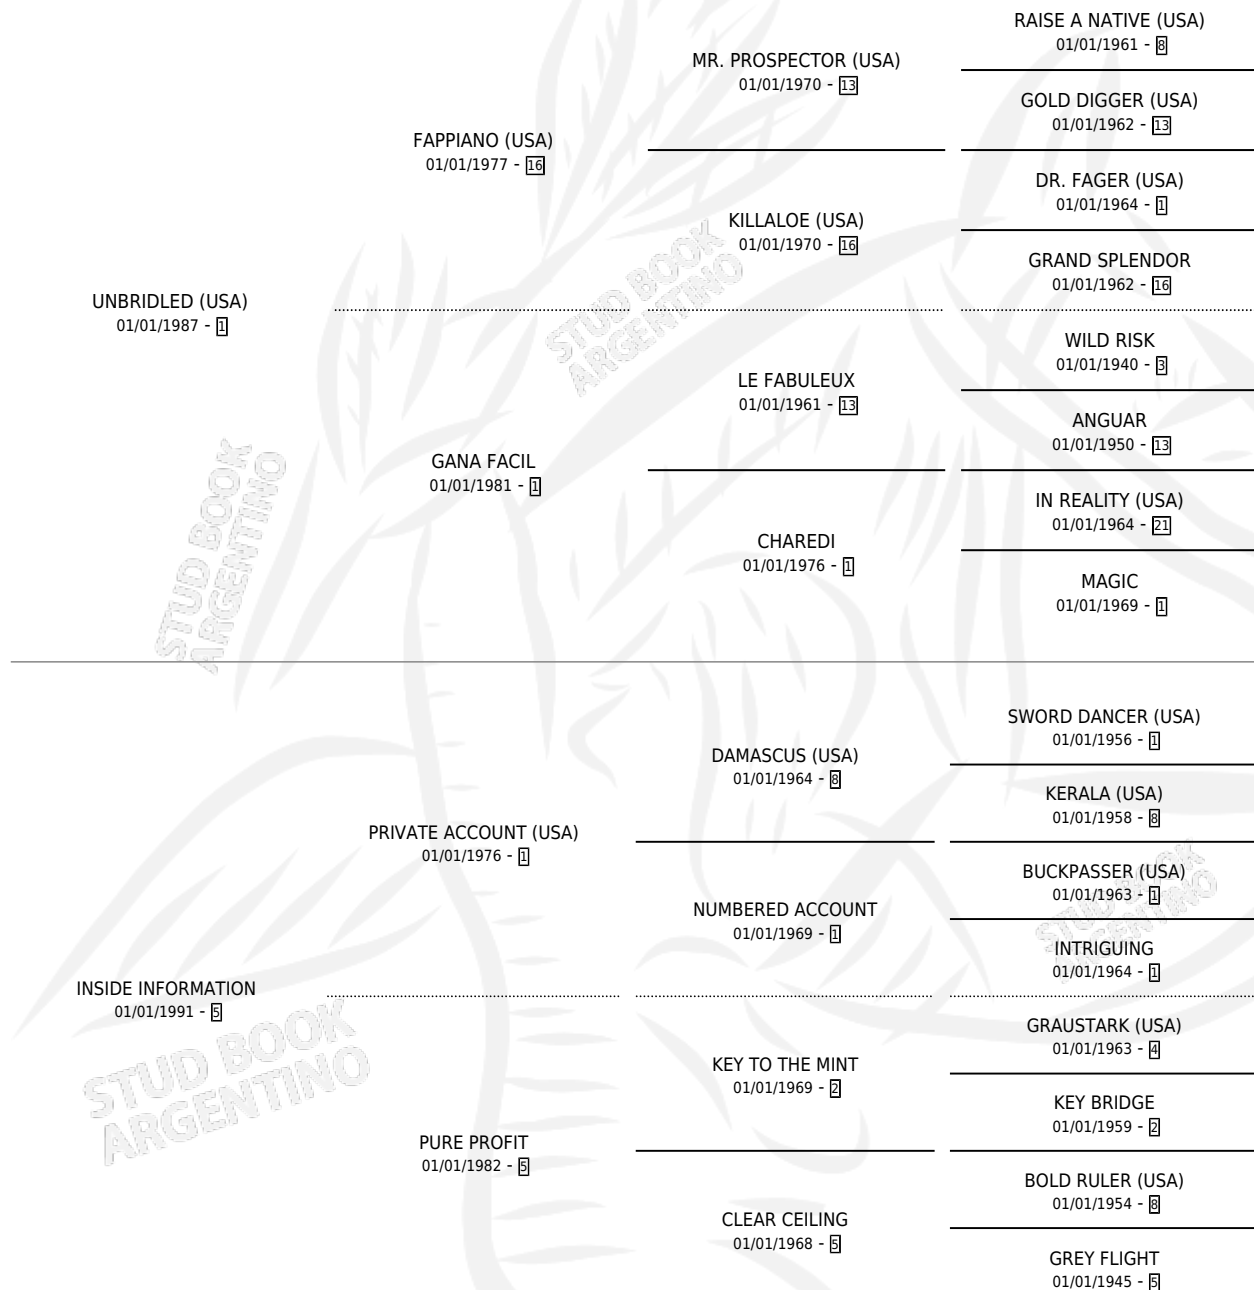

# MANIPULATOR (USA)

por UNBRIDLED (USA) y INSIDE INFORMATION por PRIVATE ACCOUNT (USA)

Estados Unidos · Macho · Zaino · SP · 22/05/2001  
Familia 5-f · Volumen web

## ESTADO

TIPIFICACIÓN SANGUÍNEA	X
TIPIFICACIÓN POR ADN	✓
PASAPORTE	X
IDENTIFICACIÓN POR MICROCHIP	X
REPRODUCTOR	✓

**Lugar de nacimiento:** Estados Unidos

**Criador:** Extranjero

## PEDIGREE

**EXPORTACIÓN / IMPORTACIÓN**

FECHA	MOVIMIENTO	PAÍS
31/05/2005	IMPORTADO	ESTADOS UNIDOS

~

**CAMPAÑA**

Solo carreras oficiales de Argentina