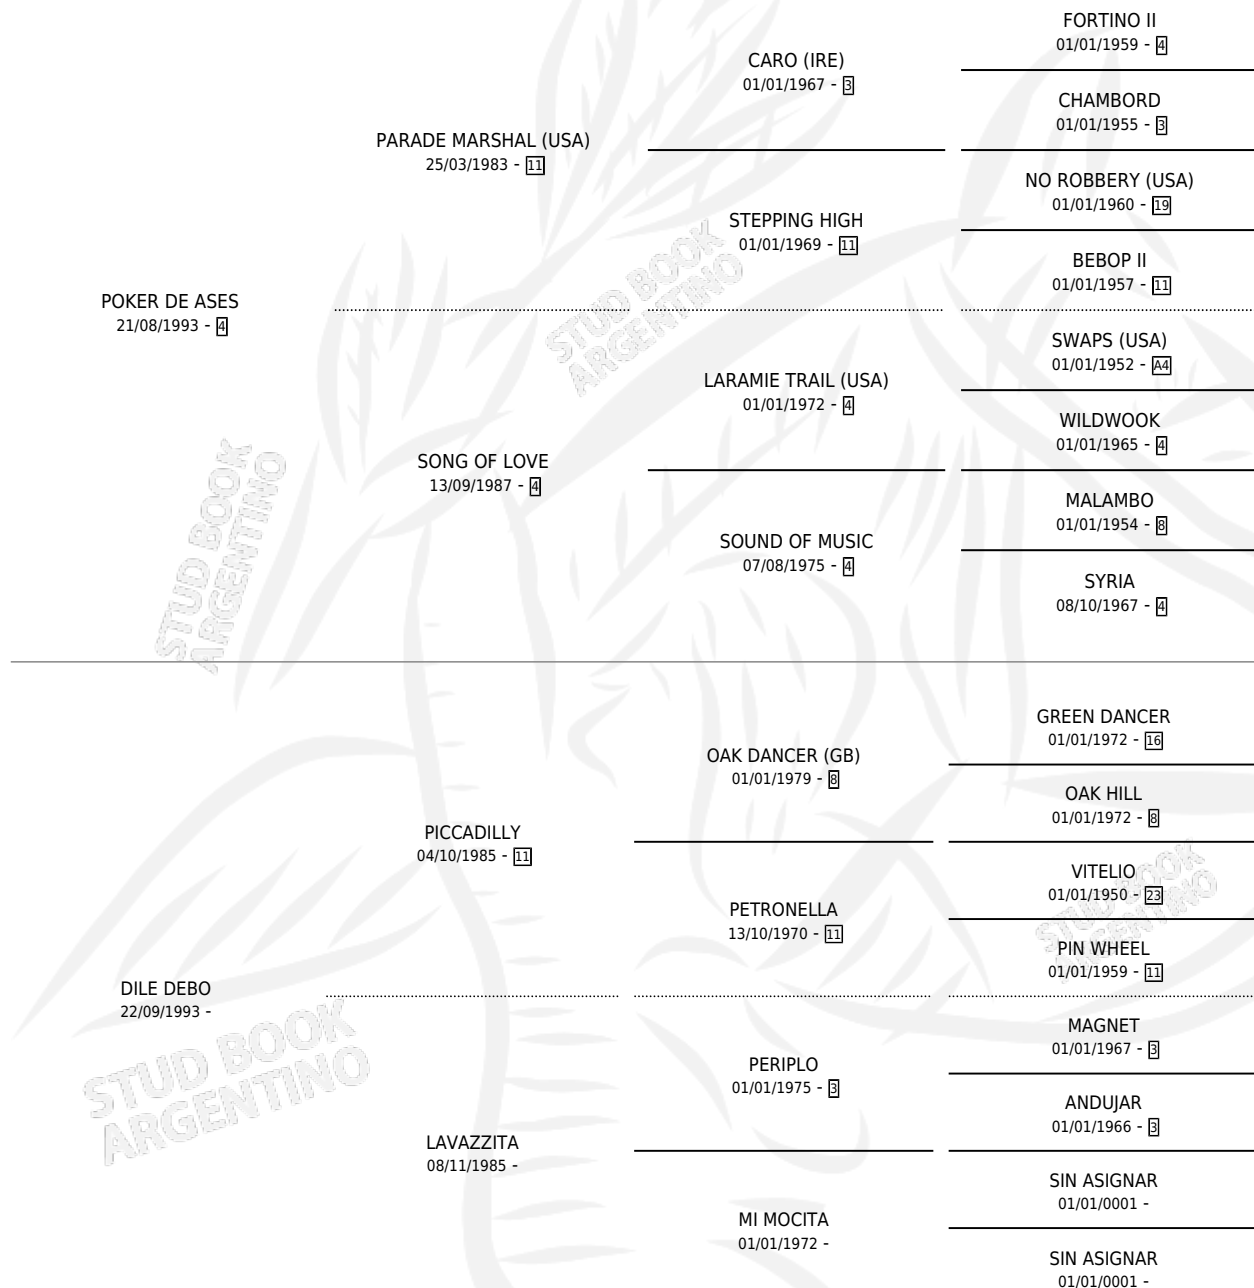

SUPER PIOLA

por POKER DE ASES y DILE DEBO por PICCADILLY

Argentina · Macho · Zaino · SP · 06/11/2002
Familia · Volumen 38

ESTADO

TIPIFICACIÓN SANGUÍNEA	X
TIPIFICACIÓN POR ADN	X
PASAPORTE	X
IDENTIFICACIÓN POR MICROCHIP	X
REPRODUCTOR	X

Lugar de nacimiento: Campo particular
Criador: Zarate Pedro Celestino

PEDIGREE

SUPER PIOLA

Datos oficiales del Stud Book Argentino

Documento generado el 04/05/2026

studbook.org.ar