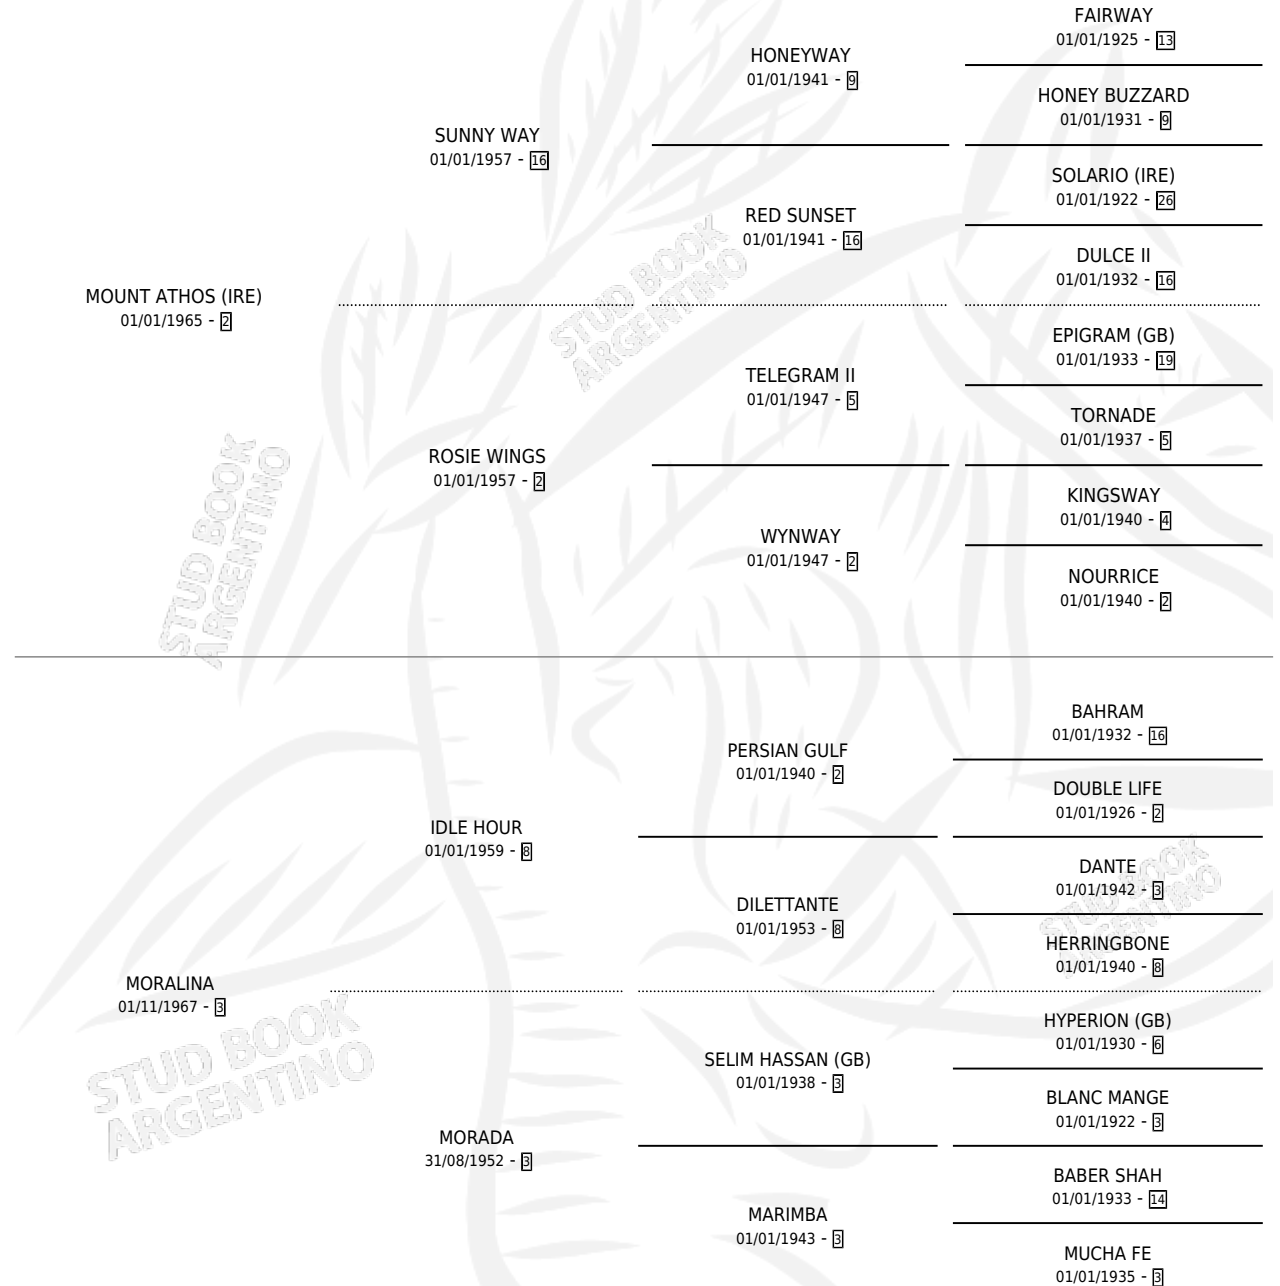

CHEVARON

por MOUNT ATHOS (IRE) y MORALINA por IDLE HOUR

Argentina · Macho · Zaino · SP · 31/10/1974
Familia 3-h · Volumen 28

ESTADO

TIPIFICACIÓN SANGUÍNEA	X
TIPIFICACIÓN POR ADN	X
PASAPORTE	X
IDENTIFICACIÓN POR MICROCHIP	X
REPRODUCTOR	X

Lugar de nacimiento: Campo particular

Criador: Sin dato

PEDIGREE

CHEVARON

Datos oficiales del Stud Book Argentino

Documento generado el 25/04/2026

studbook.org.ar