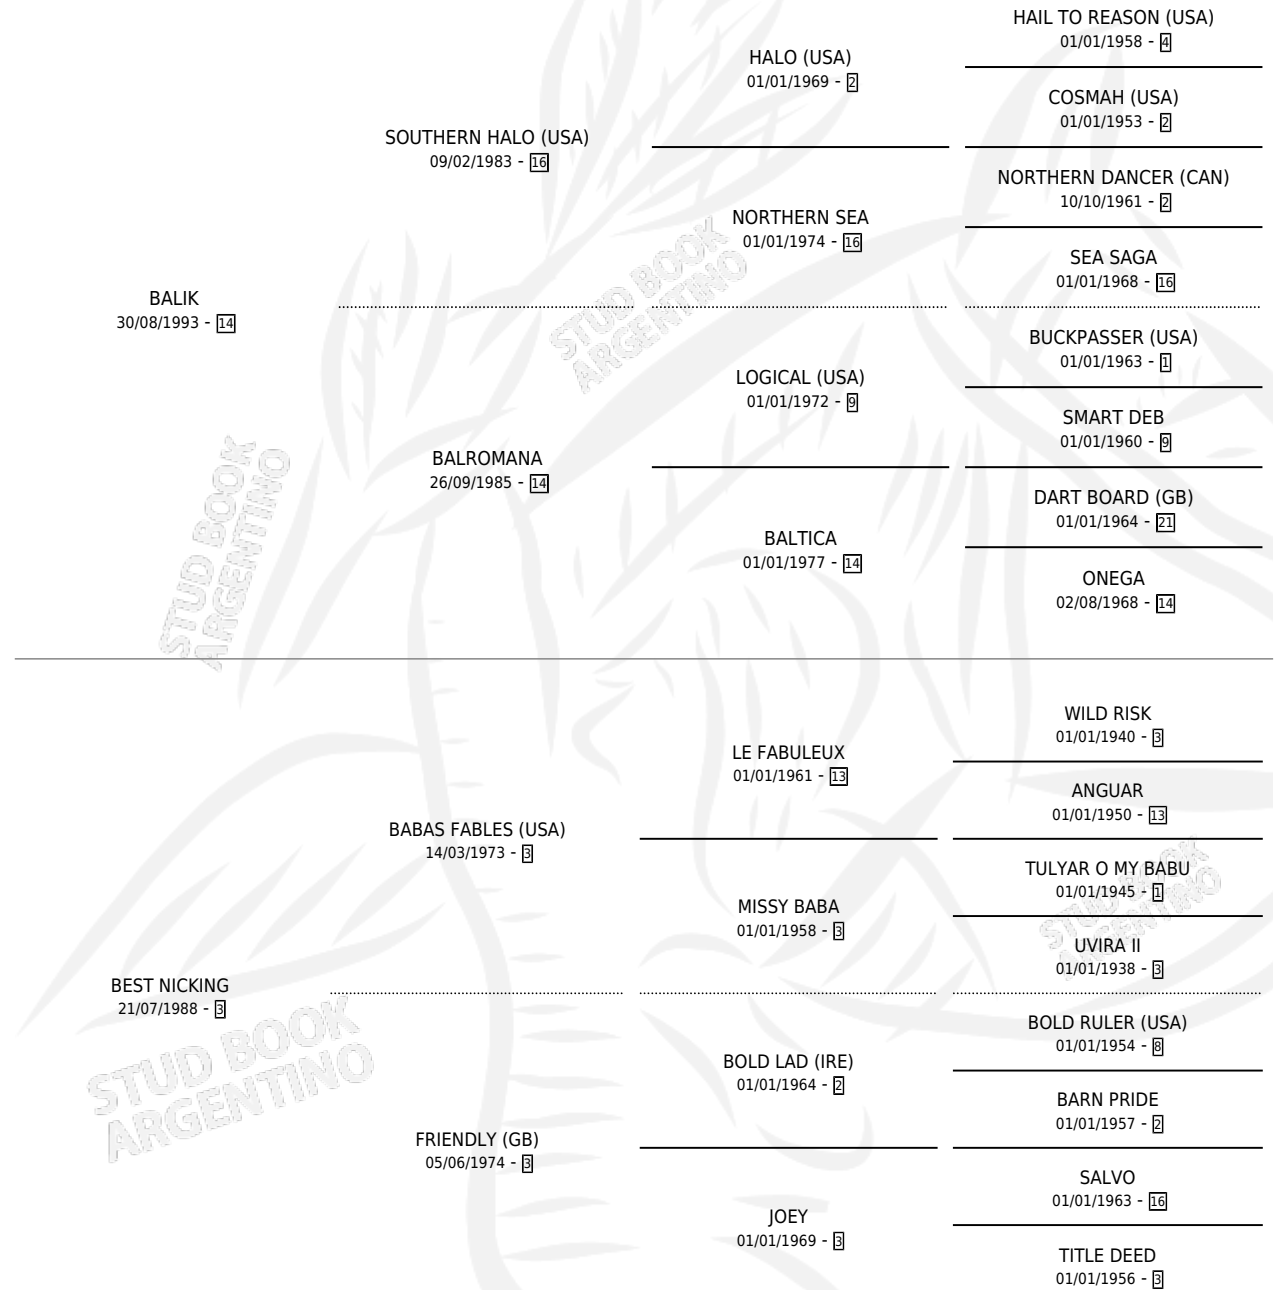

CLISTELA

por **BALIK** y **BEST NICKING** por **BABAS FABLES (USA)**

Argentina · Hembra · Zaino · SP · 08/10/2002
Familia 3-c · Volumen 38

ESTADO

TIPIFICACIÓN SANGUÍNEA	✓
TIPIFICACIÓN POR ADN	X
PASAPORTE	X
IDENTIFICACIÓN POR MICROCHIP	X
REPRODUCTOR	X

Lugar de nacimiento: Campo particular

Criador: Sin dato

PEDIGREE

CAMPAÑA

Solo carreras oficiales de Argentina

POR EDAD

EDAD	CC	1°	2°	3°	4°	5°	NP	CLC	CLG	CLCG1	CLGG1	IMPORTE	GANANCIA / CC
3 AÑOS	4	0	0	0	0	0	4	0	0	0	0	\$0	\$0
4 AÑOS	4	0	0	0	0	0	4	0	0	0	0	\$0	\$0
5 AÑOS	8	0	0	0	1	1	6	0	0	0	0	\$1,650	\$206
6 AÑOS	5	0	0	0	0	2	3	0	0	0	0	\$1,800	\$360
TOTALES	21	0	0	0	1	3	17	0	0	0	0	\$3,450	\$164
%		0.0%	0.0%	0.0%	4.8%	14.3%	81.0%	0.0%	0.0%	0.0%	0.0%		